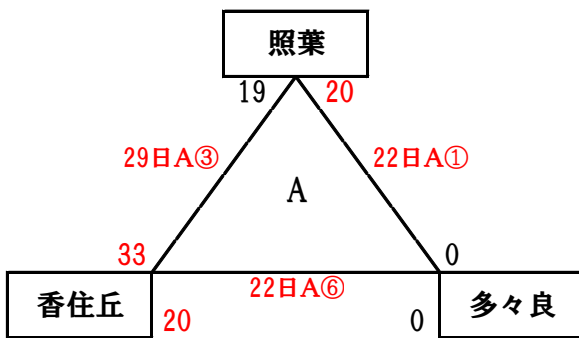

◆ 女子1部リーグ戦(全10試合) 日にち: 6月22日(土)・29日(土)・30日(日)

会場: 東体育館ほか

	香椎東	奈多	松島	筥松	勝敗	順位
香椎東		○ 41-40	● 14-45	● 23-45	1勝2敗	3位
奈多	● 40-41		● 22-53	● 34-41	0勝3敗	4位
松島	○ 45-14	○ 53-22		○ 56-28	3勝0敗	1位
筥松	○ 45-23	○ 41-34	● 28-56		2勝1敗	2位

※1部1位及び2位のチームは福岡市エンクレスト杯(1部リーグ)の出場権を獲得。

◆ 女子2部リーグ戦(全3試合) 日にち: 6月22日(土)・29日(土)・30日(日)

会場: 東体育館ほか

※2部1位のチームは福岡市エンクレスト杯(2部リーグ)の出場権を獲得。

◆ 女子1部2部入れ替え戦(全1試合)日にち: 8月4日(日)

会場: 香陵小学校