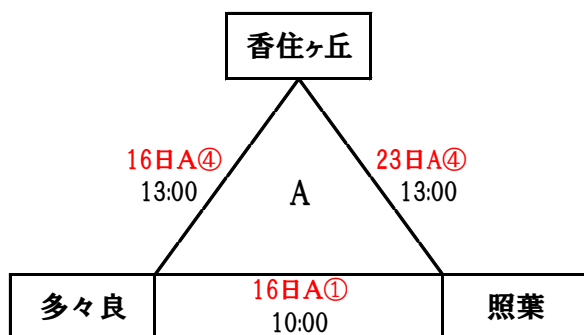

◆ 女子1部リーグ戦(全6試合) 日にち: 9月16日(月)・22日(日)・23日(月)

会場: 東体育館ほか

	松島	筥松	香椎東	奈多	勝敗	順位
松島		23日A⑤ 14:00	22日④ 12:30	16日A② 11:00		
筥松	23日A⑤ 14:00		16日A⑤ 14:00	22日⑤ 13:30		
香椎東	22日④ 12:30	16日A⑤ 14:00		23日A③ 12:00		
奈多	16日A② 11:00	22日⑤ 13:30	23日A③ 12:00			

※1部1位及び2位のチームは福岡市市民総合スポーツ大会の出場権を獲得。
 ※1部3位のチームは福岡市市民総合スポーツ大会予選(ワイルドカード)の出場権を獲得。
 ※1部4位のチームはワイルドカード出場決定戦の出場権を獲得。

◆ 女子2部リーグ戦(全3試合) 日にち: 9月16日(月)・22日(日)・23日(月)

会場: 東体育館ほか

※2部1位のチームはワイルドカード出場決定戦出場権を獲得。

◆ ワイルドカード出場決定戦(全1試合) 日にち: 10月6日(日)予定