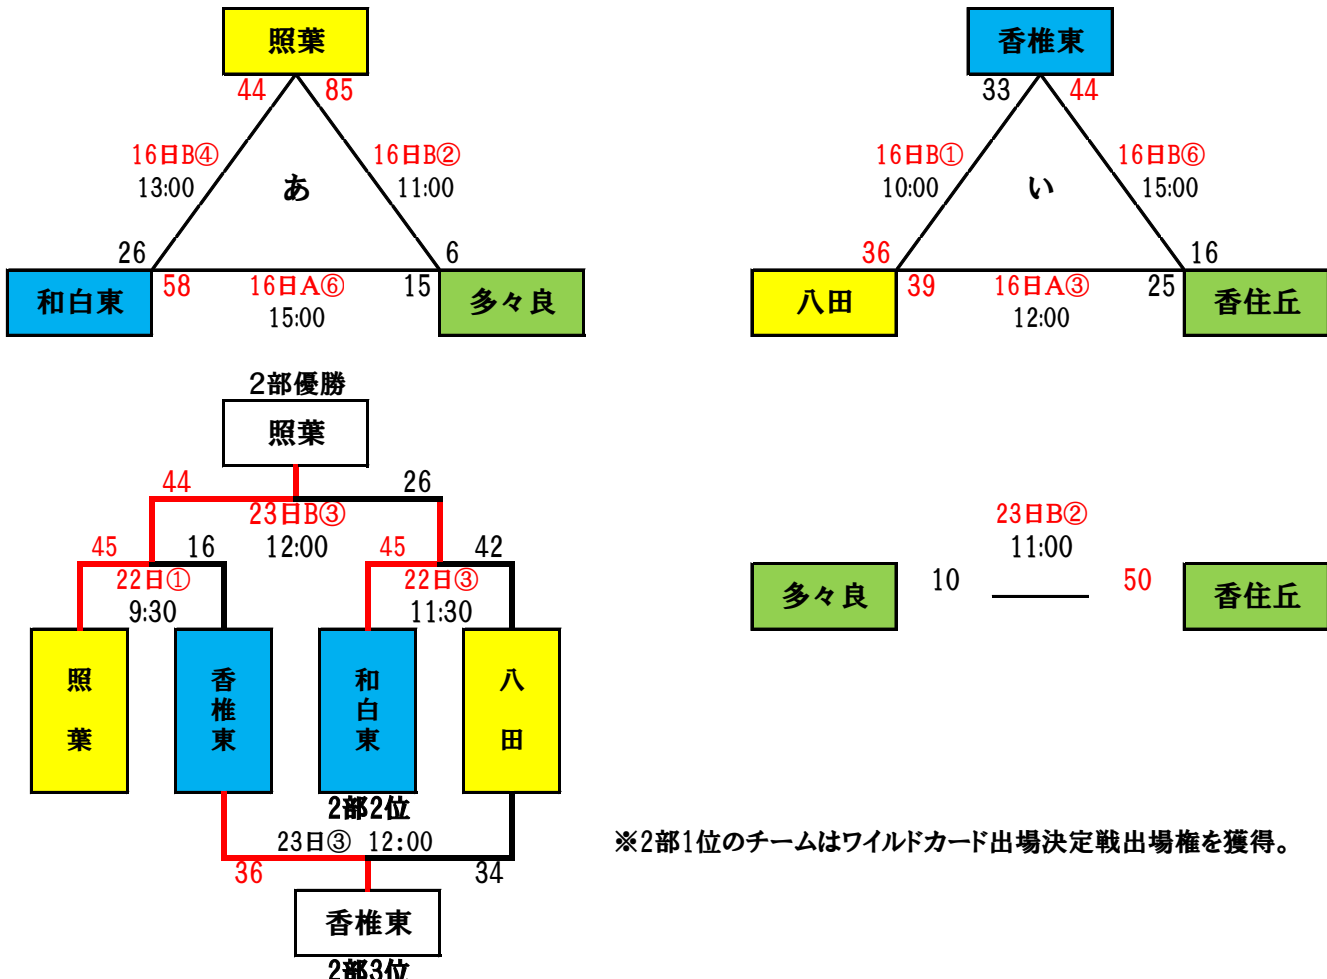

◆ 男子1部リーグ戦(全10試合) 日にち: 9月16日(月)・22日(日)・23日(月)

会場: 東体育館ほか

	千早西	筥松	松島	和白	名島	勝敗	順位
千早西		○ 50-31	○ 44-20	○ 42-27	○ ※ 53-11	4勝0敗	1位
筥松	● 31-50		○ 36-34	● 36-39	○ 52-26	2勝2敗	3位
松島	● 20-44	● 34-36		● 25-31	○ 52-26	1勝3敗	4位
和白	● 27-42	○ 39-36	○ 31-25		○ 48-34	3勝1敗	2位
名島	● 11-53	● 26-52	● 43-61	● 34-48		0勝4敗	5位

※1部1位及び2位のチームは福岡市市民総合スポーツ大会の出場権を獲得。
 ※1部3位のチームは福岡市市民総合スポーツ大会予選(ワイルドカード)の出場権を獲得。
 ※1部4位のチームはワイルドカード出場決定戦の出場権を獲得。

◆ 男子2部リーグ戦(全11試合) 日にち: 9月16日(月)・22日(日)・23日(月)

会場: 東体育館ほか

◆ ワイルドカード出場決定戦(全1試合) 日にち: 10月6日(日)予定

会場: 照葉小中学校