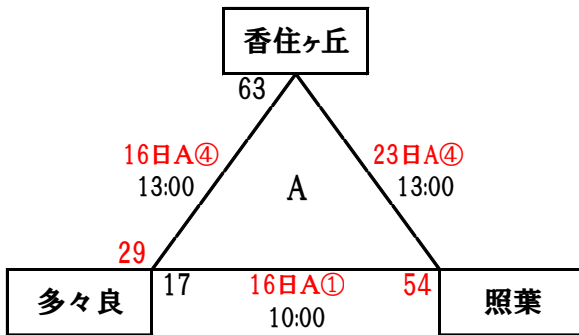

◆ 女子1部リーグ戦(全6試合) 日にち: 9月16日(月)・22日(日)・23日(月)

会場: 東体育館ほか

	松島	筥松	香椎東	奈多	勝敗	順位
松島		23日A⑤ 14:00	22日④ 12:30	○ 47-17	1勝0敗	
筥松	23日A⑤ 14:00		● 23-32	22日⑤ 13:30	0勝1敗	
香椎東	22日④ 12:30	○ 32-23		23日A③ 12:00	1勝0敗	
奈多	● 17-47	22日⑤ 13:30	23日A③ 12:00		0勝1敗	

※1部1位及び2位のチームは福岡市市民総合スポーツ大会の出場権を獲得。
 ※1部3位のチームは福岡市市民総合スポーツ大会予選(ワイルドカード)の出場権を獲得。
 ※1部4位のチームはワイルドカード出場決定戦の出場権を獲得。

◆ 女子2部リーグ戦(全3試合) 日にち: 9月16日(月)・22日(日)・23日(月)

会場: 東体育館ほか

※2部1位のチームはワイルドカード出場決定戦出場権を獲得。

◆ ワイルドカード出場決定戦(全1試合) 日にち: 10月6日(日)予定

会場: 照葉小中学校