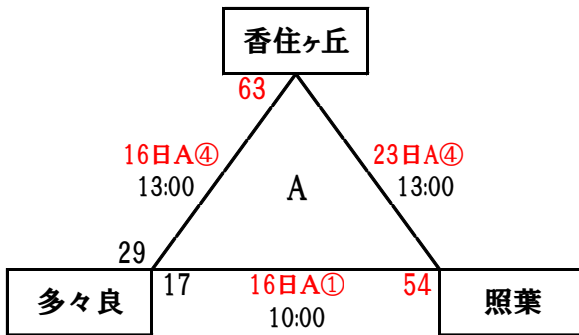

◆ 女子1部リーグ戦(全6試合) 日にち: 9月16日(月)・22日(日)・23日(月)

会場: 東体育館ほか

| | 松島 | 筥松 | 香椎東 | 奈多 | 勝敗 | 順位 |
|-----|----------------|----------------|----------------|----------------|------|----|
| 松島 | | 23日A⑤ 14:00 | ○ 38-25 | ○ 47-17 | 2勝0敗 | |
| 筥松 | 23日A⑤ 14:00 | | ● 23-32 | ● 29-30 | 0勝2敗 | |
| 香椎東 | ● 25-38 | ○ 32-23 | | 23日A③ 12:00 | 1勝1敗 | |
| 奈多 | ● 17-47 | ○ 30-29 | 23日A③ 12:00 | | 1勝1敗 | |

※1部1位及び2位のチームは福岡市市民総合スポーツ大会の出場権を獲得。
 ※1部3位のチームは福岡市市民総合スポーツ大会予選(ワイルドカード)の出場権を獲得。
 ※1部4位のチームはワイルドカード出場決定戦の出場権を獲得。

◆ 女子2部リーグ戦(全3試合) 日にち: 9月16日(月)・22日(日)・23日(月)

会場: 東体育館ほか

※2部1位のチームはワイルドカード出場決定戦出場権を獲得。

◆ ワイルドカード出場決定戦(全1試合) 日にち: 10月6日(日)予定

会場: 照葉小中学校