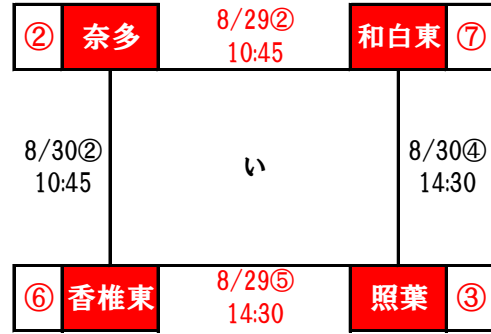

◆ 女子パート戦(全8試合) ※男女とも赤字の試合日程は馬出小学校(会場)

日にち: 8月30日(日) 会場: 照葉北小学校・馬出小学校

○数字は下級生大会の順位

◆ 女子1部・2部リーグ戦(全12試合)

日にち: 9月13日(日) 会場: 東体育館

★リーグ戦の日程は予選終了後の勝敗により変更することがあります。

◆ 女子市大会3位出場決定戦(全1試合)

日にち: 9月22日(火) 会場: 松島小学校