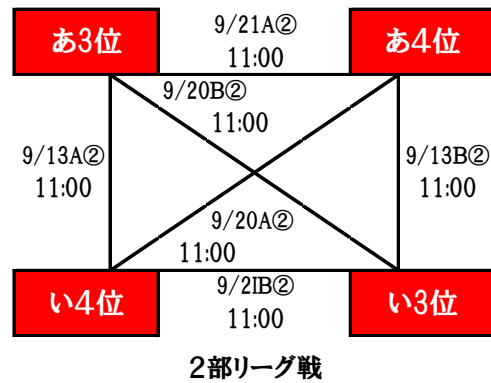

◆ 女子パート戦(全8試合) ※男女とも赤字の試合日程は馬出小学校(会場)

日にち: 8月30日(日) 会場: 照葉北小学校・馬出小学校

○数字は下級生大会の順位

◆ 女子1部・2部リーグ戦(全12試合)

日にち: 9月13日(日) 会場: 東体育館

★リーグ戦の日程は予選終了後の勝敗により変更することがあります。

◆ 女子市大会3位出場決定戦(全1試合)

日にち: 9月22日(火) 会場: 松島小学校