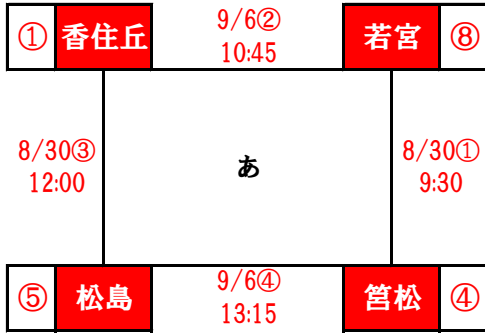

◆ 女子パート戦(全8試合) ※男女とも赤字の試合日程は馬出小学校(会場)

日にち: 8月30日(日) 会場: 照葉北小学校・馬出小学校

○数字は下級生大会の順位

◆ 女子1部・2部リーグ戦(全12試合)

日にち: 9月13日(日) 会場: 東体育館

★リーグ戦の日程は予選終了後の勝敗により変更することがあります。

◆ 女子市大会3位出場決定戦(全1試合)

日にち: 9月22日(火) 会場: 松島小学校