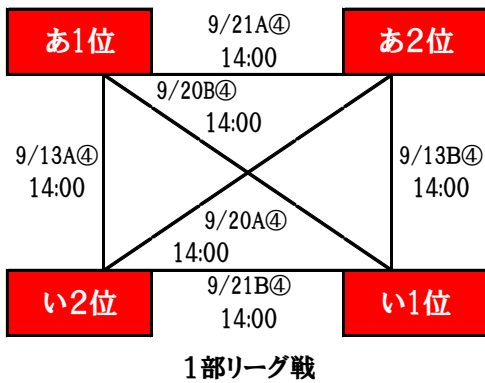

◆ 女子パート戦(全8試合) ※男女とも赤字の試合日程は馬出小学校(会場)

日にち: 8月30日(日) 会場: 照葉北小学校・馬出小学校

○数字は下級生大会の順位

◆ 女子1部・2部リーグ戦(全12試合)

日にち: 9月13日(日) 会場: 東体育館

★リーグ戦の日程は予選終了後の勝敗により変更することがあります。

◆ 女子市大会3位出場決定戦(全1試合)

日にち: 9月22日(火) 会場: 松島小学校