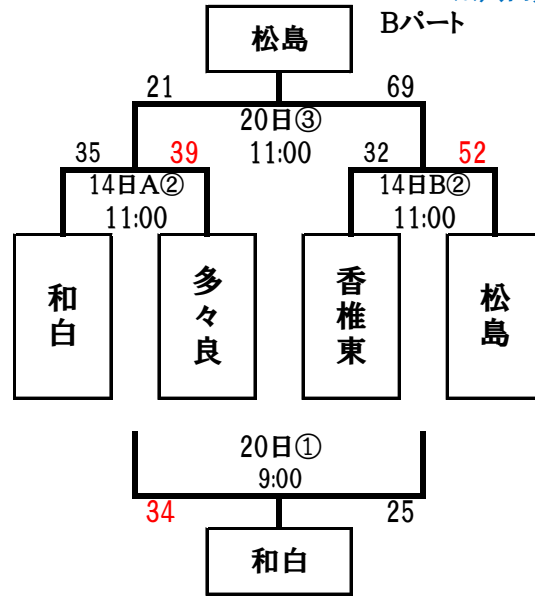

◆ 男子パート戦(全12試合) 日にち:3月14日(日)、20日(土)
14日(8試合)
20日(4試合)

会場:東体育館・馬出小学校体育館

※八田男子は辞退

◆ 女子パート戦(全8試合) 日にち:3月14日(日)、21日(日)
14日(4試合)
21日(4試合)

会場:東体育館・照葉北小学校体育館
※時間が変更になりました。ご注意ください。

※多々良女子は辞退