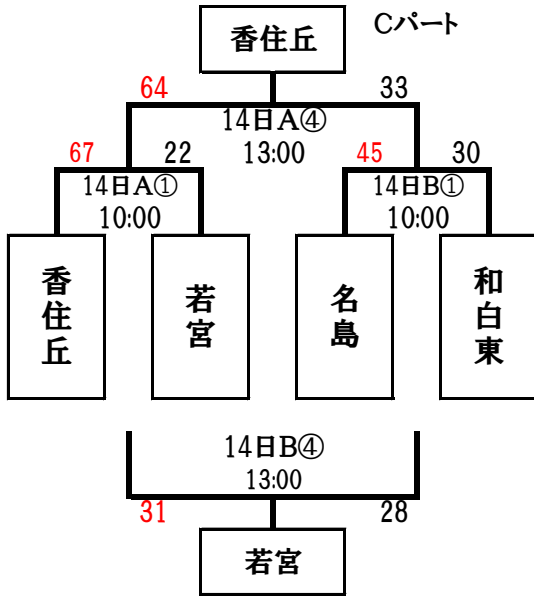

◆ 男子パート戦(全12試合) 日にち:3月14日(日)、20日(土)
14日(8試合)
20日(4試合)

会場:東体育館・馬出小学校体育館

※八田男子は辞退

◆ 女子パート戦(全8試合) 日にち:3月14日(日)、21日(日)
14日(4試合)
21日(4試合)

会場:東体育館・照葉北小学校体育館
※時間が変更になりました。ご注意ください。

※多々良女子は辞退