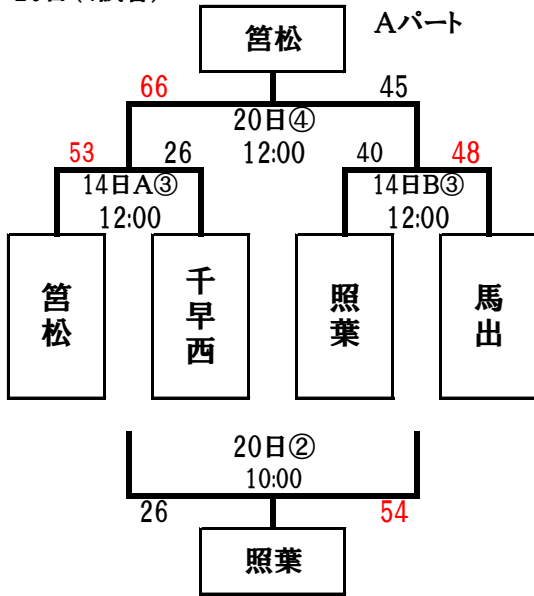

◆ 男子パート戦(全12試合) 日にち:3月14日(日)、20日(土)
14日(8試合)
20日(4試合)

会場:東体育館・馬出小学校体育館

※八田男子は辞退

◆ 女子パート戦(全8試合) 日にち:3月14日(日)、21日(日)
14日(4試合)
21日(4試合)

会場:東体育館・照葉北小学校体育館
※時間が変更になりました。ご注意ください。

※多々良女子は辞退