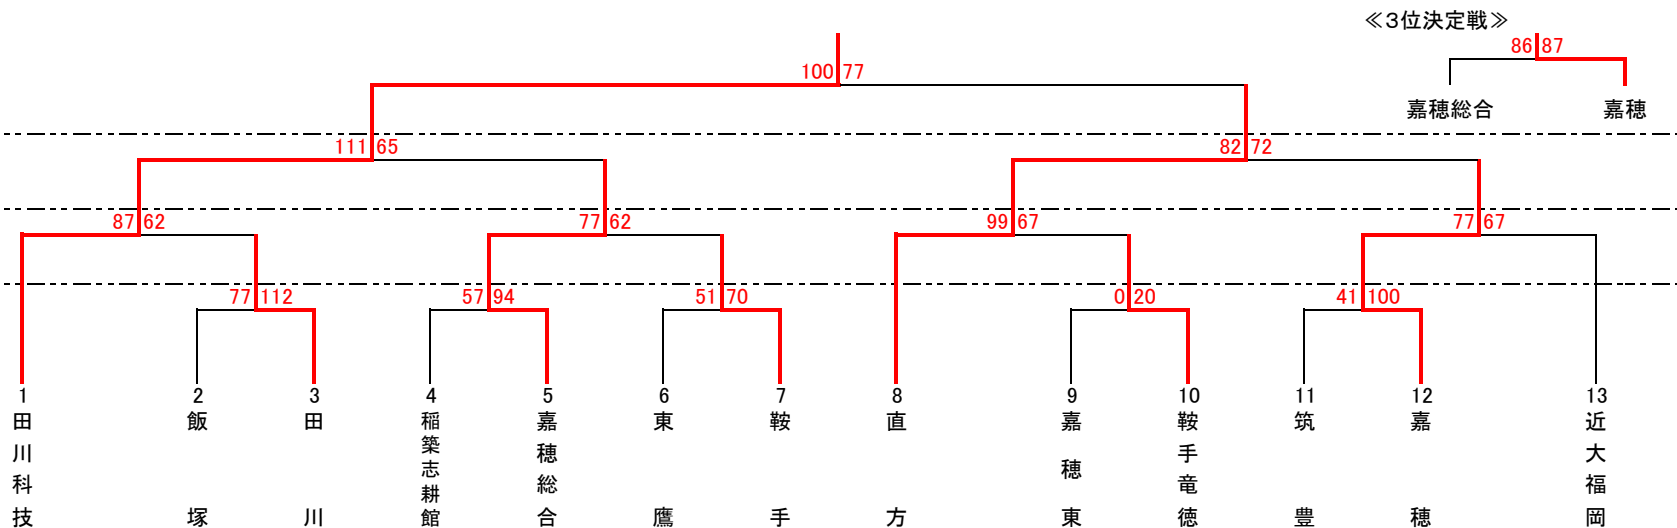

令和3年度福岡県高等学校総合体育大会バスケットボール競技大会筑豊ブロック予選会

(兼 全国高等学校総合体育大会バスケットボール競技大会福岡県筑豊ブロック予選 兼 第74回全九州高等学校体育大会バスケットボール競技大会福岡県筑豊ブロック予選)

会場: 5月1・2・3・4日(鞍手高校A・B・C・D・E・F・G・Hコート)

【男子】

5月4日(火)

5月3日(月)

5月2日(日)

5月1日(土)

【女子】

5月4日(火)

5月3日(月)

5月2日(日)

5月1日(土)

【最終結果】

順位	男子	女子
1位	田川科技	近大福岡
2位	直方	直方
3位	嘉穂	鞍手
4位	嘉穂総合	嘉穂

令和3年度福岡県高等学校総合体育大会バスケットボール競技大会筑豊ブロック予選会（男子得点表）

1 回戦

嘉 穂	1Q	21	-	2	10	筑 豊
	2Q	18	-	13	20	
	3Q	27	-	22	30	
	4Q	34	-	4	40	
	延長		-		延長	
100					41	
嘉 穂 総 合	1Q	22	-	14	10	稲 築 志 耕 館
	2Q	10	-	18	20	
	3Q	35	-	14	30	
	4Q	27	-	11	40	
	延長		-		延長	
94					57	
鞍 手 竜 徳	1Q		-		10	嘉 穂 東
	2Q		-		20	
	3Q		-		30	
	4Q		-		40	
	延長		-		延長	
20					0	

鞍 手	1Q	22	-	7	10	東 鷹
	2Q	12	-	12	20	
	3Q	17	-	24	30	
	4Q	19	-	8	40	
	延長		-		延長	
70					51	
田 川	1Q	28	-	14	10	飯 塚
	2Q	25	-	19	20	
	3Q	19	-	24	30	
	4Q	40	-	20	40	
	延長		-		延長	
112					77	

2 回戦

田 川 科 技	1Q	23	-	16	10	田 川
	2Q	21	-	18	20	
	3Q	23	-	12	30	
	4Q	20	-	16	40	
	延長		-		延長	
87					62	
直 方	1Q	17	-	23	10	鞍 手 竜 徳
	2Q	30	-	11	20	
	3Q	31	-	23	30	
	4Q	21	-	10	40	
	延長		-		延長	
99					67	