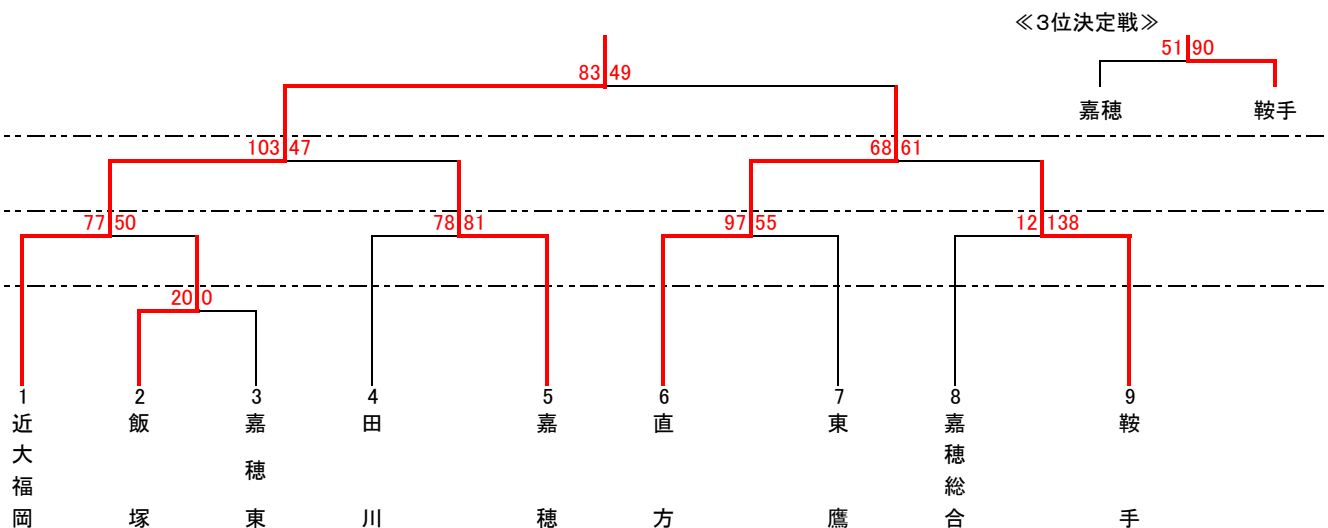

【女子】

5月4日(火)

5月3日(月)

5月2日(日)

5月1日(土)

【最終結果】

順位	男子	女子
1位	田川科技	近大福岡
2位	直方	直方
3位	嘉穂	鞍手
4位	嘉穂総合	嘉穂