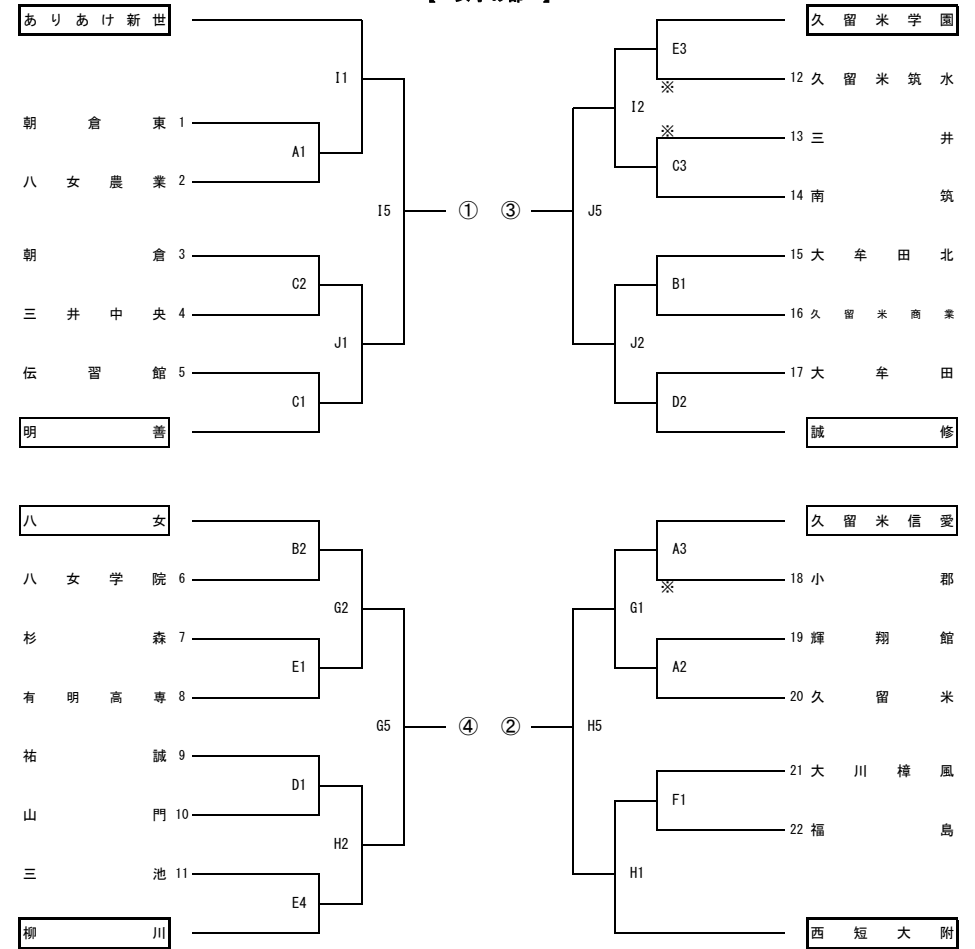

平成30年度 福岡県高等学校バスケットボール新人大会南部ブロック予選会 兼 全九州高等学校バスケットボール春季選手権大会南部ブロック予選 組合せ

期日：平成30年 12月23日, 24日, 平成31年1月12日, 13日

会場：久留米アリーナほか

県大会：男女とも第8位まで、県大会に進出する

※印は、第一試合のTOです。

【 男子の部 】

【 女子の部 】

| 期日 | 会場 | コート | 第1試合オフィシャル | 会場主任 | 12月23, 24日試合開始予定時刻 |
|----------|---------|------------|--------------------------|---------------|--------------------|
| 12/23(日) | 久留米信愛高校 | A・B | A:小郡 B:八女 | 立石 樋口 | 第1試合 9:00 |
| | 南筑高校 | C・D | C:三井 D:久留米大附 | 家中 上野 | 第2試合 10:30 |
| | 久留米学園高校 | E・F | E:久留米筑水 F:福島 | 大山 松藤 | 第3試合 12:00 |
| 12/24(月) | 三池高校 | G・H | G:A5勝者 H:B5勝者 | 平田 山本さ | 第4試合 13:30 |
| | 三池工業高校 | I・J | I:C4勝者 J:A4勝者 | 大坪 佐藤 | 第5試合 15:00 |
| 1/12(土) | 久留米アリーナ | K・L | オフィシャルについては後日 各チームに連絡 | 原 大山 井手 | 第6試合 16:30 |
| 1/13(日) | 久留米アリーナ | M・N O・P | | | 進行状況により前後する場合があります |

※ 1月12・13日のオフィシャルについては後日、各チームに連絡します。

※ 各高校とも駐車場が狭小のため、大会のたびに多くのトラブルが報告されています。試合観戦の際は、できるだけ公共交通機関をご利用いただきますようお願い致します。併せて、ゴミの持ち帰りおよび会場規定の遵守にもご協力をお願い致します。

| 1/12(土) 久留米アリーナ | | | | |
|-----------------|------------|------------|------------|------------|
| | Kコート | Lコート | Mコート | Nコート |
| 9:30~ | 1 男④-①(上位) | 2 男②-③(上位) | 3 男①-④(下位) | 4 男②-③(下位) |
| 11:00~ | 1 女④-①(上位) | 2 女②-③(上位) | 3 女①-④(下位) | 4 女②-③(下位) |
| 休憩 | | | | |
| 13:00~ | 3 男①-③(上位) | 2 男②-④(上位) | 1 男③-①(下位) | 4 男④-②(下位) |
| 14:30~ | 4 女①-③(上位) | 2 女②-④(上位) | 3 女③-①(下位) | 4 女④-②(下位) |

Nコートは
(サブコート)
3面のコートの両サイドを使用

15:30~ 閉会式