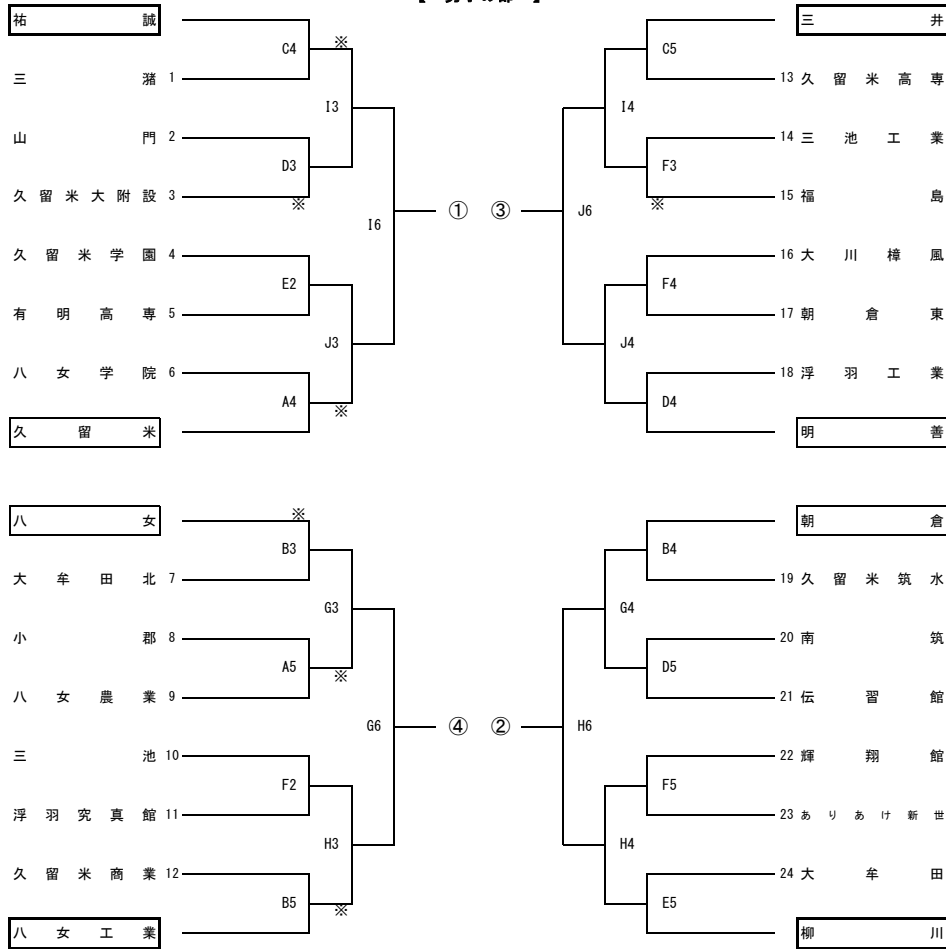

平成30年度 福岡県高等学校バスケットボール新人大会南部ブロック予選会 兼 全九州高等学校バスケットボール春季選手権大会南部ブロック予選 組合せ

期日：平成30年 12月23日, 24日, 平成31年1月12日, 13日

会場：久留米アリーナほか

県大会：男女とも第8位まで、県大会に進出する

※印は、第一試合のTOです。

【 男子の部 】

【 女子の部 】

| 期日 | 会場 | コート | 第1試合オフィシャル | 会場主任 | 12月23, 24日試合開始予定時刻 |
|----------|---------|------------|--------------------------|---------------|--------------------|
| 12/23(日) | 久留米信愛高校 | A・B | A:小郡 B:八女 | 立石 樋口 | 第1試合 9:00 |
| | 南筑高校 | C・D | C:三井 D:久留米大附 | 家中 上野 | 第2試合 10:30 |
| | 久留米学園高校 | E・F | E:久留米筑水 F:福島 | 大山 松藤 | 第3試合 12:00 |
| 12/24(月) | 三池高校 | G・H | G:A5勝者 H:B5勝者 | 平田 山本さ | 第4試合 13:30 |
| | 三池工業高校 | I・J | I:C4勝者 J:A4勝者 | 大坪 佐藤 | 第5試合 15:00 |
| 1/12(土) | 久留米アリーナ | K・L | オフィシャルについては後日 各チームに連絡 | 原 大山 井手 | 第6試合 16:30 |
| 1/13(日) | 久留米アリーナ | M・N O・P | | | 進行状況により前後する場合があります |

※ 1月12・13日のオフィシャルについては後日、各チームに連絡します。

※ 各高校とも駐車場が狭小のため、大会のたびに多くのトラブルが報告されています。試合観戦の際は、できるだけ公共交通機関をご利用いただきますようお願い致します。併せて、ゴミの持ち帰りおよび会場規定の遵守にもご協力をお願い致します。

| 1/12(土) 久留米アリーナ | | | | |
|-----------------|------------|------------|------------|------------|
| | Kコート | Lコート | Mコート | Nコート |
| 9:30~ | 1 男④-①(上位) | 2 男②-③(上位) | 3 男①-④(下位) | 4 男②-③(下位) |
| 11:00~ | 1 女④-①(上位) | 2 女②-③(上位) | 3 女①-④(下位) | 4 女②-③(下位) |
| 休憩 | | | | |
| 13:00~ | 3 男①-③(上位) | 2 男②-④(上位) | 1 男③-①(下位) | 4 男④-②(下位) |
| 14:30~ | 4 女①-③(上位) | 2 女②-④(上位) | 3 女③-①(下位) | 4 女④-②(下位) |

Nコートは
(サブコート)
3面のコートの両サイドを使用

15:30~ 閉会式