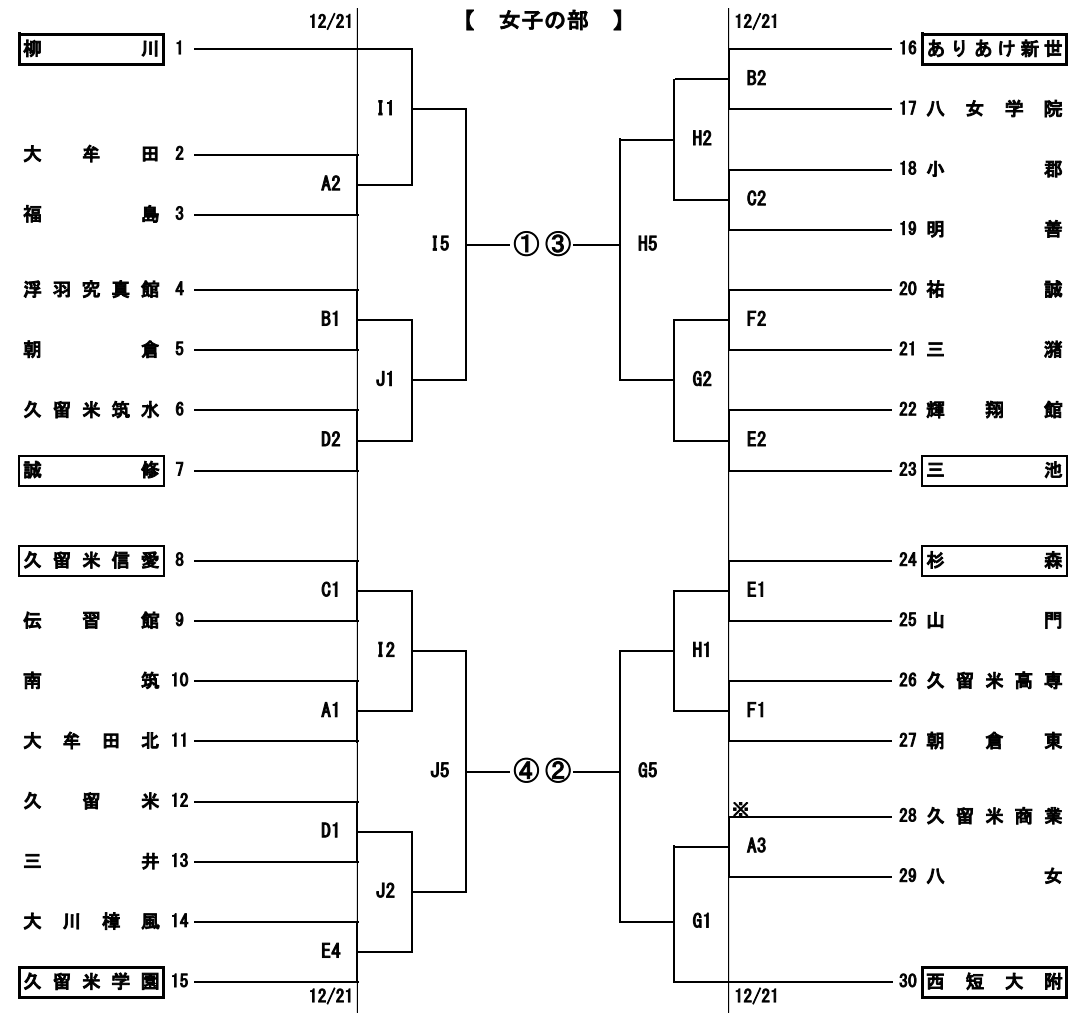

令和元年度 福岡県高等学校バスケットボール新人大会南部ブロック予選会 兼 全九州高等学校バスケットボール春季選手権大会南部ブロック予選 組合せ

期日：令和元年 12月21日, 令和2年1月11日, 12日, 13日

会場：久留米信愛高校ほか

県大会：男女とも第8位まで, 県大会に進出する

※印は、第一試合のTOです。

期日	会場	コート	第1試合オフィシャル	会場主任	12/21, 1/11試合開始予定時刻
12/21(土)	久留米商業高校	A・B	A:八女 B:八女学院	山本隆・上野	第1試合 9:00
	明善高校	C・D	C:小郡 D:久留米筑水	松藤・川原	第2試合 10:30
	久留米学園高校東校舎	E・F	E:三池 F:山門	大山・山本さ	第3試合 12:00
1/11(土)	久留米信愛高校	G・H	G:F4勝 H:C3勝	大坪・平田	第4試合 13:30
	久留米学園高校東校舎	I・J	I:祐誠 J:B3勝	大山・立石	第5試合 15:00
1/12(日)	久留米信愛高校	K・L	上位リーグ進出校	専門委員	第6試合 16:30
	久留米学園高校東校舎	M・N	下位リーグ進出校	専門委員	
1/13(月)	久留米信愛高校	O・P	上位・下位リーグ進出校	三笠 平田	進行状況により前後する場合があります

◎ 1月12・13日のオフィシャルについては後日、各チームに連絡します。

※ 各高校とも駐車場が狭小のため、大会のたびに多くのトラブルが報告されています。
※ 試合観戦の際は、できるだけ公共交通機関をご利用いただきますようお願い致します。
併せて、ゴミの持ち帰りおよび会場規定の遵守にもご協力をお願い致します。

1/12(日) 久留米信愛高校		1/12(日) 久留米学園高校	
Kコート	Lコート	Mコート	Nコート
9:30~ 1 男④-①(上位)	男②-③(上位)	男①-④(下位)	男②-③(下位)
11:00~ 2 女④-①(上位)	女②-③(上位)	女①-④(下位)	女②-③(下位)
12:30~13:00 休 憩		休 憩	
13:00~ 3 男K1勝-L1負	男K1負-L1勝	男M1勝-N1負	男M1負-N1勝
14:30~ 4 女K2勝-L2負	女K2負-L2勝	女M2勝-N2負	女M2負-N2勝