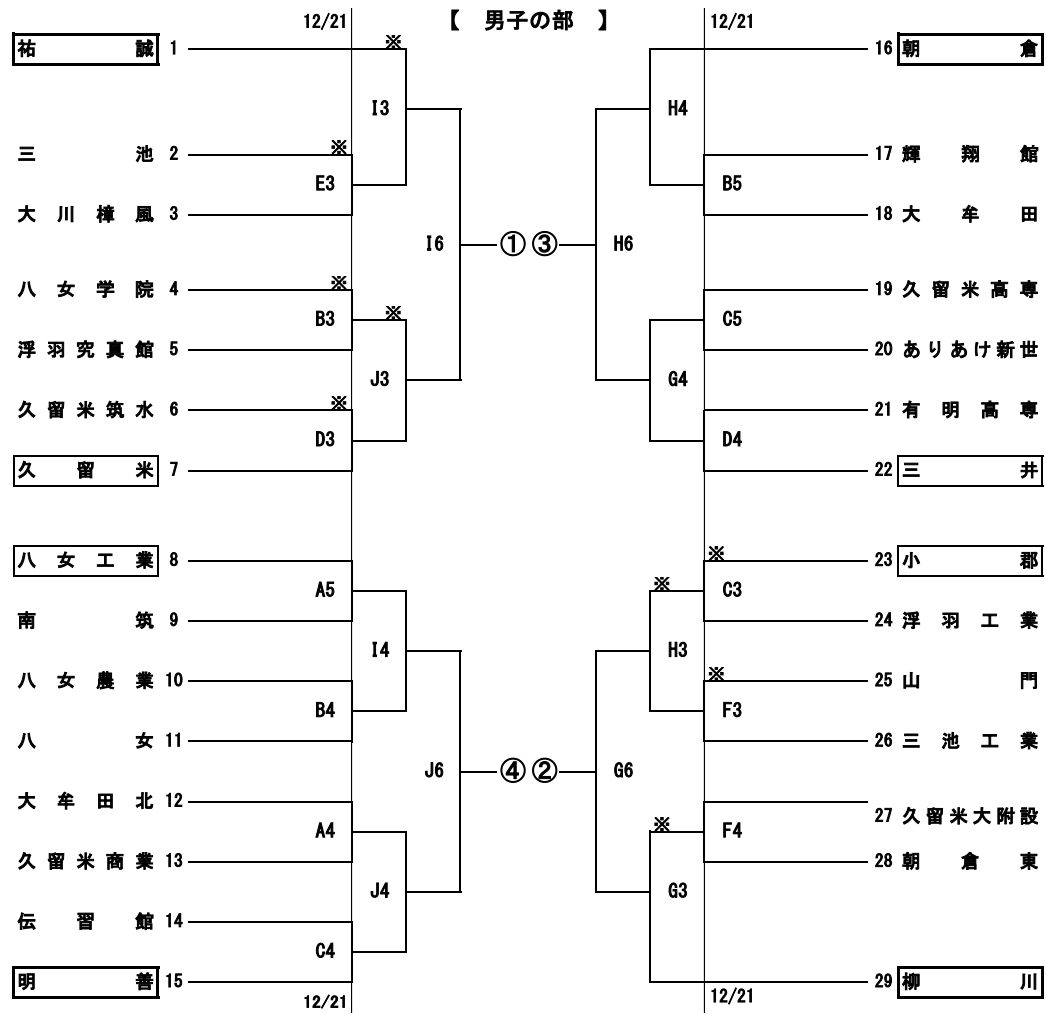

令和元年度 福岡県高等学校バスケットボール新人大会南部ブロック予選会 兼 全九州高等学校バスケットボール春季選手権大会南部ブロック予選 組合せ

期日：令和元年 12月21日, 令和2年1月11日, 12日, 13日

会場：久留米信愛高校ほか

県大会：男女とも第8位まで, 県大会に進出する

※印は、第一試合のTOです。

期日	会場	コート	第1試合オフィシャル	会場主任	12/21, 1/11試合開始予定時刻
12/21(土)	久留米商業高校	A・B	A:八女 B:八女学院	山本隆・上野	第1試合 9:00
	明善高校	C・D	C:小郡 D:久留米筑水	松藤・川原	第2試合 10:30
	久留米学園高校東校舎	E・F	E:三池 F:山門	大山・山本さ	第3試合 12:00
1/11(土)	久留米信愛高校	G・H	G:F4勝 H:C3勝	大坪・平田	第4試合 13:30
	久留米学園高校東校舎	I・J	I:祐誠 J:B3勝	大山・立石	第5試合 15:00
1/12(日)	久留米信愛高校	K・L	上位リーグ進出校	専門委員	第6試合 16:30
	久留米学園高校東校舎	M・N	下位リーグ進出校	専門委員	
1/13(月)	久留米信愛高校	O・P	上位・下位リーグ進出校	三笠 平田	進行状況により前後する場合があります

◎ 1月12・13日のオフィシャルについては後日、各チームに連絡します。

※ 各高校とも駐車場が狭小のため、大会のたびに多くのトラブルが報告されています。
※ 試合観戦の際は、できるだけ公共交通機関をご利用いただきますようお願い致します。
併せて、ゴミの持ち帰りおよび会場規定の遵守にもご協力をお願い致します。

1/12(日) 久留米信愛高校		1/12(日) 久留米学園高校	
Kコート	Lコート	Mコート	Nコート
9:30~ 1 男④-①(上位)	男②-③(上位)	男①-④(下位)	男②-③(下位)
11:00~ 2 女④-①(上位)	女②-③(上位)	女①-④(下位)	女②-③(下位)
12:30~13:00 休 憩		休 憩	
13:00~ 3 男K1勝-L1負	男K1負-L1勝	男M1勝-N1負	男M1負-N1勝
14:30~ 4 女K2勝-L2負	女K2負-L2勝	女M2勝-N2負	女M2負-N2勝