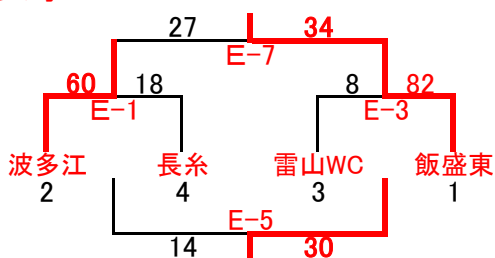

優勝 相浦西  
準優勝 高木SH

福石 周船寺 加布里 福重FB 鬼塚

外町 波多江 北明 前原 伊都 片江 長糸 杵岐南T 南風 高木SH 相浦西 雷山WC

第22回糸島カップ(2018)

9/1(土) 予選組み合わせ(引津小学校)

A・Bコート

9/1(土) 予選組み合わせ(加布里小学校)

C・Dコート

9/1(土) 予選組み合わせ(東風小学校)

E・Fコート

女子H

女子D