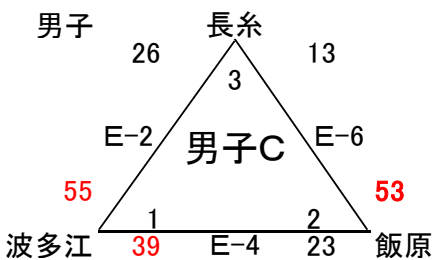

9/1(土) 予選組み合わせ(東風小学校)

E・Fコート