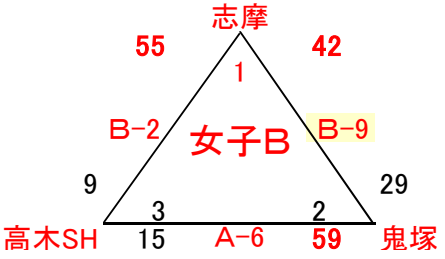

優勝 相浦西  
準優勝 高木SH

福石 周船寺 加布里 福重FB 鬼塚

外町 波多江 北明 前原 伊都 片江 長糸 杵岐南T 南風 高木SH 相浦西 雷山WC

第22回糸島カップ(2018)

9/1(土) 予選組み合わせ(引津小学校)

A・Bコート

9/1(土) 予選組み合わせ(加布里小学校)

C・Dコート