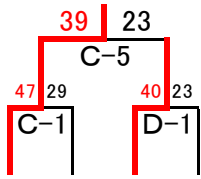

9/2(日) 男子ブロック別 交流戦組み合わせ(加布里小学校)

男子

優勝 片江  
準優勝 飯原

優勝 宮竹  
準優勝 福重FB

優勝 原BH  
準優勝 有住BM

優勝 杵岐南T  
準優勝 伊都

片江 南風 飯原 杵岐東

福重FB 田隈 宮竹 二文PP