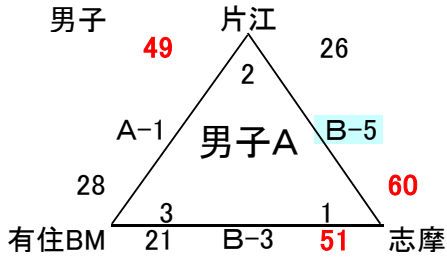

優勝 相浦西  
準優勝 高木SH

福石 周船寺 加布里 福重FB 鬼塚

外町 波多江 北明 前原 伊都 片江 長糸 杵岐南T 南風 高木SH 相浦西 雷山WC

第22回糸島カップ(2018)

9/1(土) 予選組み合わせ(引津小学校)

A・Bコート

9/1(土) 予選組み合わせ(加布里小学校)

C・Dコート