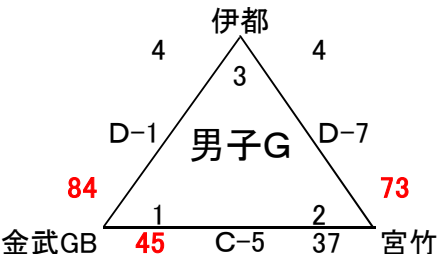

優勝 相浦西  
準優勝 高木SH

福石 周船寺 加布里 福重FB 鬼塚

外町 波多江 北明 前原 伊都 片江 長糸 杵岐南T 南風 高木SH 相浦西 雷山WC

第22回糸島カップ(2018)

9/1(土) 予選組み合わせ(引津小学校)

A・Bコート

9/1(土) 予選組み合わせ(加布里小学校)

C・Dコート