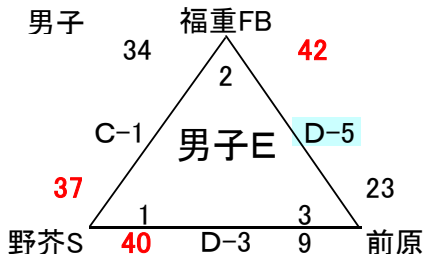

優勝 相浦西  
準優勝 高木SH

福石 周船寺 加布里 福重FB 鬼塚

外町 波多江 北明 前原 伊都 片江 長糸 杵岐南T 南風 高木SH 相浦西 雷山WC

第22回糸島カップ(2018)

9/1(土) 予選組み合わせ(引津小学校)

A・Bコート

9/1(土) 予選組み合わせ(加布里小学校)

C・Dコート

9/1(土) 予選組み合わせ(東風小学校)

E・Fコート

女子H

女子D