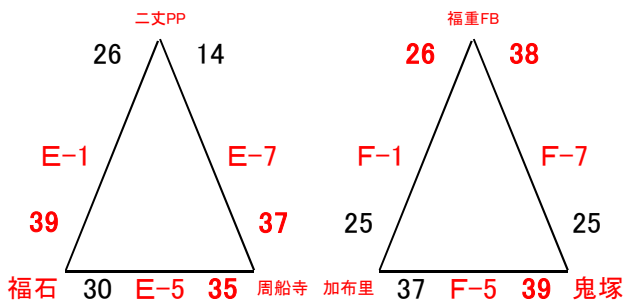

9/2(日) 女子ブロック別 交流戦組み合わせ(前原小学校)

女子

優勝 周船寺
準優勝 福石

優勝 福重FB
準優勝 鬼塚

優勝 波多江
準優勝 北明

優勝 杵岐南T
準優勝 片江

優勝 相浦西
準優勝 高木SH

福石 周船寺 加布里 福重FB 鬼塚