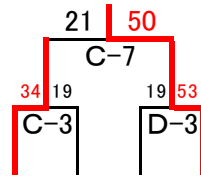

9/2(日) 男子ブロック別 交流戦組み合わせ(加布里小学校)

男子

優勝 片江  
準優勝 飯原

優勝 宮竹  
準優勝 福重FB

優勝 原BH  
準優勝 有住BM

優勝 杵岐南T  
準優勝 伊都

片江 南風 飯原 杵岐東

福重FB 田隈 宮竹 二文PP