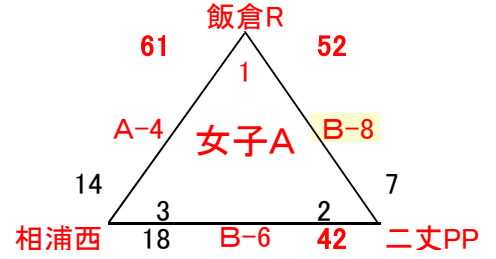

優勝 相浦西  
準優勝 高木SH

福石 周船寺 加布里 福重FB 鬼塚

外町 波多江 北明 前原 伊都 片江 長糸 杵岐南T 南風 高木SH 相浦西 雷山WC

第22回糸島カップ(2018)

9/1(土) 予選組み合わせ(引津小学校)

A・Bコート

9/1(土) 予選組み合わせ(加布里小学校)

C・Dコート