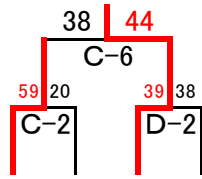

9/2(日) 男子ブロック別 交流戦組み合わせ(加布里小学校)

男子

優勝 片江  
準優勝 飯原

優勝 宮竹  
準優勝 福重FB

優勝 原BH  
準優勝 有住BM

優勝 杵岐南T  
準優勝 伊都

片江 南風 飯原 杵岐東

福重FB 田隈 宮竹 二文PP