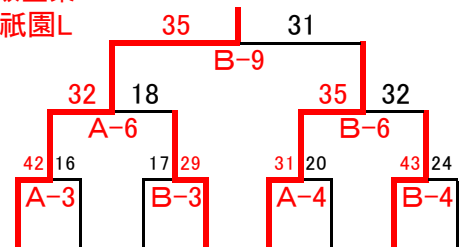

第22回糸島カップ(2018)

9/2(日) 男女1位パート組み合わせ(波多江小学校)

男子

優勝 志摩  
準優勝 鬼塚  
3位 植木  
3位 野芥S

志摩 周船寺 波多江 植木 野芥S 雷山WC 金武GB 鬼塚

女子

優勝 飯倉R  
準優勝 植木  
3位 飯盛東  
3位 祇園L

飯倉R 志摩 宮竹 飯盛東 植木 野芥S 祇園L 田隈