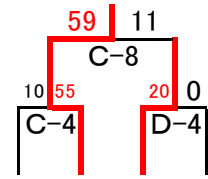

長糸 杵岐南T 伊都 東若久G