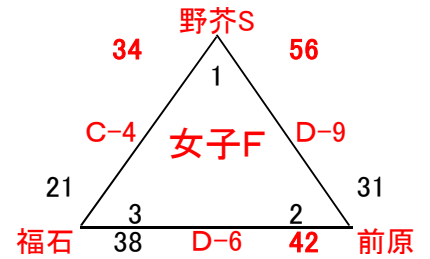

9/1(土) 予選組み合わせ(東風小学校)

E・Fコート

女子H

女子D