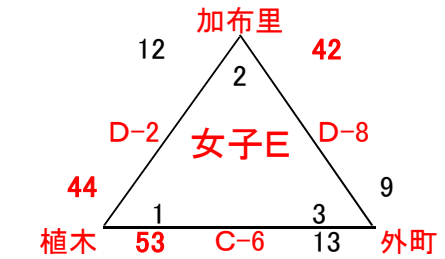

優勝 相浦西  
準優勝 高木SH

福石 周船寺 加布里 福重FB 鬼塚

外町 波多江 北明 前原 伊都 片江 長糸 杵岐南T 南風 高木SH 相浦西 雷山WC

第22回糸島カップ(2018)

9/1(土) 予選組み合わせ(引津小学校)

A・Bコート

9/1(土) 予選組み合わせ(加布里小学校)

C・Dコート