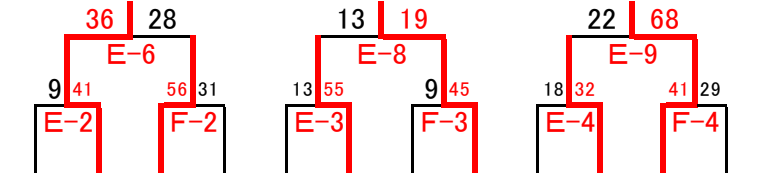

外町 波多江 北明 前原 伊都 片江 長糸 杵岐南T 南風 高木SH 相浦西 雷山WC