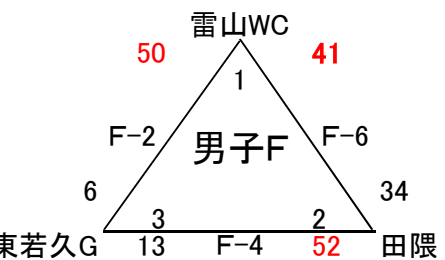

優勝 相浦西  
準優勝 高木SH

福石 周船寺 加布里 福重FB 鬼塚

外町 波多江 北明 前原 伊都 片江 長糸 杵岐南T 南風 高木SH 相浦西 雷山WC

第22回糸島カップ(2018)

9/1(土) 予選組み合わせ(引津小学校)

A・Bコート

9/1(土) 予選組み合わせ(加布里小学校)

C・Dコート

9/1(土) 予選組み合わせ(東風小学校)

E・Fコート

女子H

女子D