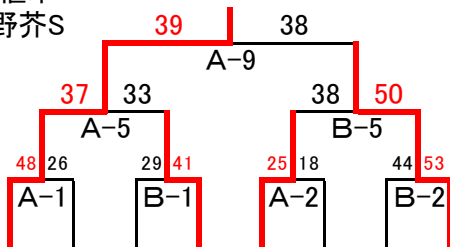

第22回糸島カップ(2018)

9/2(日) 男女1位パート組み合わせ(波多江小学校)

男子

優勝 志摩  
準優勝 鬼塚  
3位 植木  
3位 野芥S

志摩 周船寺 波多江 植木 野芥S 雷山WC 金武GB 鬼塚

女子

優勝 飯倉R  
準優勝 植木  
3位 飯盛東  
3位 祇園L

飯倉R 志摩 宮竹 飯盛東 植木 野芥S 祇園L 田隈