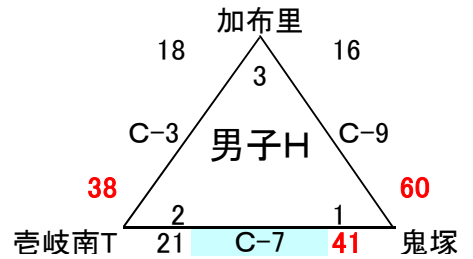

優勝 相浦西  
準優勝 高木SH

福石 周船寺 加布里 福重FB 鬼塚

外町 波多江 北明 前原 伊都 片江 長糸 杵岐南T 南風 高木SH 相浦西 雷山WC

第22回糸島カップ(2018)

9/1(土) 予選組み合わせ(引津小学校)

A・Bコート

9/1(土) 予選組み合わせ(加布里小学校)

C・Dコート