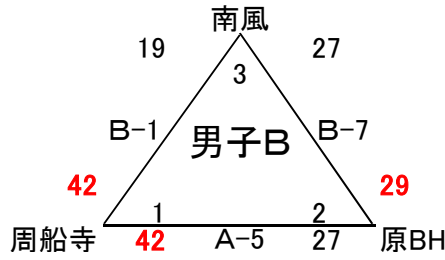

優勝 相浦西  
準優勝 高木SH

福石 周船寺 加布里 福重FB 鬼塚

外町 波多江 北明 前原 伊都 片江 長糸 杵岐南T 南風 高木SH 相浦西 雷山WC

第22回糸島カップ(2018)

9/1(土) 予選組み合わせ(引津小学校)

A・Bコート

9/1(土) 予選組み合わせ(加布里小学校)

C・Dコート