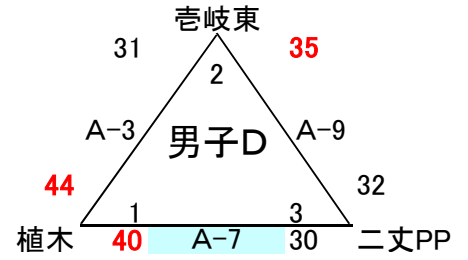

第22回糸島カップ(2018)

9/1(土) 予選組み合わせ(引津小学校)

A・Bコート