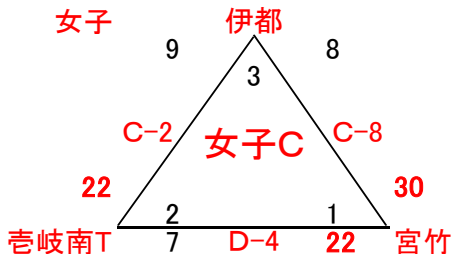

9/1(土) 予選組み合わせ(東風小学校)

E・Fコート

女子H

女子D