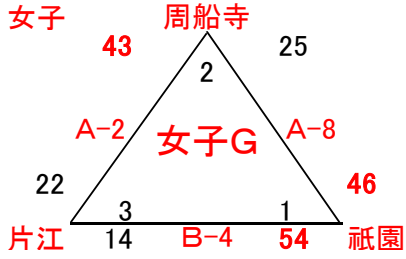

第22回糸島カップ(2018)

9/1(土) 予選組み合わせ(引津小学校)

A・Bコート