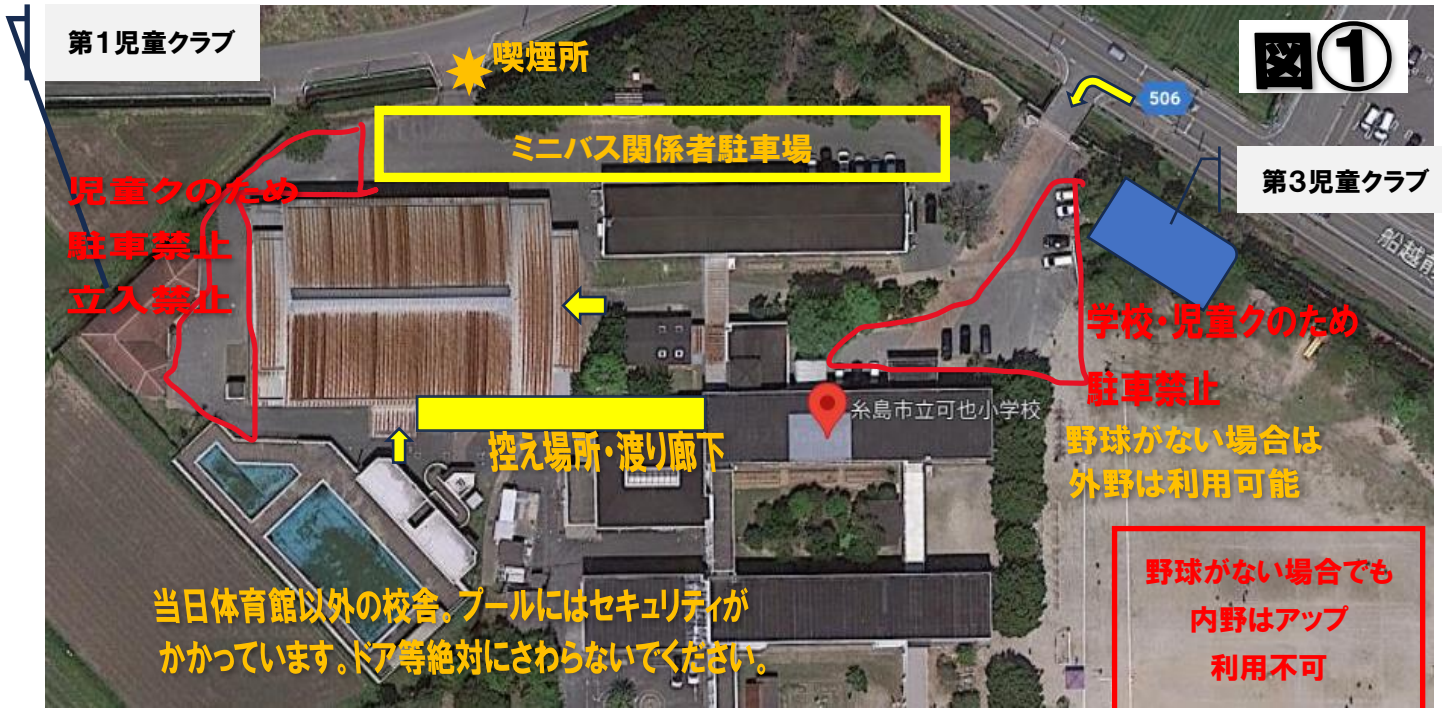

Aコート		ステージ側		Bコート		入り口側	
1 女子	試合時間	9:00~		1 女子	試合時間	9:00~	
		飯倉R	×		鬼塚		野芥S
	審判	金武TA	福間		審判	伊都	今宿
	TO:	二丈			TO:	福重FB	
2 男子	試合時間	10:00~		2 男子	試合時間	10:00~	
		金武TA	×		福間		伊都
	審判	二丈	野芥S		審判	福重FB	ThreeWave
	TO:	竹松			TO:	志摩	
3 男子	試合時間	11:00~		3 男子	試合時間	11:00~	
		二丈	×		野芥S		福重FB
	審判	飯倉R	竹松		審判	野芥S	B-2負け
	TO:	金武TA			TO:	B-2勝ち	
4 女子	試合時間	12:00~		4 男子	試合時間	12:00~	
		鬼塚	×		竹松		A-2負け
	審判	A-2勝ち	B-2勝ち		審判	福重FB	志摩
	TO:	飯倉R			TO:	野芥S	
5 男子	試合時間	13:00~		5 女子	試合時間	13:00~	
		A-2勝ち	×		B-2勝ち		福重FB
	審判	鬼塚	B-3勝ち		審判	A-3負け	B-3負け
	TO:	鬼塚			TO:	B-4勝ち	
6 男子	試合時間	14:00~		6 男子	試合時間	14:00~	
		A-3勝ち	×		B-3勝ち		A-3負け
	審判	竹松	飯倉R		審判	志摩	野芥S
	TO:	A-5負け			TO:	B-4負け	
7 女子	試合時間	15:00~		7 女子	試合時間	15:00~	
		竹松	×		飯倉R		志摩
	審判	A-3勝ち	鬼塚		審判	A-2負け	福重FB
	TO:	伊都			TO:	B-6負け	

* 試合は5-1-5-(3)-5-1-5分ゲーム、、試合間10分

* ユニフォームの色は、左チームが淡色、右チームが濃い色でお願い致します。

* 喫煙につきましては、学校内が禁止となっておりますので、指定の場所をお願い致します。

* 新型コロナウイルス感染予防に関しましては、会場係にて十分に気をつけておりますが、ご参加いただける全チームにも予防の準備をお願い致します。

* 試合が終わったチームは自分たちのベンチ・保護者席のアルコール消毒作業をお願い致します。

第25回糸島カップ 9/9（土）可也小会場案内

会場係；志摩クラブ

- ◆9日土曜日は児童クラブがあります。各チーム台数制限5台（コーチを含む）を厳守願います。
 - ◆台数を超える場合やバスなどは、糸島交流プラザ南側（**図②参照**）をご利用ください。
 - ◆近隣の施設、店舗や交流プラザなど建物の前（施設利用者用駐車場）には止めないでください。
 - ◆糸島地区のチームについては、荷物用車両1台のみ可也小に、以外は旧庁舎に。
 - ◆控え場所は渡り廊下で狭くなっています。譲り合ってください。南側に通路の確保を。
 - ◆アップの場所は、体育館廻りや校舎間の空きスペースになります。野球がなければ外野可能。
- ※ナビの案内でおいでの場合、裏門を案内する場合があります。正門前のファミマ可也小前店を設定してください。

- ◎シューズの履き替えの徹底を！バッシュで外に出ないようにしてください。
- ◎可也小は旧一般ルールで、エンドライン、フリースローラインは、テープとなります。
- ◎ベンチ・応援席が近いため、スローインの時は1Mさがるでのディフェンスになります。
- ◎ボールかご等の用具は、用具倉庫、ミーティングルームをご利用、アリーナ内に置かない。

◆台数制限を超える場合は、原則、糸島市交流プラザ（現図書館志摩館、旧糸島市役所志摩支所）の南側が、一般に開放されていますので、ご利用ください。