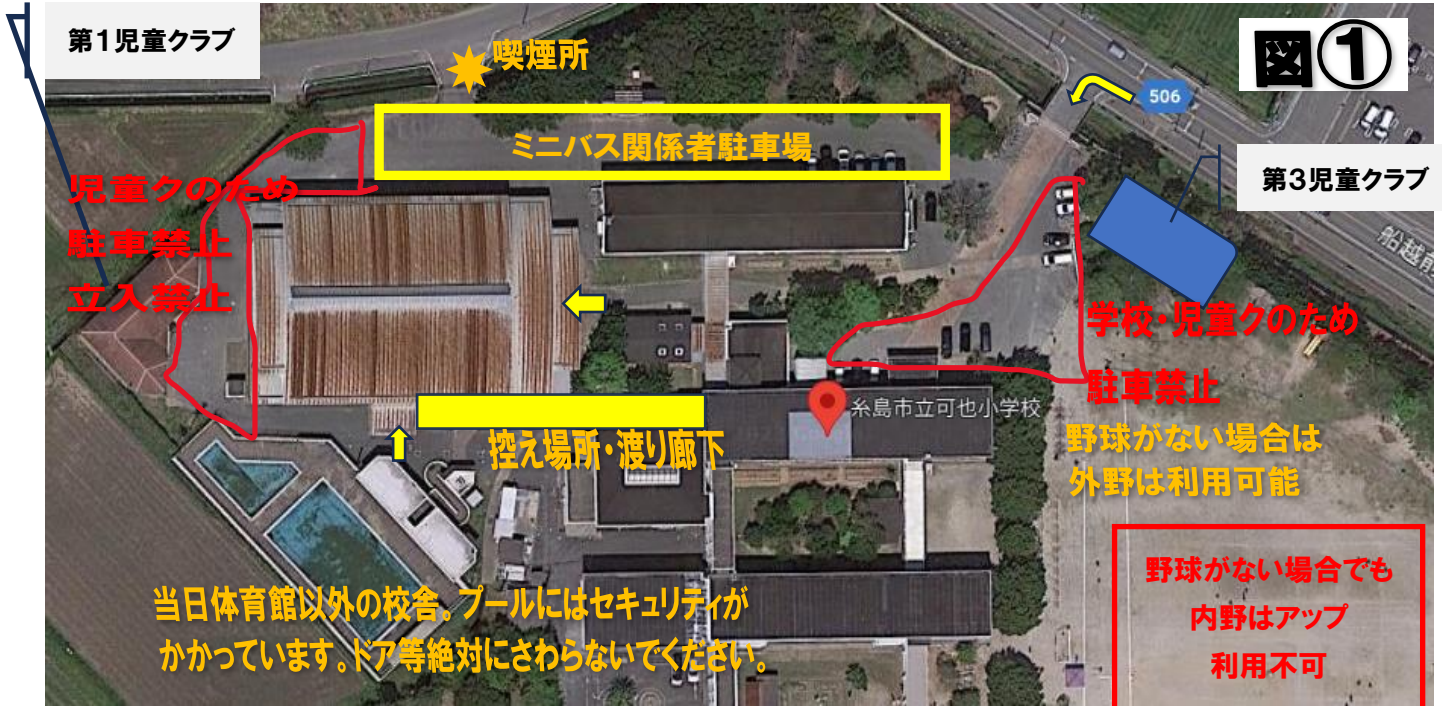

Aコート		ステージ側		Bコート		入り口側	
1 女子	試合時間	9:00~		1 女子	試合時間	9:00~	
		飯倉R	×		鬼塚		野芥S
		審判	野芥S 福重FB			審判	二丈 志摩
		TO:	金武TA			TO:	志摩
2 男子	試合時間	10:00~		2 男子	試合時間	10:00~	
		二丈	×		野芥S		福重FB
		審判	鬼塚 竹松			審判	金武TA 福間
		TO:	伊都			TO:	今宿
3 女子	試合時間	11:00~		3 男子	試合時間	11:00~	
		鬼塚	×		竹松		金武TA
		審判	飯倉R 野芥S			審判	福重FB 今宿
		TO:	A-2勝ち			TO:	B-2勝ち
4 男子	試合時間	12:00~		4 男子	試合時間	12:00~	
		A-2負け			B-2負け		伊都
		審判	A-2勝ち B-2勝ち			審判	志摩 福間
		TO:	飯倉R			TO:	福間
5 男子	試合時間	13:00~		5 女子	試合時間	13:00~	
		A-2勝ち			B-2勝ち		福重FB
		審判	鬼塚 竹松			審判	樗木 野芥S
		TO:	鬼塚			TO:	野芥S
6 男子	試合時間	14:00~		6 男子	試合時間	14:00~	
		B-3勝ち			B-4勝ち		B-3負け
		審判	飯倉R B-2負け			審判	福重FB A-2負け
		TO:	B-2負け			TO:	A-2負け
7 女子	試合時間	15:00~		7 女子	試合時間	15:00~	
		竹松	×		飯倉R		志摩
		審判	B-3勝ち B-4勝ち			審判	B-2勝ち 伊都
		TO:	福重FB			TO:	B-6負け

\* 試合は5-1-5-(3)-5-1-5分ゲーム、試合間10分

\* ユニフォームの色は、左チームが淡色、右チームが濃い色でお願い致します。

\* 喫煙につきましては、学校内が禁止となっておりますので、指定の場所をお願い致します。

\* 新型コロナウイルス感染予防に関しましては、会場係にて十分に気を付けておりますが、ご参加いただける全チームにも予防の準備をお願い致します。

\* 試合が終わったチームは自分たちのベンチ・保護者席のアルコール消毒作業をお願い致します。

# 第25回糸島カップ 9/9 (土) 可也小会場案内

会場係；志摩クラブ

- ◆9日土曜日は児童クラブがあります。各チーム台数制限5台（コーチを含む）を厳守願います。
- ◆台数を超える場合やバスなどは、糸島交流プラザ南側（**図②参照**）をご利用ください。
- ◆近隣の施設、店舗や交流プラザなど建物の前（施設利用者用駐車場）には止めないでください。
- ◆糸島地区のチームについては、荷物用車両1台のみ可也小に、以外は旧庁舎に。
- ◆控え場所は渡り廊下で狭くなっています。譲り合ってください。南側に通路の確保を。
- ◆アップの場所は、体育館廻りや校舎間の空きスペースになります。野球がなければ外野可能。

※ナビの案内でおいでの場合、裏門を案内する場合があります。正門前のファミマ可也小前店を設定してください。

- ◎シューズの履き替えの徹底を！バッシュで外に出ないようにしてください。
- ◎可也小は旧一般ルールで、エンドライン、フリースローラインは、テープとなります。
- ◎ベンチ・応援席が近いため、スローインの時は1Mさがるでのディフェンスになります。
- ◎ボールかご等の用具は、用具倉庫、ミーティングルームをご利用、アリーナ内に置かない。