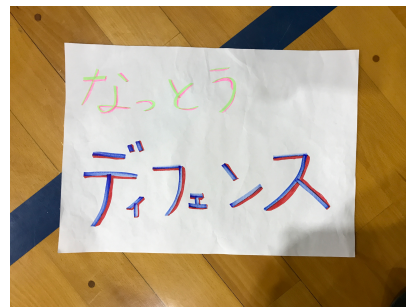

指導者の皆様へ（懇親会 について）

1. 男子チーム指導者懇親会

時間：19時30分～

会場：グローバルアリーナ敷地内『レスティングルーム』

住所：〒811-4153 福岡県宗像市吉留 46-1 TEL0940-33-8400

<送迎について>

①AZ 発(18:45)→GA 行 AZ 宿泊の方は18時40分にフロント前にお集まりください

②GA 発(21:45)→AZ 行 乗り遅れないようお願い致します。

2. 女子チーム指導者懇親会

時間：19時30分～

会場：『海風』

住所：〒811-3503 宗像市牟田尻 1852-1 TEL0940-62-3594

<送迎について>

①GA 発(18時30分)→AZ (19時)→海風行

GA 宿泊の方は18時25分にフロント前にお集まりください

AZ 宿泊の方は18時55分にフロント前にお集まりください

②海風発(21時45分)→AZ→GA 行 乗り遅れないようお願い致します。

保護者の皆様へ（ペン・マジック持参のお願い）

大会受付時に、JTCUP 応援ブックを配付します。

応援ブックには、保護者の方に子供達へメッセージ・イラスト等を書いていただき、それを掲げて応援の盛り上げにご活用ください。

その際、描くためのペンは各チームごとにご持参となりますので、ペン(極太油性ペン、マッキーなど)の準備をお願いします。

色の指定は特にありません。何色でもお持ちください。宜しくお願い致します。