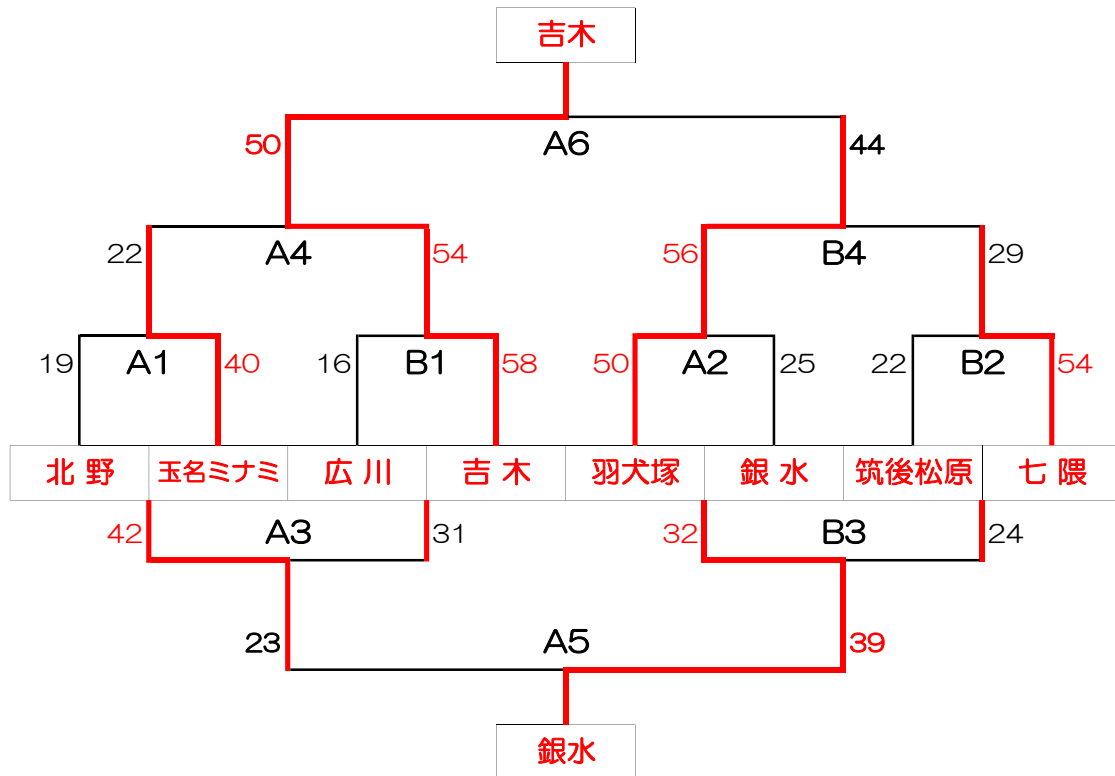

KTANO CUP 2022 組合せ

2022年12月25日

北野小学校

女子

3位決定戦

12月25日

KTANO CUP 2022 試合割

北野小

	チーム名	審判	審判	チーム名	チーム名	審判	審判	チーム名
		T・O	チーム名			T・O	チーム名	
Aコート				Bコート				
第1試合 9:00~	北野 19	羽犬塚 T・O	銀水 羽犬塚	玉名ミナミ 40	広川 16	中村 T・O	堺(外部) 筑後松原	吉木 58
第2試合 10:05~	羽犬塚 50	北野 T・O	玉名南 北野	銀水 25	筑後松原 22	堺(外部) T・O	吉木 吉木	七隈 54
第3試合 11:40~	北野 42	吉木 T・O	羽犬塚 羽犬塚	広川 31	銀水 32	玉名ミナミ T・O	七隈 七隈	筑後松原 24
第4試合 12:55~	玉名ミナミ 22	北野 T・O	広川 北野	吉木 54	羽犬塚 56	筑後松原 T・O	銀水 銀水	七隈 29
イベント								
第5試合 14:55~	北野 23	吉木 T・O	羽犬塚 玉名南ミナミ	銀水 39	広川 33	山本 T・O	玉名ミナミ 七隈	筑後松原 40
第6試合 16:00~	吉木 50	中村 T・O	松田 銀水	羽犬塚 44	玉名ミナミ 46	筑後松原 T・O	広川 筑後松原	七隈 35