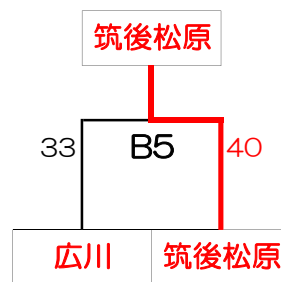

KTANO CUP 2022 組合せ

2022年12月25日

北野小学校

女子

3位決定戦

12月25日

KTANO CUP 2022 試合割

北野小

	チーム名	審判	審判	チーム名	チーム名	審判	審判	チーム名
		T・O	チーム名			T・O	チーム名	
Aコート				Bコート				
第1試合 9:00~	北野 19	羽犬塚 T・O	銀水 羽犬塚	玉名ミナミ 40	広川 16	中村 T・O	堺(外部) 筑後松原	吉木 58
第2試合 10:05~	羽犬塚 50	北野 T・O	玉名南 北野	銀水 25	筑後松原 22	堺(外部) T・O	吉木 吉木	七隈 54
第3試合 11:40~	北野 42	吉木 T・O	羽犬塚 羽犬塚	広川 31	銀水 32	玉名ミナミ T・O	七隈 七隈	筑後松原 24
第4試合 12:55~	玉名ミナミ 22	北野 T・O	広川 北野	吉木 54	羽犬塚 56	筑後松原 T・O	銀水 銀水	七隈 29
イベント								
第5試合 14:55~	北野 23	吉木 T・O	羽犬塚 玉名南ミナミ	銀水 39	広川 33	山本 T・O	玉名ミナミ 七隈	筑後松原 40
第6試合 16:00~	吉木 50	中村 T・O	松田 銀水	羽犬塚 44	玉名ミナミ 46	筑後松原 T・O	広川 筑後松原	七隈 35