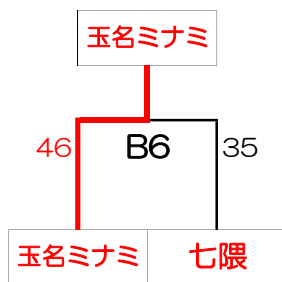

KTANO CUP 2022 組合せ

2022年12月25日

北野小学校

女子

3位決定戦

12月25日

KTANO CUP 2022 試合割

北野小

	チーム名	審判	審判	チーム名	チーム名	審判	審判	チーム名
		T・O	チーム名			T・O	チーム名	
Aコート				Bコート				
第1試合 9:00~	北野 19	羽犬塚 T・O	銀水 羽犬塚	玉名ミナミ 40	広川 16	中村 T・O	堺(外部) 筑後松原	吉木 58
第2試合 10:05~	羽犬塚 50	北野 T・O	玉名南 北野	銀水 25	筑後松原 22	堺(外部) T・O	吉木 吉木	七隈 54
第3試合 11:40~	北野 42	吉木 T・O	羽犬塚 羽犬塚	広川 31	銀水 32	玉名ミナミ T・O	七隈 七隈	筑後松原 24
第4試合 12:55~	玉名ミナミ 22	北野 T・O	広川 北野	吉木 54	羽犬塚 56	筑後松原 T・O	銀水 銀水	七隈 29
イベント								
第5試合 14:55~	北野 23	吉木 T・O	羽犬塚 玉名南ミナミ	銀水 39	広川 33	山本 T・O	玉名ミナミ 七隈	筑後松原 40
第6試合 16:00~	吉木 50	中村 T・O	松田 銀水	羽犬塚 44	玉名ミナミ 46	筑後松原 T・O	広川 筑後松原	七隈 35