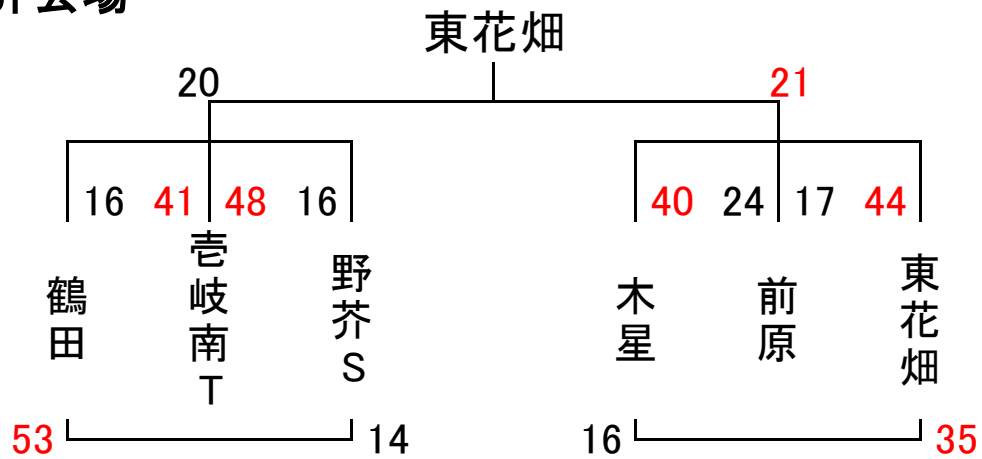

交流戦(男子)

金武会場

壱岐東会場

野芥会場

福重会場