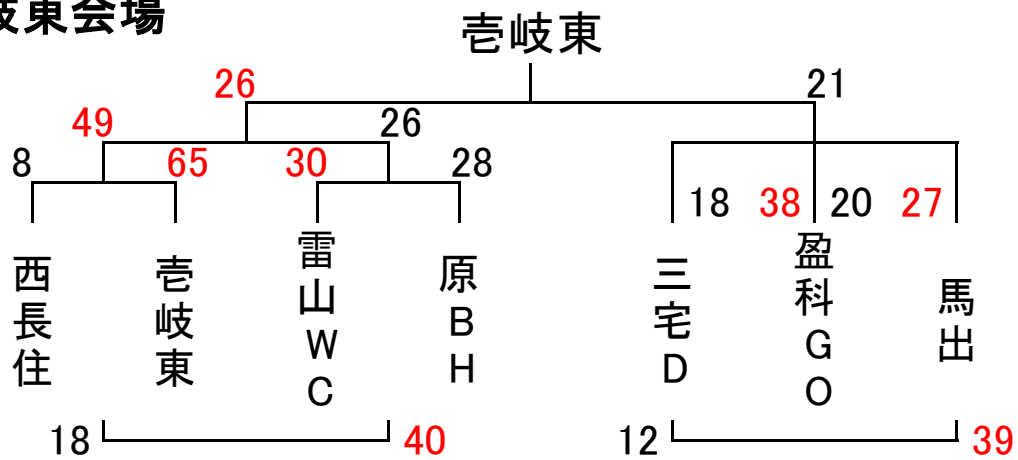

交流戦(男子)

金武会場

壱岐東会場

野芥会場

福重会場