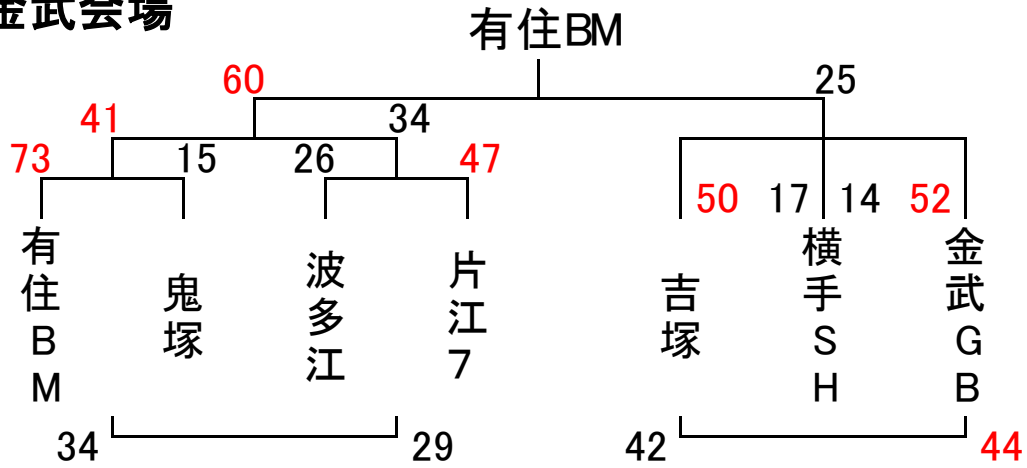

交流戦(男子)

金武会場

壱岐東会場

野芥会場

福重会場