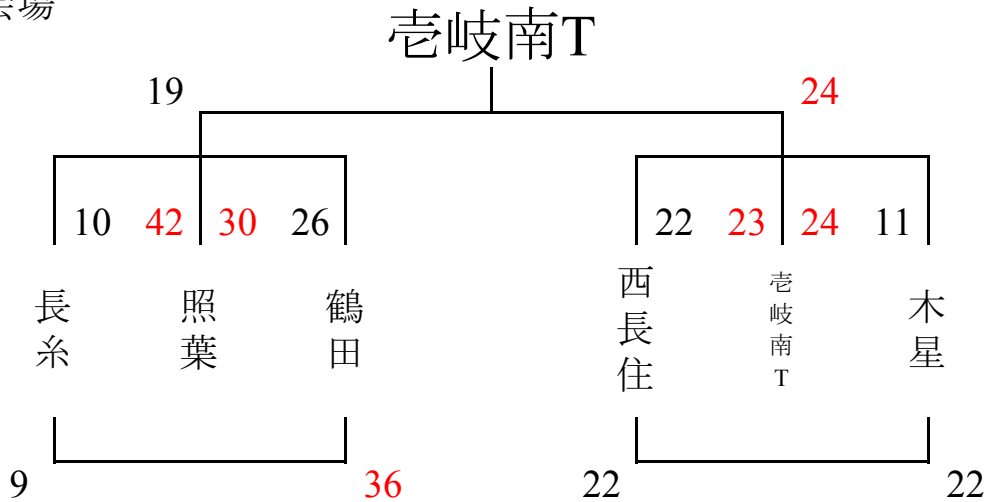

交流戦 (女子)

田隈会場

壱岐南会場

飯倉会場