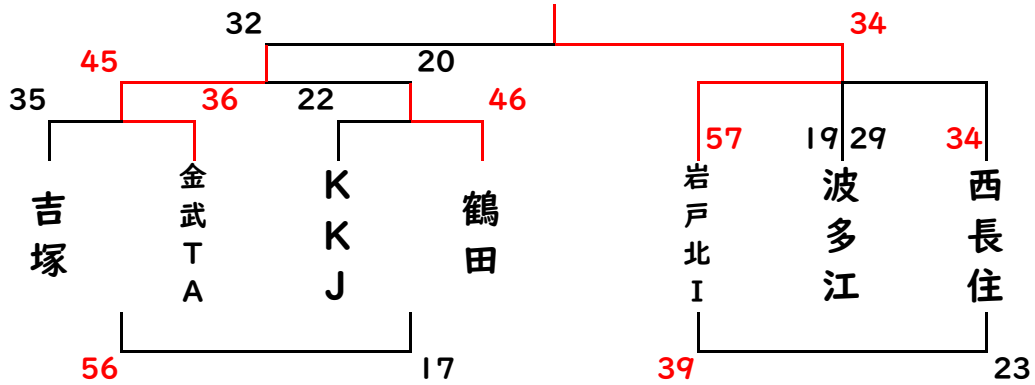

# 交流戦（男子）結果

## 岩戸北I