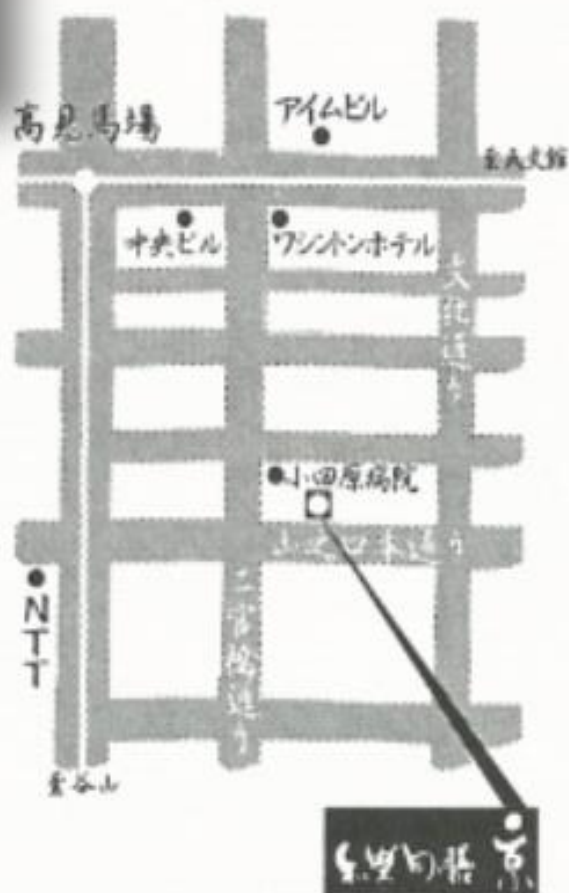

当店価格は全て税別価格です。コース以外は付出(席料)お1人様300円を頂戴しております。

京 藝 向 樂 系

店主
永井京平

〒892-0844
鹿児島市山之口町8-41
中村屋ビル1F奥
TEL 099-223-0372

貴らく宴

KIRAKUEN

代表

赤池 広貴