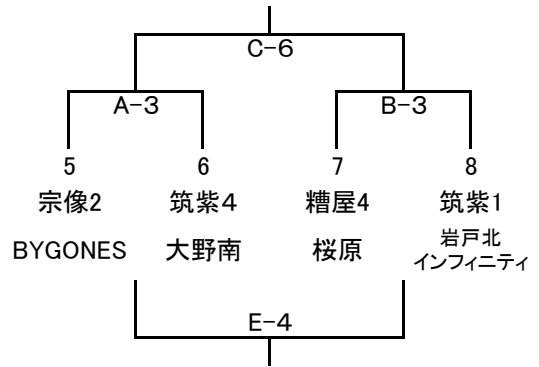

# 第36回 中部地区交歓大会 男子

1日目 ABC→クロスパル  
DE→古賀古賀西小学校

あ パート

い パート

う パート

え パート

2日目 ABC→クロスパル  
DE→古賀古賀西小学校

1位パート

2位パート

3位パート

4位パート