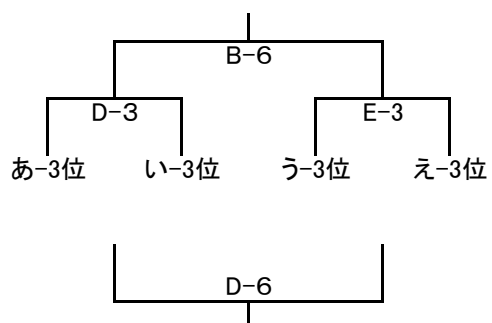

# 第36回 中部地区交歓大会 男子

1日目 ABC→クロスパル  
DE→古賀古賀西小学校

あ パート

い パート

う パート

え パート

2日目 ABC→クロスパル  
DE→古賀古賀西小学校

1位パート

2位パート

3位パート

4位パート