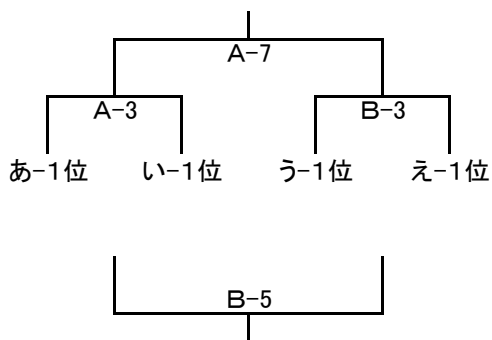

# 第36回 中部地区交歓大会 男子

1日目 ABC→クロスパル  
DE→古賀古賀西小学校

あ パート

い パート

う パート

え パート

2日目 ABC→クロスパル  
DE→古賀古賀西小学校

1位パート

2位パート

3位パート

4位パート