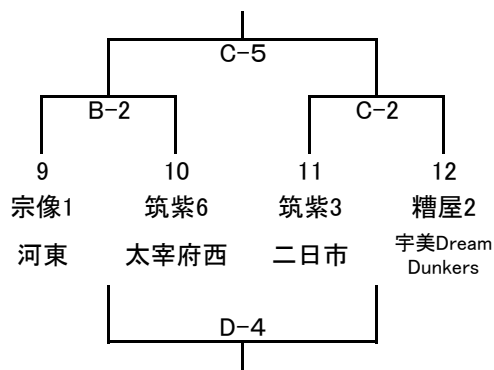

# 第36回 中部地区交歓大会 男子

1日目 ABC→クロスパル  
DE→古賀古賀西小学校

あ パート

い パート

う パート

え パート

2日目 ABC→クロスパル  
DE→古賀古賀西小学校

1位パート

2位パート

3位パート

4位パート