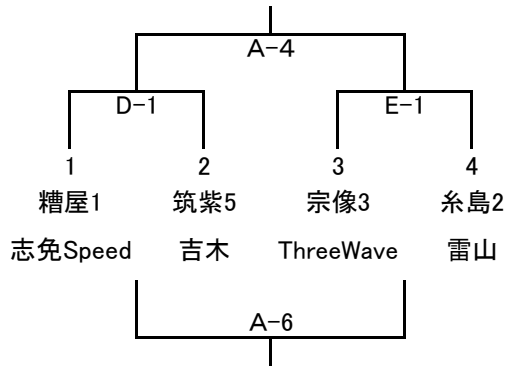

# 第36回 中部地区交歓大会 男子

1日目 ABC→クロスパル  
DE→古賀古賀西小学校

あ パート

い パート

う パート

え パート

2日目 ABC→クロスパル  
DE→古賀古賀西小学校

1位パート

2位パート

3位パート

4位パート