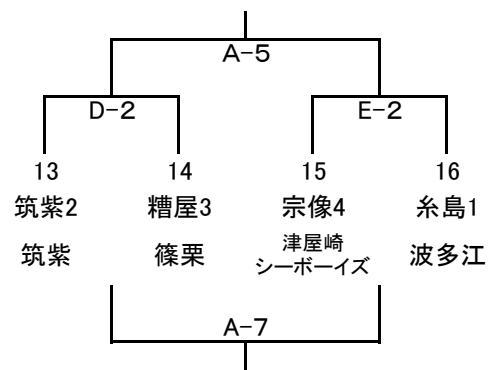

# 第36回 中部地区交歓大会 男子

1日目 ABC→クロスパル  
DE→古賀古賀西小学校

あ パート

い パート

う パート

え パート

2日目 ABC→クロスパル  
DE→古賀古賀西小学校

1位パート

2位パート

3位パート

4位パート