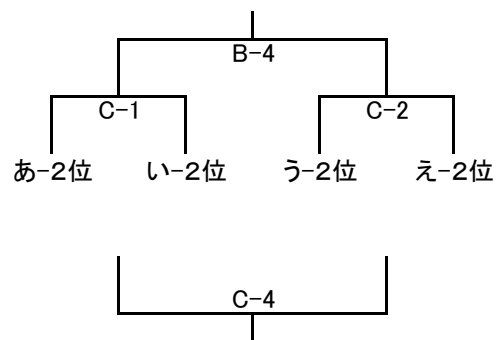

# 第36回 中部地区交歓大会 男子

1日目 ABC→クロスパル  
DE→古賀古賀西小学校

あ パート

い パート

う パート

え パート

2日目 ABC→クロスパル  
DE→古賀古賀西小学校

1位パート

2位パート

3位パート

4位パート