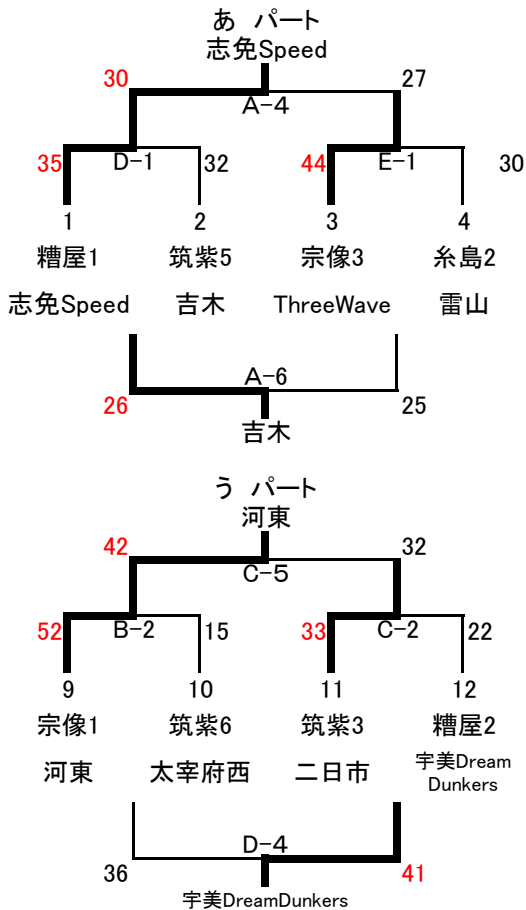

第36回 中部地区交歓大会 男子

1日目 ABC→クロスパル
DE→古賀古賀西小学校

2日目 ABC→クロスパル
DE→古賀古賀西小学校

第36回 中部地区交歓大会 女子

1日目
 ABC→クロスパル
 DE→古賀古賀西小学校
 FG→新宮東小学校

2日目
 ABC→クロスパル
 DE→古賀古賀西小学校