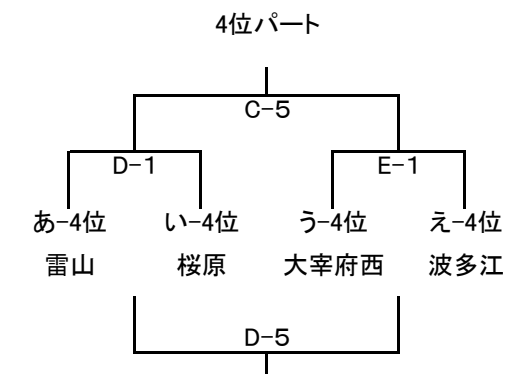

第36回 中部地区交歓大会 男子

1日目 ABC→クロスパル
DE→古賀古賀西小学校

2日目 ABC→クロスパル
DE→古賀古賀西小学校

第36回 中部地区交歓大会 女子

1日目
 ABC→クロスパル
 DE→古賀古賀西小学校
 FG→新宮東小学校

2日目
 ABC→クロスパル
 DE→古賀古賀西小学校