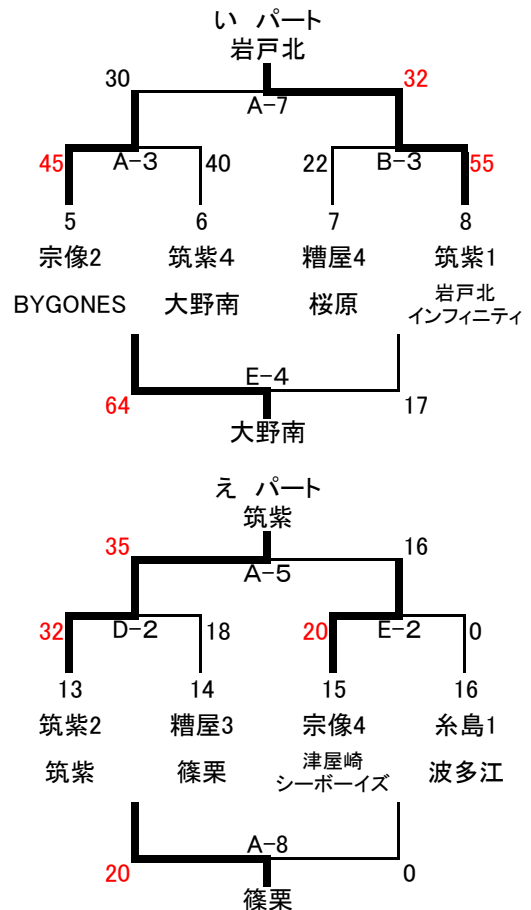

第36回 中部地区交歓大会 男子

1日目 ABC→クロスパル
DE→古賀古賀西小学校

2日目 ABC→クロスパル
DE→古賀古賀西小学校

第36回 中部地区交歓大会 女子

1日目
 ABC→クロスパル
 DE→古賀古賀西小学校
 FG→新宮東小学校

2日目
 ABC→クロスパル
 DE→古賀古賀西小学校