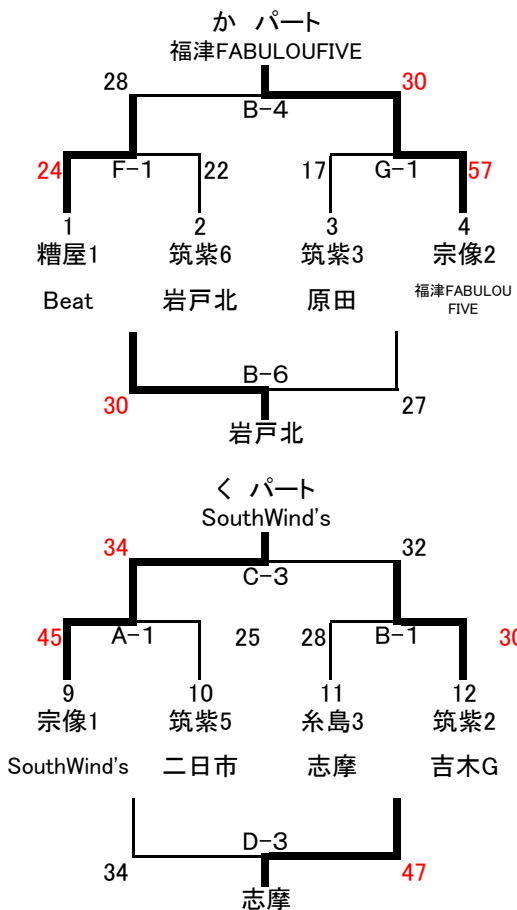

第36回 中部地区交歓大会 男子

1日目 ABC→クロスパル
DE→古賀古賀西小学校

2日目 ABC→クロスパル
DE→古賀古賀西小学校

第36回 中部地区交歓大会 女子

1日目
 ABC→クロスパル
 DE→古賀古賀西小学校
 FG→新宮東小学校

2日目
 ABC→クロスパル
 DE→古賀古賀西小学校