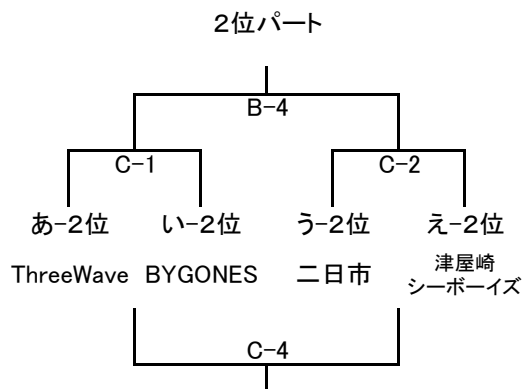

第36回 中部地区交歓大会 男子

1日目 ABC→クロスパル
DE→古賀古賀西小学校

2日目 ABC→クロスパル
DE→古賀古賀西小学校

第36回 中部地区交歓大会 女子

1日目
 ABC→クロスパル
 DE→古賀古賀西小学校
 FG→新宮東小学校

2日目
 ABC→クロスパル
 DE→古賀古賀西小学校