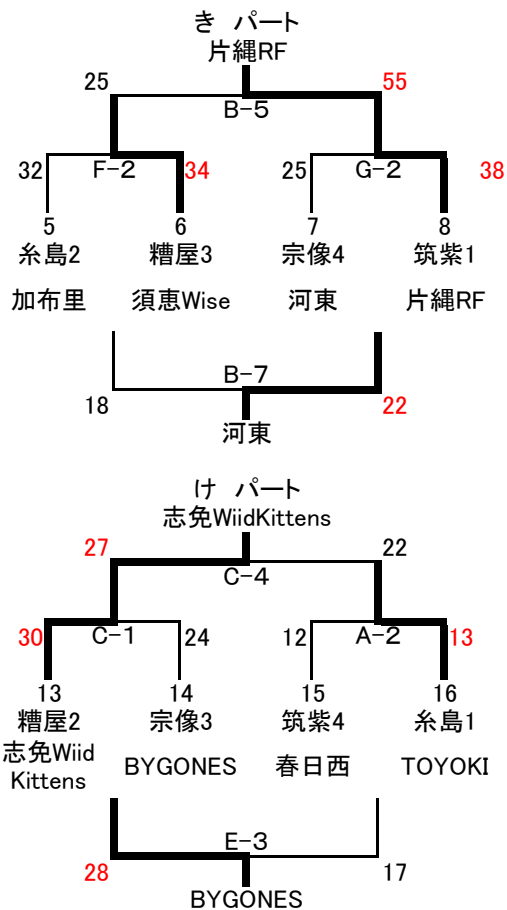

第36回 中部地区交歓大会 男子

1日目 ABC→クロスパル
DE→古賀古賀西小学校

2日目 ABC→クロスパル
DE→古賀古賀西小学校

第36回 中部地区交歓大会 女子

1日目
 ABC→クロスパル
 DE→古賀古賀西小学校
 FG→新宮東小学校

2日目
 ABC→クロスパル
 DE→古賀古賀西小学校