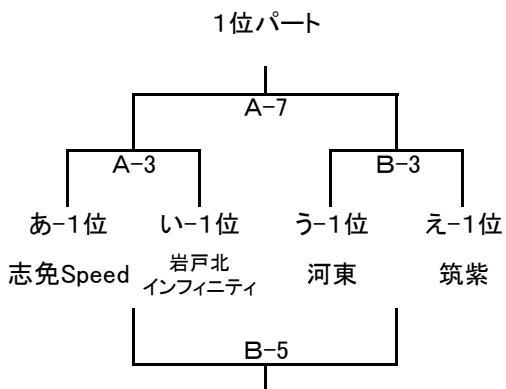

第36回 中部地区交歓大会 男子

1日目 ABC→クロスパル
DE→古賀古賀西小学校

2日目 ABC→クロスパル
DE→古賀古賀西小学校

第36回 中部地区交歓大会 女子

1日目
 ABC→クロスパル
 DE→古賀古賀西小学校
 FG→新宮東小学校

2日目
 ABC→クロスパル
 DE→古賀古賀西小学校