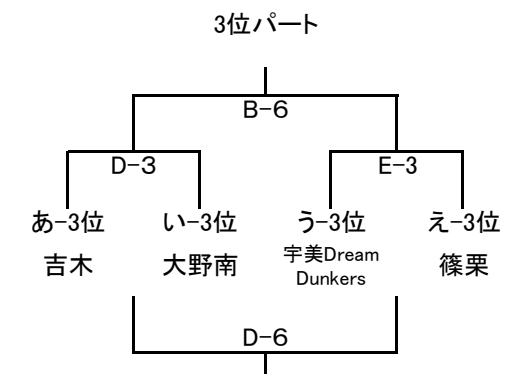

第36回 中部地区交歓大会 男子

1日目 ABC→クロスパル
DE→古賀古賀西小学校

2日目 ABC→クロスパル
DE→古賀古賀西小学校

第36回 中部地区交歓大会 女子

1日目
 ABC→クロスパル
 DE→古賀古賀西小学校
 FG→新宮東小学校

2日目
 ABC→クロスパル
 DE→古賀古賀西小学校