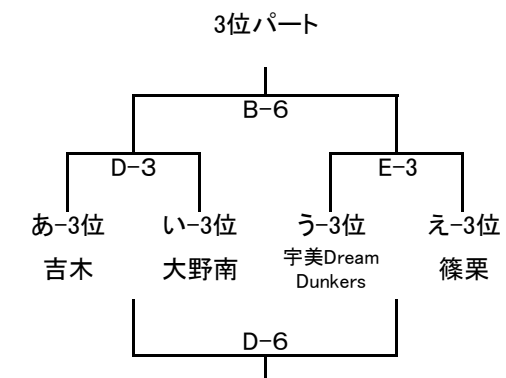

# 第36回 中部地区交歓大会 男子

1日目 ABC→クロスパル  
DE→古賀古賀西小学校

2日目 ABC→クロスパル  
DE→古賀古賀西小学校