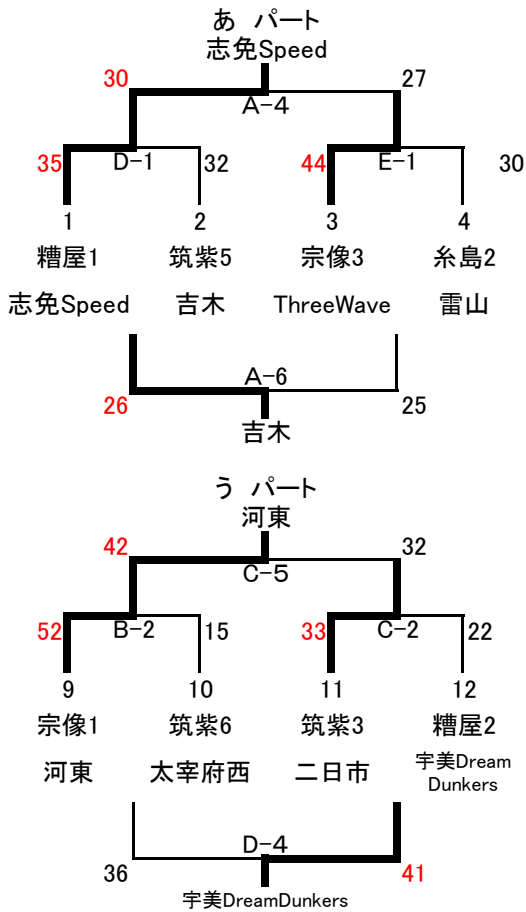

# 第36回 中部地区交歓大会 男子

1日目 ABC→クロスパル  
DE→古賀古賀西小学校

2日目 ABC→クロスパル  
DE→古賀古賀西小学校

# 第36回 中部地区交歓大会 女子

1日目  
 ABC→クロスパル  
 DE→古賀古賀西小学校  
 FG→新宮東小学校

2日目  
 ABC→クロスパル  
 DE→古賀古賀西小学校