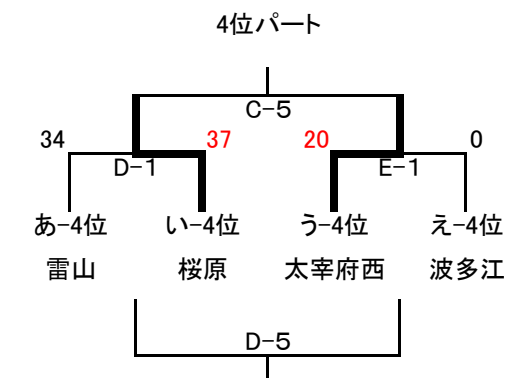

# 第36回 中部地区交歓大会 男子

1日目 ABC→クロスパル  
DE→古賀古賀西小学校

2日目 ABC→クロスパル  
DE→古賀古賀西小学校

# 第36回 中部地区交歓大会 女子

1日目  
 ABC→クロスパル  
 DE→古賀古賀西小学校  
 FG→新宮東小学校

2日目  
 ABC→クロスパル  
 DE→古賀古賀西小学校