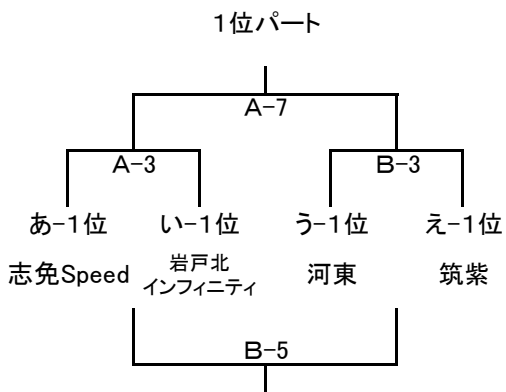

# 第36回 中部地区交歓大会 男子

1日目 ABC→クロスパル  
DE→古賀古賀西小学校

2日目 ABC→クロスパル  
DE→古賀古賀西小学校

# 第36回 中部地区交歓大会 女子

1日目  
 ABC→クロスパル  
 DE→古賀古賀西小学校  
 FG→新宮東小学校

2日目  
 ABC→クロスパル  
 DE→古賀古賀西小学校