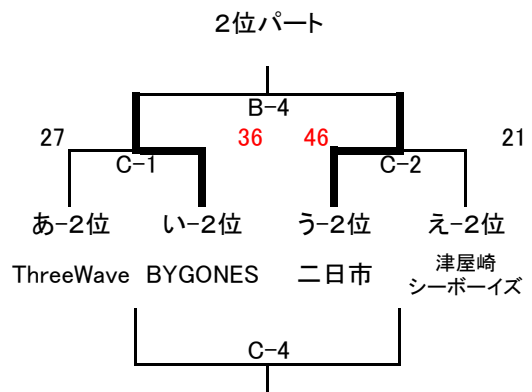

# 第36回 中部地区交歓大会 男子

1日目 ABC→クロスパル  
DE→古賀古賀西小学校

2日目 ABC→クロスパル  
DE→古賀古賀西小学校

# 第36回 中部地区交歓大会 女子

1日目  
 ABC→クロスパル  
 DE→古賀古賀西小学校  
 FG→新宮東小学校

2日目  
 ABC→クロスパル  
 DE→古賀古賀西小学校