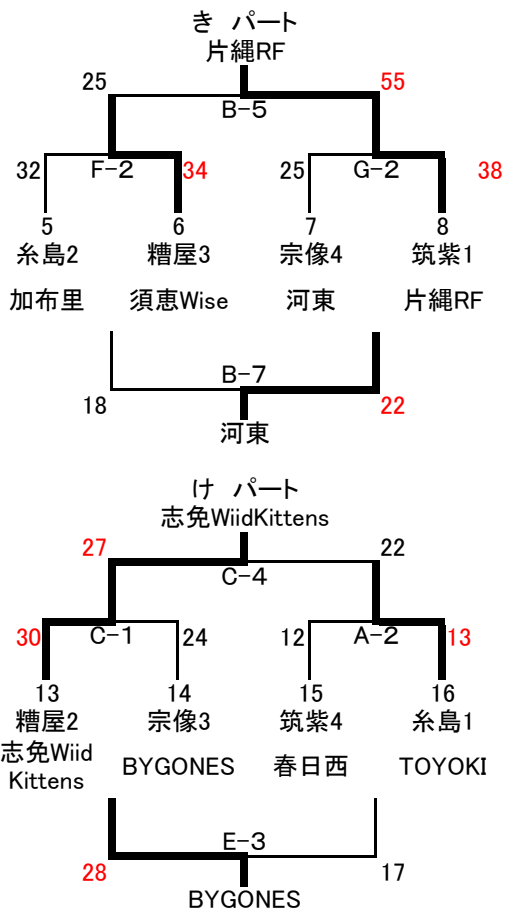

# 第36回 中部地区交歓大会 男子

1日目 ABC→クロスパル  
DE→古賀古賀西小学校

2日目 ABC→クロスパル  
DE→古賀古賀西小学校

# 第36回 中部地区交歓大会 女子

1日目  
 ABC→クロスパル  
 DE→古賀古賀西小学校  
 FG→新宮東小学校

2日目  
 ABC→クロスパル  
 DE→古賀古賀西小学校