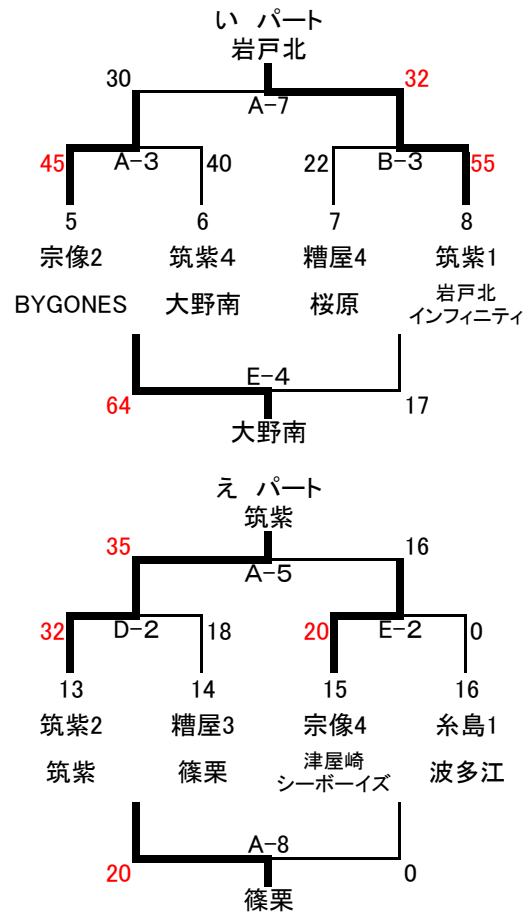

# 第36回 中部地区交歓大会 男子

1日目 ABC→クロスパル  
DE→古賀古賀西小学校

2日目 ABC→クロスパル  
DE→古賀古賀西小学校

# 第36回 中部地区交歓大会 女子

1日目  
 ABC→クロスパル  
 DE→古賀古賀西小学校  
 FG→新宮東小学校

2日目  
 ABC→クロスパル  
 DE→古賀古賀西小学校