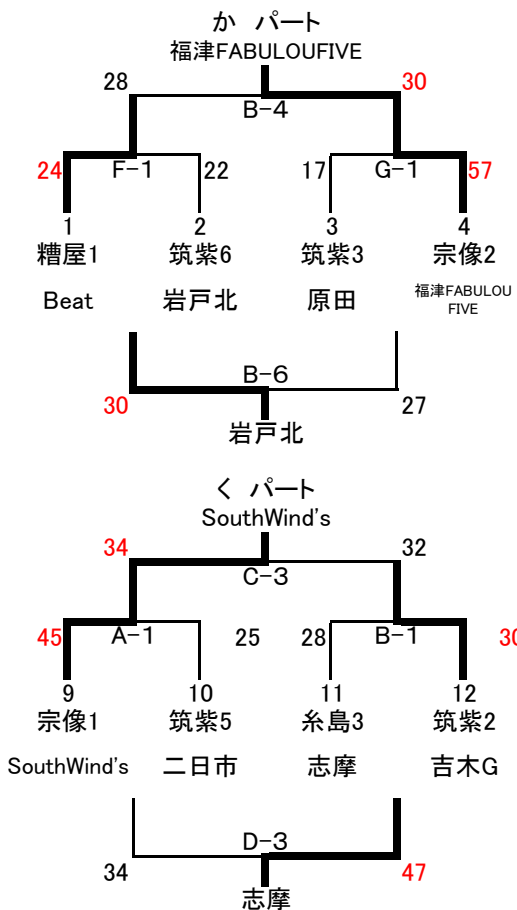

# 第36回 中部地区交歓大会 男子

1日目 ABC→クロスパル  
DE→古賀古賀西小学校

2日目 ABC→クロスパル  
DE→古賀古賀西小学校

# 第36回 中部地区交歓大会 女子

1日目  
 ABC→クロスパル  
 DE→古賀古賀西小学校  
 FG→新宮東小学校

2日目  
 ABC→クロスパル  
 DE→古賀古賀西小学校