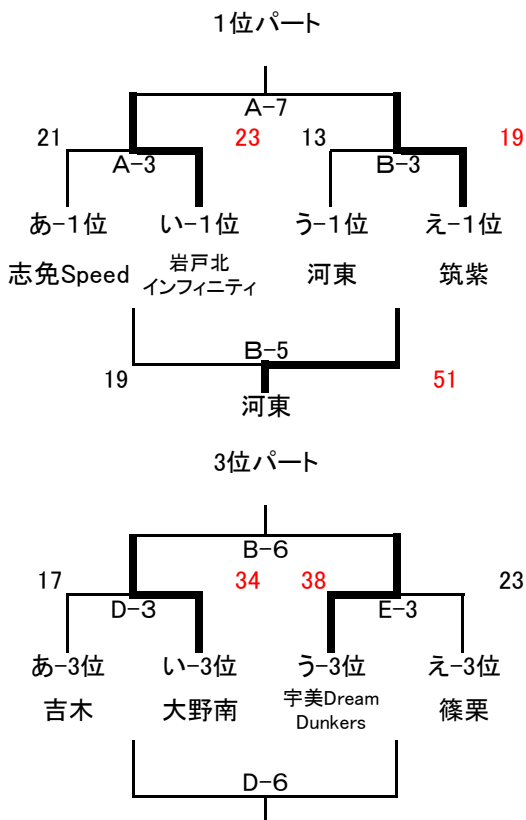

第36回 中部地区交歓大会 男子

1日目 ABC→クロスパル
DE→古賀古賀西小学校

2日目 ABC→クロスパル
DE→古賀古賀西小学校

第36回 中部地区交歓大会 女子

1日目
 ABC→クロスパル
 DE→古賀古賀西小学校
 FG→新宮東小学校

2日目
 ABC→クロスパル
 DE→古賀古賀西小学校