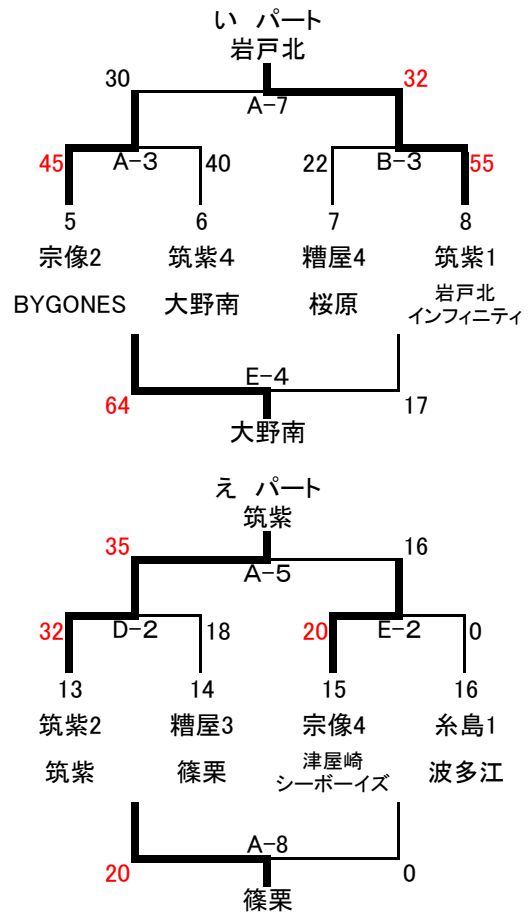

第36回 中部地区交歓大会 男子

1日目 ABC→クロスパル
DE→古賀古賀西小学校

2日目 ABC→クロスパル
DE→古賀古賀西小学校

第36回 中部地区交歓大会 女子

1日目
 ABC→クロスパル
 DE→古賀古賀西小学校
 FG→新宮東小学校

2日目
 ABC→クロスパル
 DE→古賀古賀西小学校