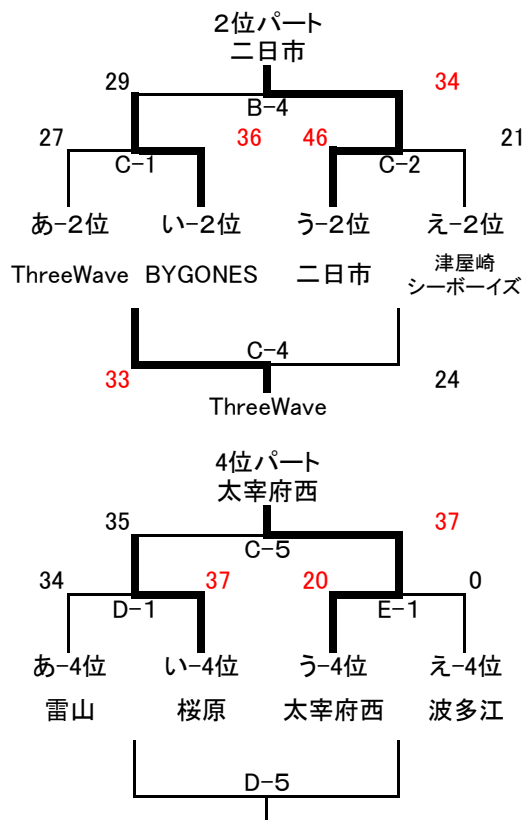

第36回 中部地区交歓大会 男子

1日目 ABC→クロスパル
DE→古賀古賀西小学校

2日目 ABC→クロスパル
DE→古賀古賀西小学校

第36回 中部地区交歓大会 女子

1日目
 ABC→クロスパル
 DE→古賀古賀西小学校
 FG→新宮東小学校

2日目
 ABC→クロスパル
 DE→古賀古賀西小学校