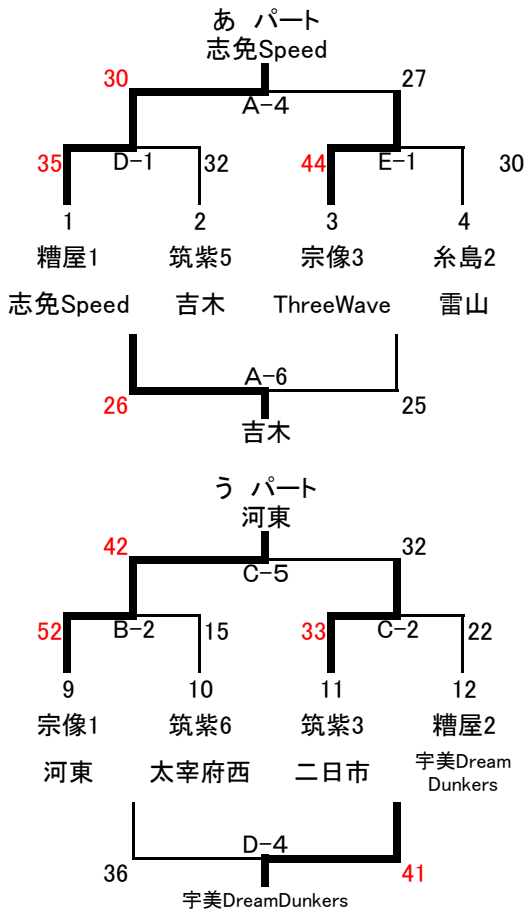

第36回 中部地区交歓大会 男子

1日目 ABC→クロスパル
DE→古賀古賀西小学校

2日目 ABC→クロスパル
DE→古賀古賀西小学校

第36回 中部地区交歓大会 女子

1日目
 ABC→クロスパル
 DE→古賀古賀西小学校
 FG→新宮東小学校

2日目
 ABC→クロスパル
 DE→古賀古賀西小学校