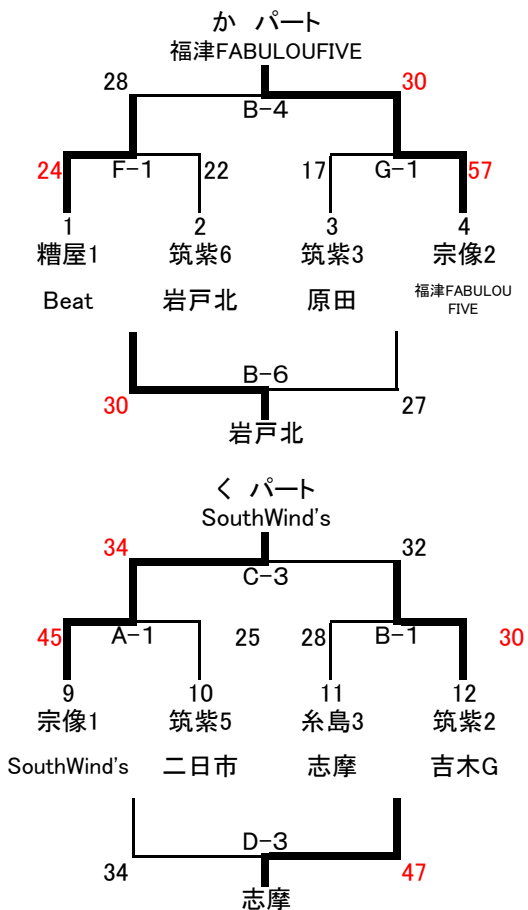

第36回 中部地区交歓大会 男子

1日目 ABC→クロスパル
DE→古賀古賀西小学校

2日目 ABC→クロスパル
DE→古賀古賀西小学校

第36回 中部地区交歓大会 女子

1日目
 ABC→クロスパル
 DE→古賀古賀西小学校
 FG→新宮東小学校

2日目
 ABC→クロスパル
 DE→古賀古賀西小学校