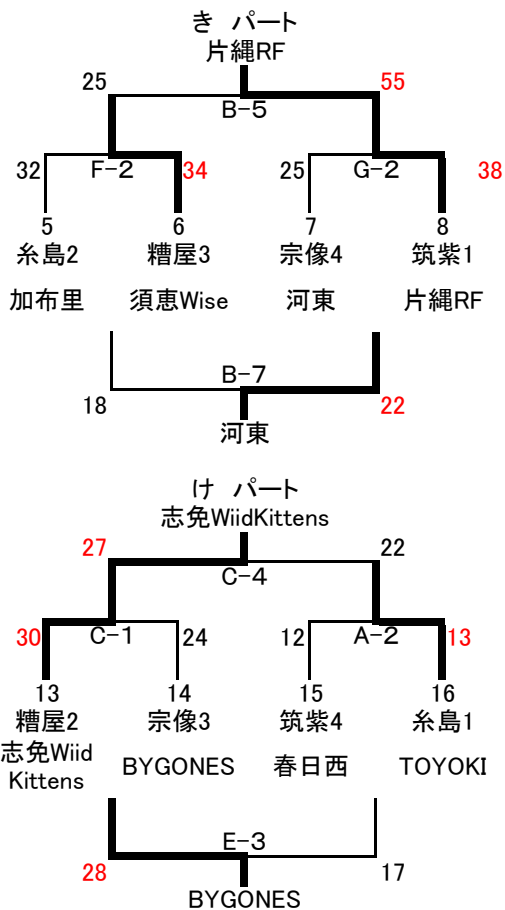

第36回 中部地区交歓大会 男子

1日目 ABC→クロスパル
DE→古賀古賀西小学校

2日目 ABC→クロスパル
DE→古賀古賀西小学校

第36回 中部地区交歓大会 女子

1日目
 ABC→クロスパル
 DE→古賀古賀西小学校
 FG→新宮東小学校

2日目
 ABC→クロスパル
 DE→古賀古賀西小学校