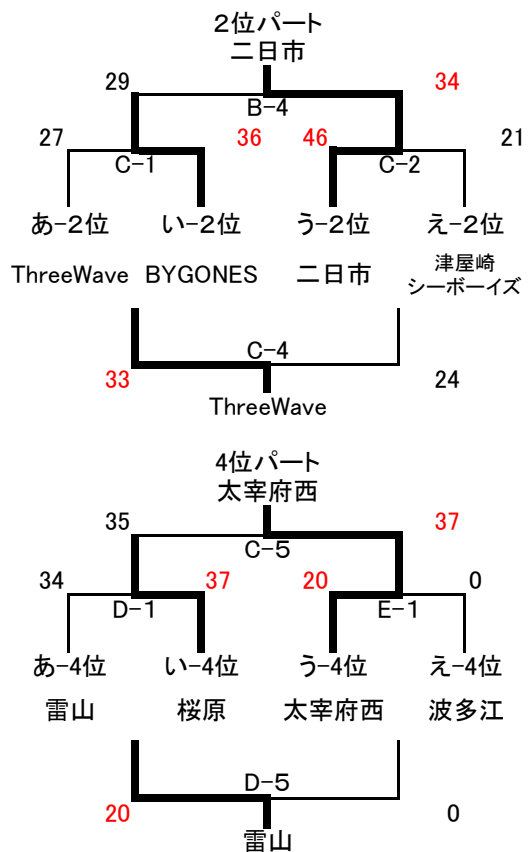

第36回 中部地区交歓大会 男子

1日目 ABC→クロスパル
DE→古賀古賀西小学校

2日目 ABC→クロスパル
DE→古賀古賀西小学校

第36回 中部地区交歓大会 女子

1日目
 ABC→クロスパル
 DE→古賀古賀西小学校
 FG→新宮東小学校

2日目
 ABC→クロスパル
 DE→古賀古賀西小学校