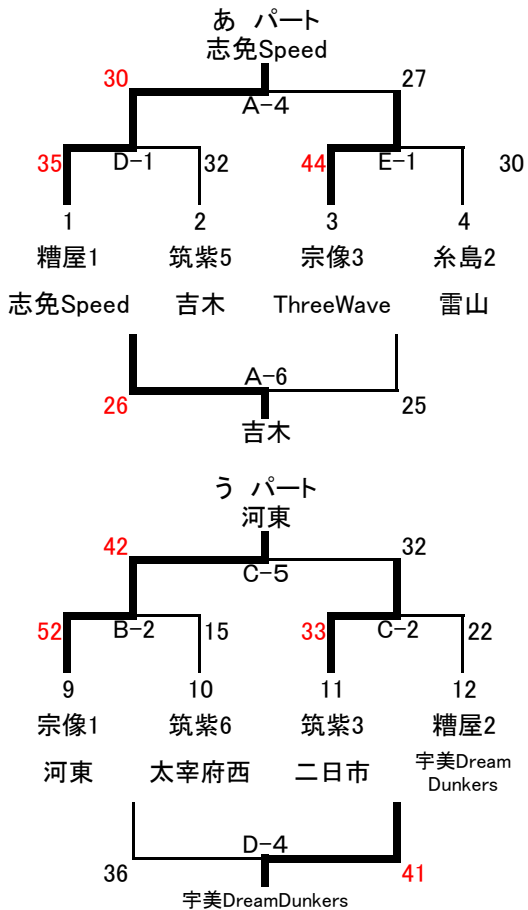

第36回 中部地区交歓大会 男子

1日目 ABC→クロスパル
DE→古賀古賀西小学校

2日目 ABC→クロスパル
DE→古賀古賀西小学校

第36回 中部地区交歓大会 女子

1日目
 ABC→クロスパル
 DE→古賀古賀西小学校
 FG→新宮東小学校

2日目
 ABC→クロスパル
 DE→古賀古賀西小学校