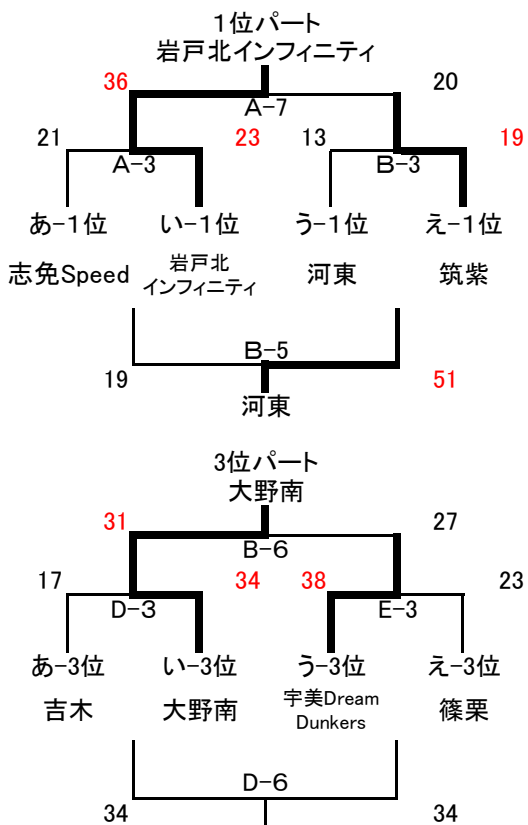

第36回 中部地区交歓大会 男子

1日目 ABC→クロスパル
DE→古賀古賀西小学校

2日目 ABC→クロスパル
DE→古賀古賀西小学校

第36回 中部地区交歓大会 女子

1日目
 ABC→クロスパル
 DE→古賀古賀西小学校
 FG→新宮東小学校

2日目
 ABC→クロスパル
 DE→古賀古賀西小学校