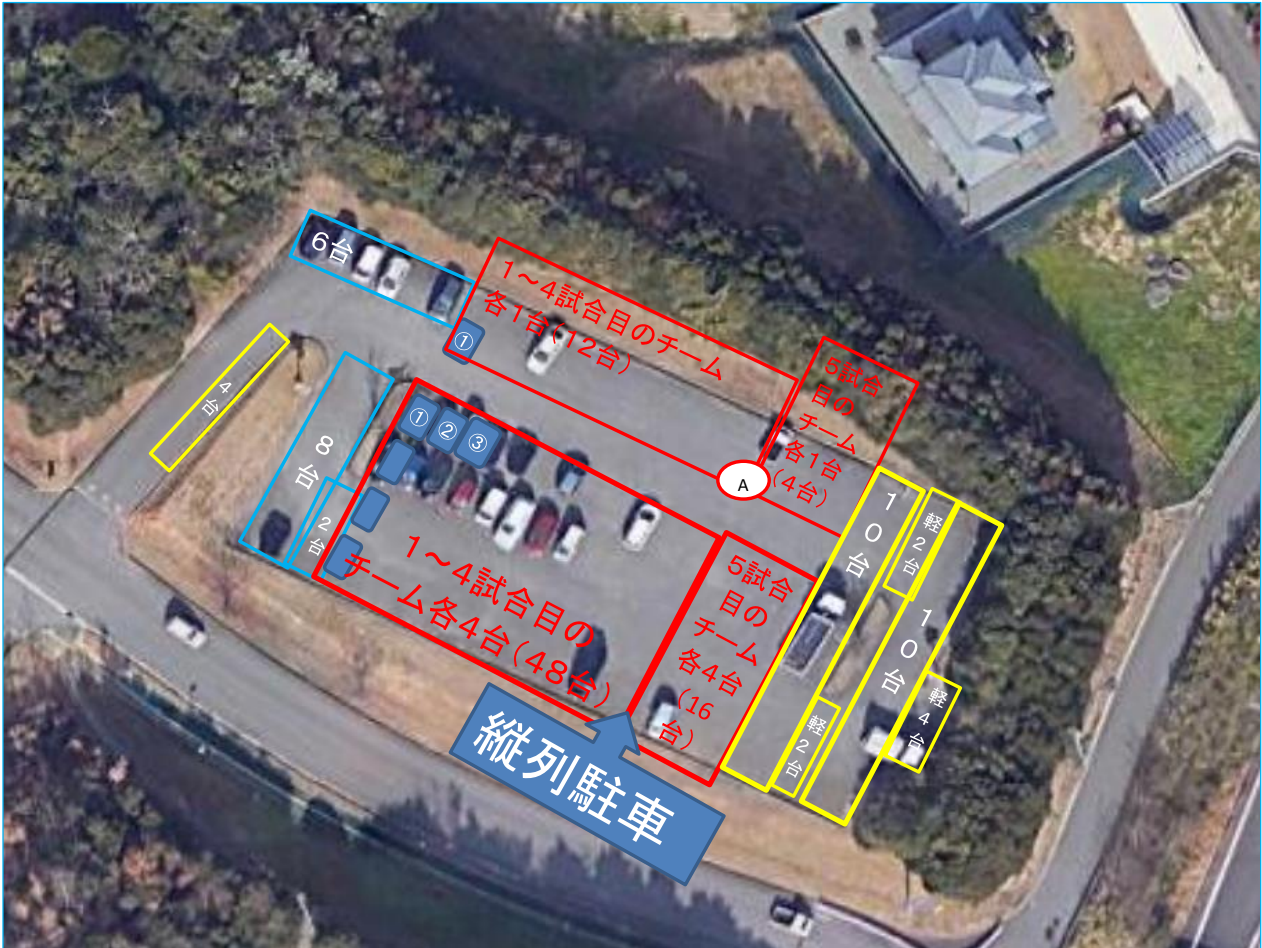

## クロスパル古賀 駐車場について

→参加チーム駐車場     →参加チーム共有駐車場

→中部理事・役員・派遣審判員駐車場

### 参加チームへ

- 1～4試合目のチームは、来場した順に①から縦列駐車をしてください。
- 「A」の赤枠には、移動が必要な車両を駐車してください。
- 共有駐車場の駐車は、各チーム1台のみ駐車できます。
- 共有駐車場の場所は選べません。駐車については、係の指示に従ってください。  
(縦列駐車になる場合もあります。)
- 駐車する場所によっては、試合後すぐに移動できない場合がありますので、ご了承ください。

### 中部理事・役員・派遣審判員へ

- 奥から詰めて駐車してください。(縦列駐車)
- 途中で出入りが必要になる方は、事前に代表者(地区長・審判部長・各ブロック理事)へ報告してください。