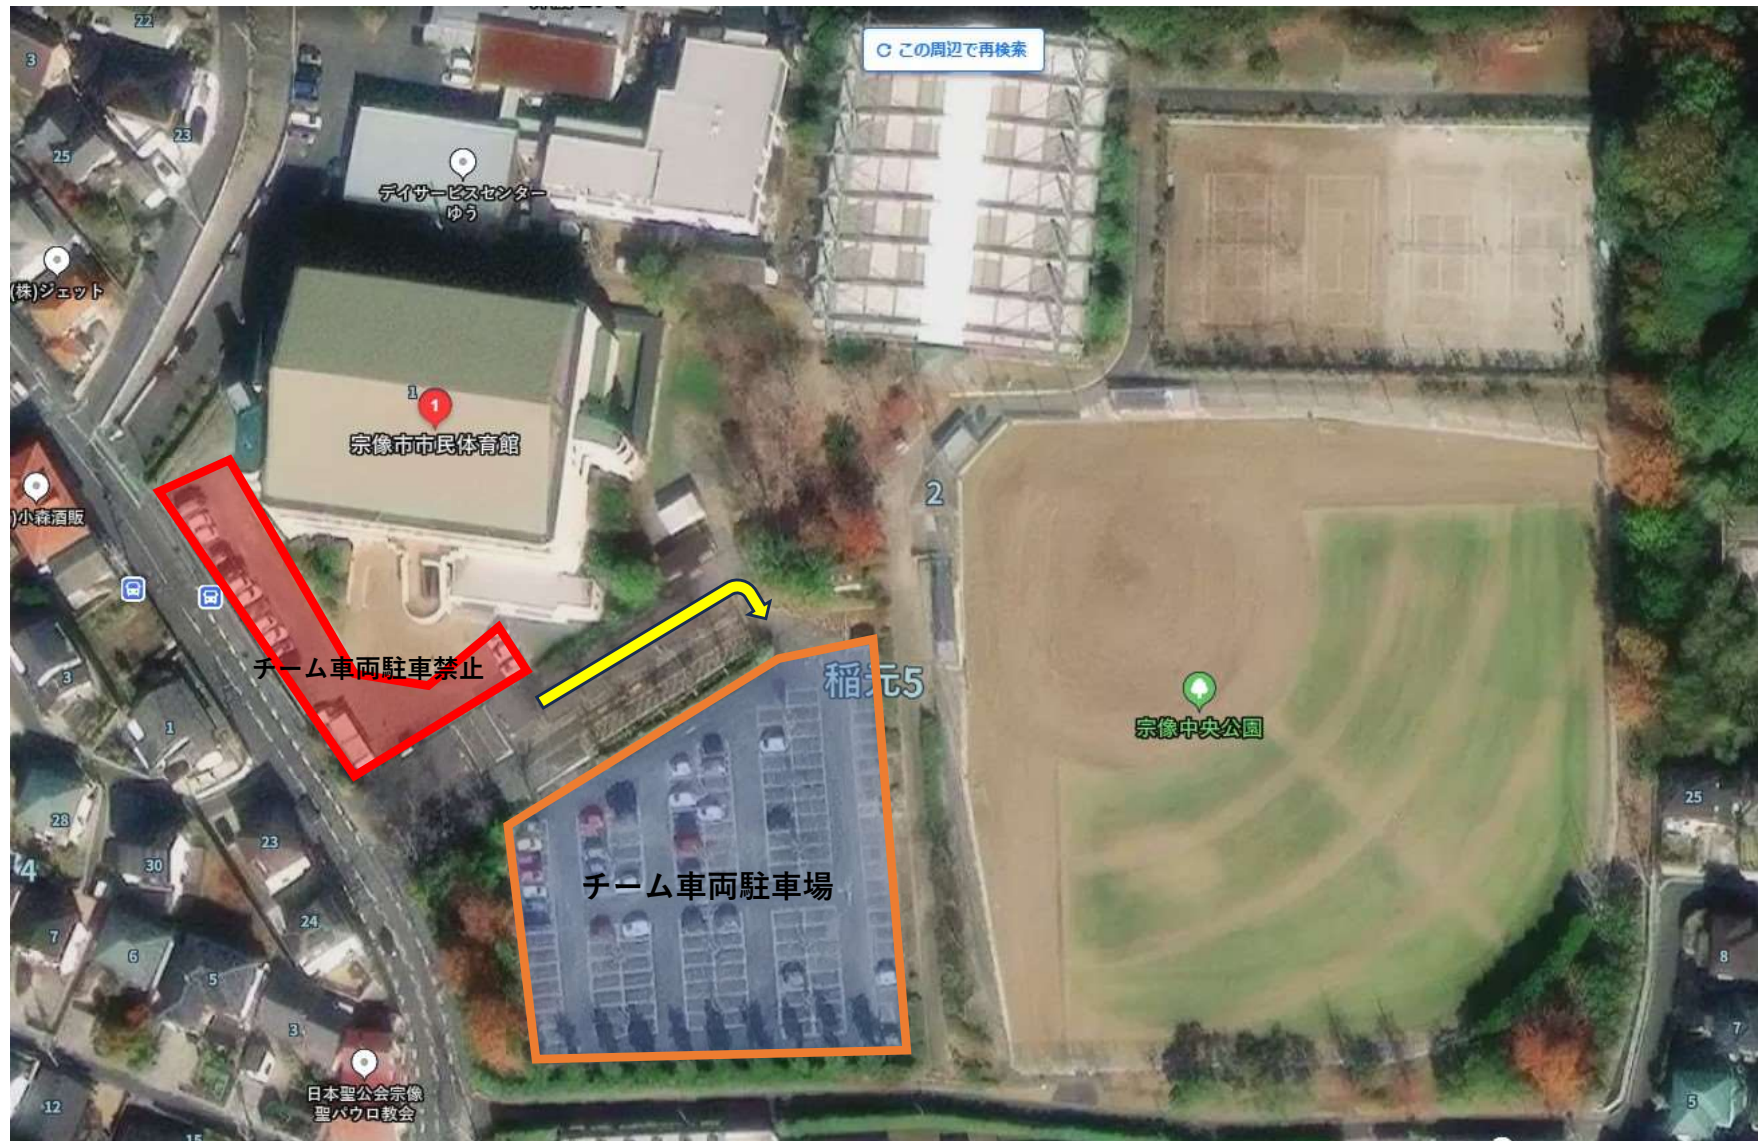

11月4日（土） 宗像市民体育館 駐車場案内

駐車台数制限： 1チーム 5台まで（指導者別）

※駐車場案内係は配置しませんので各自で駐車してください。

11月4日（土） 福間小学校 駐車場案内

駐車台数制限： 1チーム5台まで（指導者含む）

※駐車場案内系の指示に従って駐車してください。

11月5日（日） グローバルアリーナ 駐車場案内

駐車台数制限： 1チーム 5台まで（指導者別）

※駐車場案内係は配置しませんので各自で駐車してください。