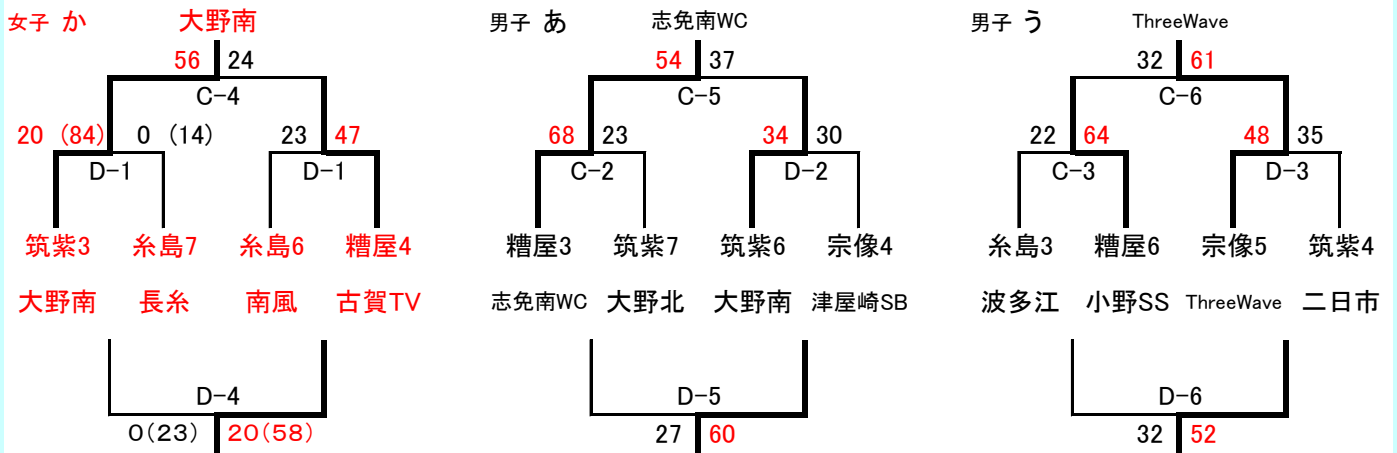

第49回 福岡県U12中部地区バスケットボール選手権大会 ワイルドカード組合せ(11月3日祝日)

試合時間 ①9:30~ ②10:40~ ③11:50~ ④13:00~ ⑤14:10~ ⑥15:20~
 会場→加布里小学校 A・Bコート

試合時間 ①9:30~ ②10:40~ ③11:50~ ④13:00~ ⑤14:10~ ⑥15:20~
 会場→可也小学校 C・Dコート

試合時間 ①9:30~ ②11:00~ 昼食休憩 ③13:10~ ④14:40~
 会場→前原小学校 E・Fコート