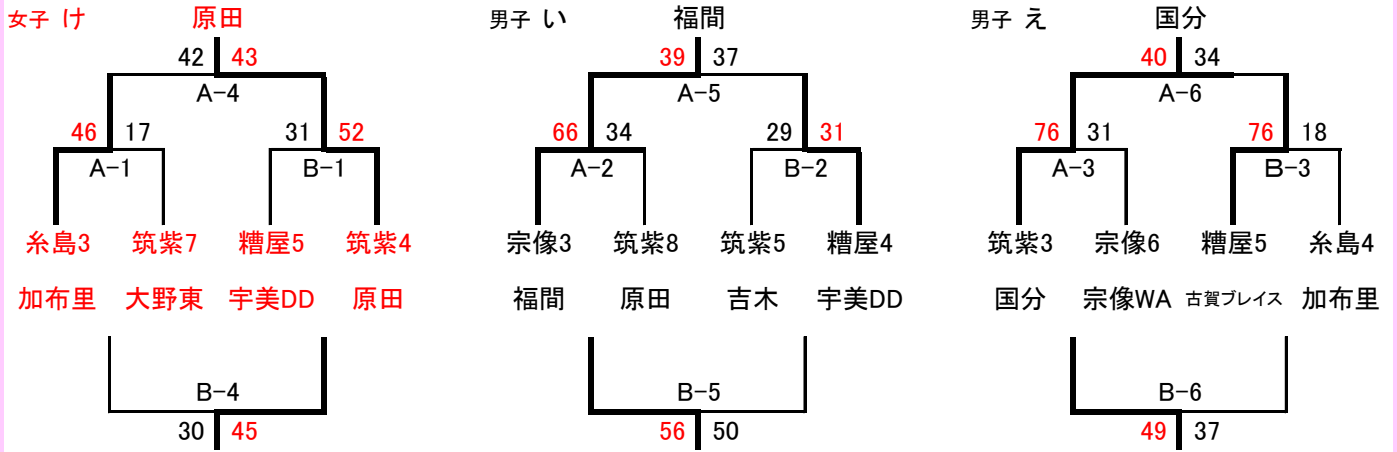

第49回 福岡県U12中部地区バスケットボール選手権大会 ワイルドカード組合せ(11月3日祝日)

試合時間 ①9:30~ ②10:40~ ③11:50~ ④13:00~ ⑤14:10~ ⑥15:20~
 会場→加布里小学校 A・Bコート

試合時間 ①9:30~ ②10:40~ ③11:50~ ④13:00~ ⑤14:10~ ⑥15:20~
 会場→可也小学校 C・Dコート

試合時間 ①9:30~ ②11:00~ 昼食休憩 ③13:10~ ④14:40~
 会場→前原小学校 E・Fコート