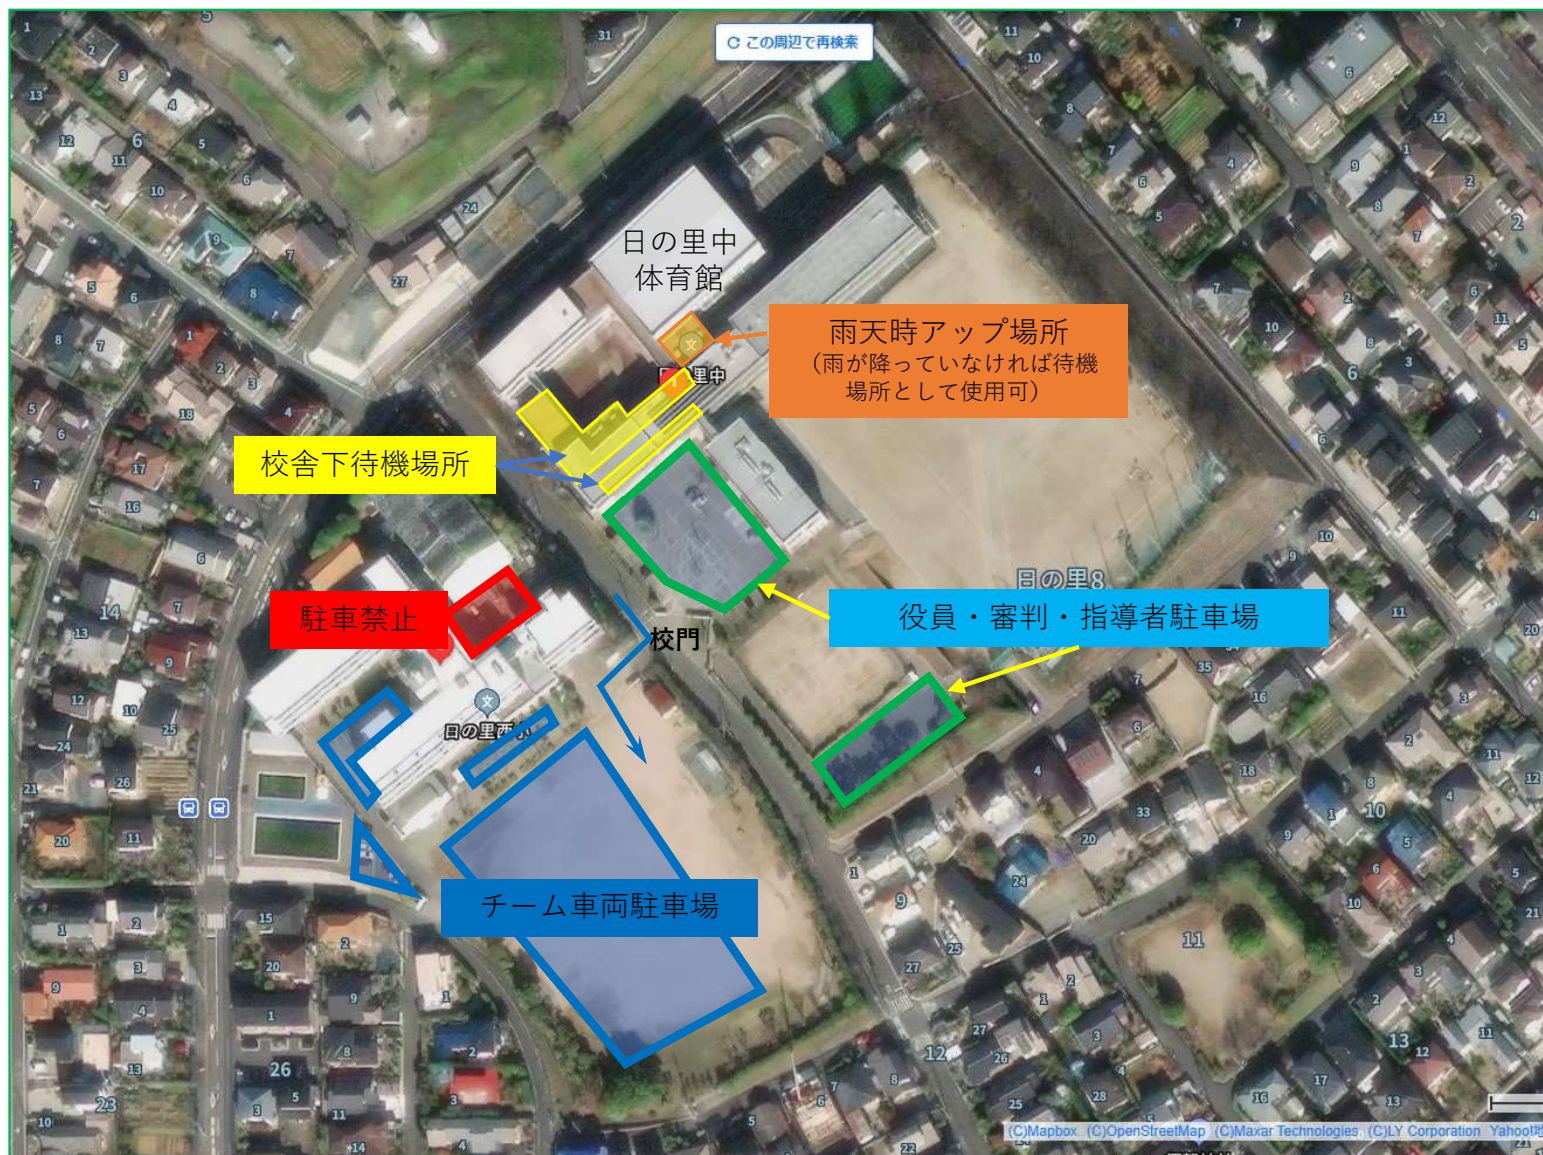

11月5日（日） 日の里中学校 駐車場・待機場所案内

駐車台数制限： 1チーム 5台まで（指導者別）