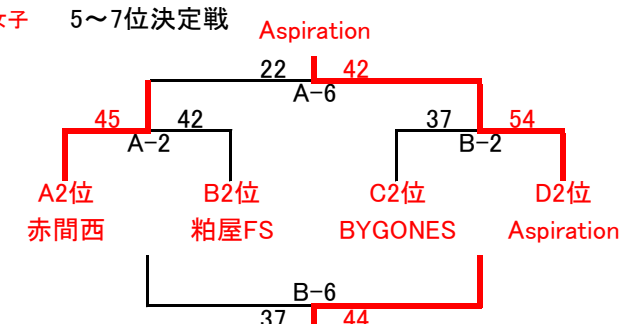

女子

得失点差
 1位 吉木G
 2位 粕屋FS
 3位 桜原

11月5日(日)本選2日目 会場→日の里中学校 A・Bコート
 試合時間 ①9:00~ ②10:10~ ③11:20~ ④12:30~ ⑤13:40~ ⑥14:50~ ⑦16:00~ ⑧17:10~

男子 5~7位決定戦

優勝決定戦

女子 5~7位決定戦

優勝決定戦

第49回 福岡県U12中部地区バスケットボール選手権大会 ワイルドカード組合せ(11月3日祝日)