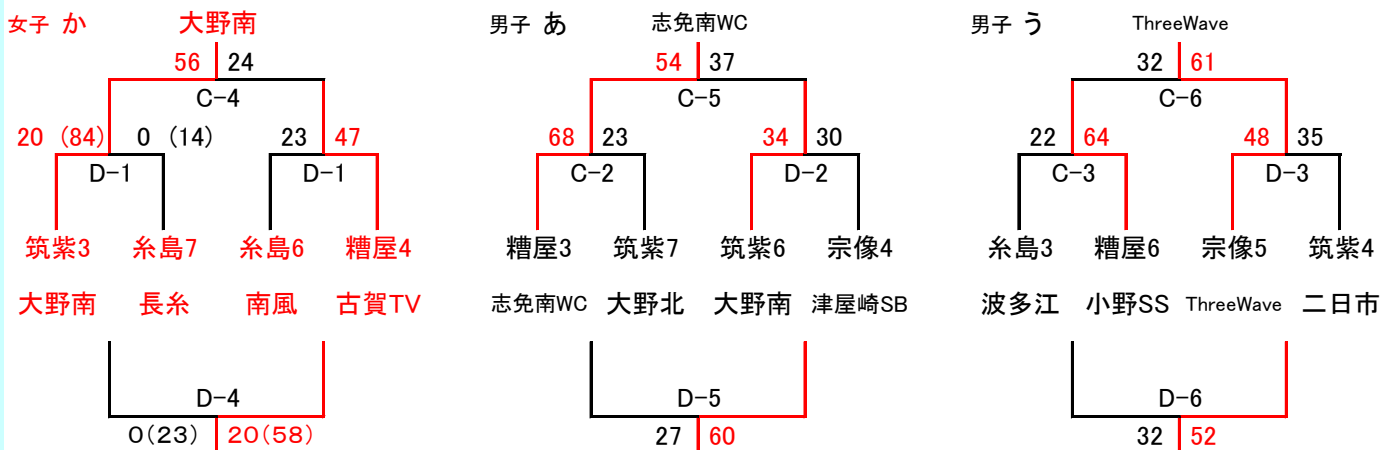

試合時間 ①9:30~ ②10:40~ ③11:50~ ④13:00~ ⑤14:10~ ⑥15:20~
会場→可也小学校 C・Dコート