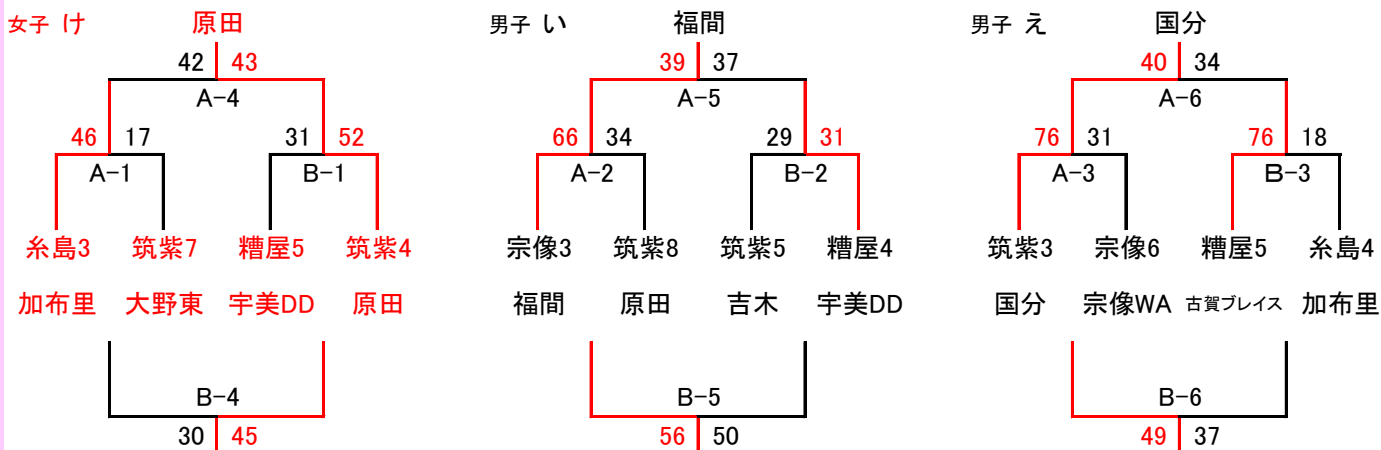

第49回 福岡県U12中部地区バスケットボール選手権大会 ワイルドカード組合せ(11月3日祝日)

試合時間 ①9:30~ ②10:40~ ③11:50~ ④13:00~ ⑤14:10~ ⑥15:20~
会場→加布里小学校 A・Bコート