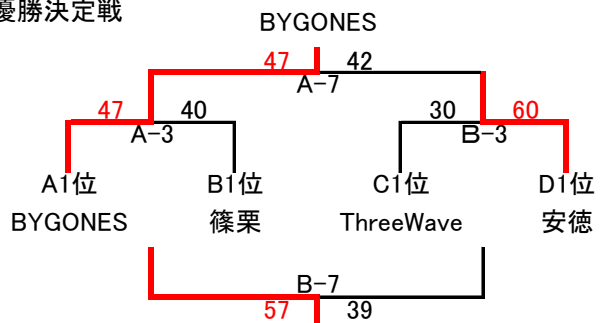

女子

得失点差
 1位 吉木G
 2位 粕屋FS
 3位 桜原

11月5日(日)本選2日目 会場→日の里中学校 A・Bコート
 試合時間 ①9:00~ ②10:10~ ③11:20~ ④12:30~ ⑤13:40~ ⑥14:50~ ⑦16:00~ ⑧17:10~

男子 5~7位決定戦

優勝決定戦

女子 5~7位決定戦

優勝決定戦

第49回 福岡県U12中部地区バスケットボール選手権大会 ワイルドカード組合せ(11月3日祝日)