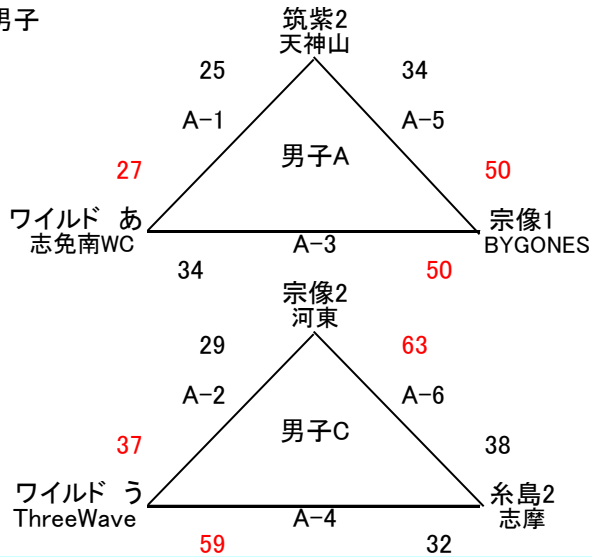

第49回 福岡県U12中部地区バスケットボール選手権大会 本選 11月4日(土)・5日(日)

11月4日(土)本選1日目 会場→宗像市民体育館 A・Bコート
 試合時間 ①10:00~ ②11:10~ ③12:20~ ④13:30~ ⑤14:40~ ⑥15:50~

男子

11月4日(土)本選1日目 会場→福間小学校 C・Dコート
 試合時間 ①10:00~ ②11:10~ ③12:20~ ④13:30~ ⑤14:40~ ⑥15:50~

女子

得失点差
 1位 吉木G
 2位 粕屋FS
 3位 桜原

11月5日(日)本選2日目 会場→日の里中学校 A・Bコート
 試合時間 ①9:00~ ②10:10~ ③11:20~ ④12:30~ ⑤13:40~ ⑥14:50~ ⑦16:00~ ⑧17:10~

男子 5~7位決定戦

優勝決定戦

女子 5~7位決定戦

優勝決定戦

第49回 福岡県U12中部地区バスケットボール選手権大会 ワイルドカード組合せ(11月3日祝日)