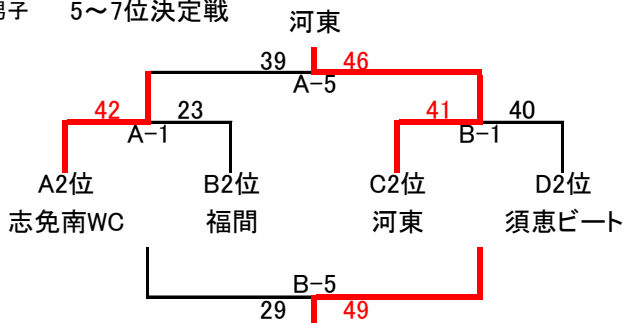

第49回 福岡県U12中部地区バスケットボール選手権大会 本選 11月4日(土)・5日(日)

11月4日(土)本選1日目 会場→宗像市民体育館 A・Bコート
 試合時間 ①10:00~ ②11:10~ ③12:20~ ④13:30~ ⑤14:40~ ⑥15:50~

男子

11月4日(土)本選1日目 会場→福間小学校 C・Dコート
 試合時間 ①10:00~ ②11:10~ ③12:20~ ④13:30~ ⑤14:40~ ⑥15:50~

女子

得失点差
 1位 吉木G
 2位 粕屋FS
 3位 桜原

11月5日(日)本選2日目 会場→日の里中学校 A・Bコート
 試合時間 ①9:00~ ②10:10~ ③11:20~ ④12:30~ ⑤13:40~ ⑥14:50~ ⑦16:00~ ⑧17:10~

男子 5~7位決定戦

優勝決定戦

女子 5~7位決定戦

優勝決定戦

第49回 福岡県U12中部地区バスケットボール選手権大会 ワイルドカード組合せ(11月3日祝日)