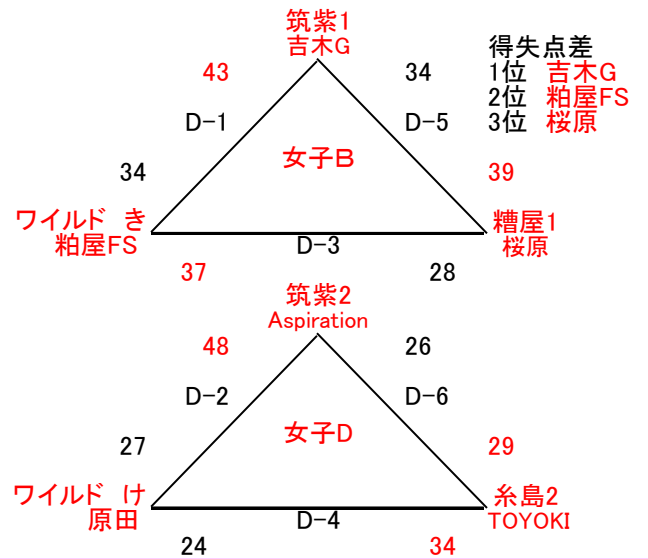

第49回 福岡県U12中部地区バスケットボール選手権大会 本選 11月4日(土)・5日(日)

11月4日(土)本選1日目 会場→宗像市民体育館 A・Bコート
 試合時間 ①10:00~ ②11:10~ ③12:20~ ④13:30~ ⑤14:40~ ⑥15:50~

男子

11月4日(土)本選1日目 会場→福間小学校 C・Dコート
 試合時間 ①10:00~ ②11:10~ ③12:20~ ④13:30~ ⑤14:40~ ⑥15:50~

女子

得失点差
 1位 吉木G
 2位 粕屋FS
 3位 桜原

11月5日(日)本選2日目 会場→日の里中学校 A・Bコート
 試合時間 ①9:00~ ②10:10~ ③11:20~ ④12:30~ ⑤13:40~ ⑥14:50~ ⑦16:00~ ⑧17:10~

男子 5~7位決定戦

優勝決定戦

女子 5~7位決定戦

優勝決定戦

第49回 福岡県U12中部地区バスケットボール選手権大会 ワイルドカード組合せ(11月3日祝日)