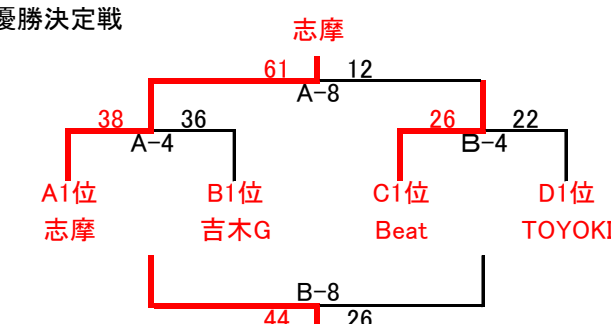

女子

得失点差
 1位 吉木G
 2位 粕屋FS
 3位 桜原

11月5日(日)本選2日目 会場→日の里中学校 A・Bコート
 試合時間 ①9:00~ ②10:10~ ③11:20~ ④12:30~ ⑤13:40~ ⑥14:50~ ⑦16:00~ ⑧17:10~

男子 5~7位決定戦

優勝決定戦

女子 5~7位決定戦

優勝決定戦

第49回 福岡県U12中部地区バスケットボール選手権大会 ワイルドカード組合せ(11月3日祝日)