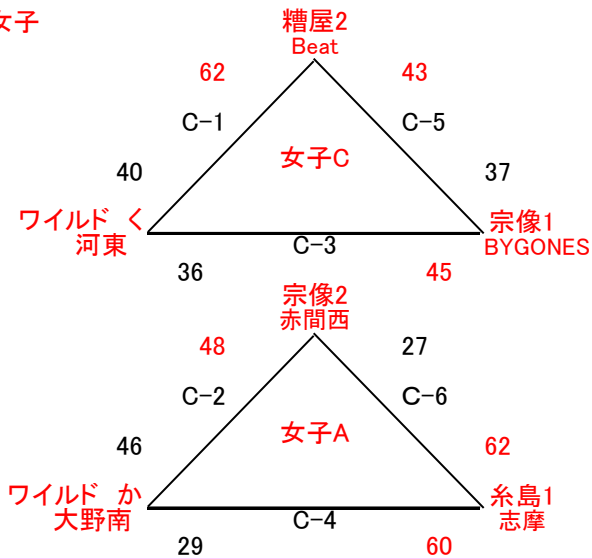

第49回 福岡県U12中部地区バスケットボール選手権大会 本選 11月4日(土)・5日(日)

11月4日(土)本選1日目 会場→宗像市民体育館 A・Bコート
 試合時間 ①10:00~ ②11:10~ ③12:20~ ④13:30~ ⑤14:40~ ⑥15:50~

男子

11月4日(土)本選1日目 会場→福間小学校 C・Dコート
 試合時間 ①10:00~ ②11:10~ ③12:20~ ④13:30~ ⑤14:40~ ⑥15:50~

女子

得失点差
 1位 吉木G
 2位 粕屋FS
 3位 桜原

11月5日(日)本選2日目 会場→日の里中学校 A・Bコート
 試合時間 ①9:00~ ②10:10~ ③11:20~ ④12:30~ ⑤13:40~ ⑥14:50~ ⑦16:00~ ⑧17:10~

男子 5~7位決定戦

優勝決定戦

女子 5~7位決定戦

優勝決定戦

第49回 福岡県U12中部地区バスケットボール選手権大会 ワイルドカード組合せ(11月3日祝日)