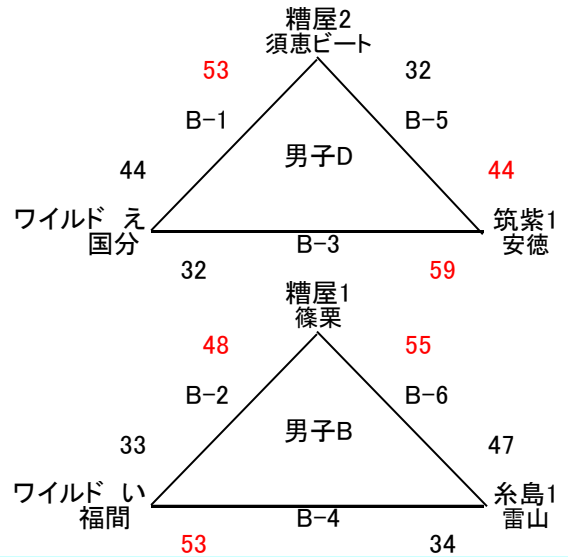

第49回 福岡県U12中部地区バスケットボール選手権大会 本選 11月4日(土)・5日(日)

11月4日(土)本選1日目 会場→宗像市民体育館 A・Bコート
 試合時間 ①10:00~ ②11:10~ ③12:20~ ④13:30~ ⑤14:40~ ⑥15:50~

男子

11月4日(土)本選1日目 会場→福間小学校 C・Dコート
 試合時間 ①10:00~ ②11:10~ ③12:20~ ④13:30~ ⑤14:40~ ⑥15:50~

女子

得失点差
 1位 吉木G
 2位 粕屋FS
 3位 桜原

11月5日(日)本選2日目 会場→日の里中学校 A・Bコート
 試合時間 ①9:00~ ②10:10~ ③11:20~ ④12:30~ ⑤13:40~ ⑥14:50~ ⑦16:00~ ⑧17:10~

男子 5~7位決定戦

優勝決定戦

女子 5~7位決定戦

優勝決定戦

第49回 福岡県U12中部地区バスケットボール選手権大会 ワイルドカード組合せ(11月3日祝日)