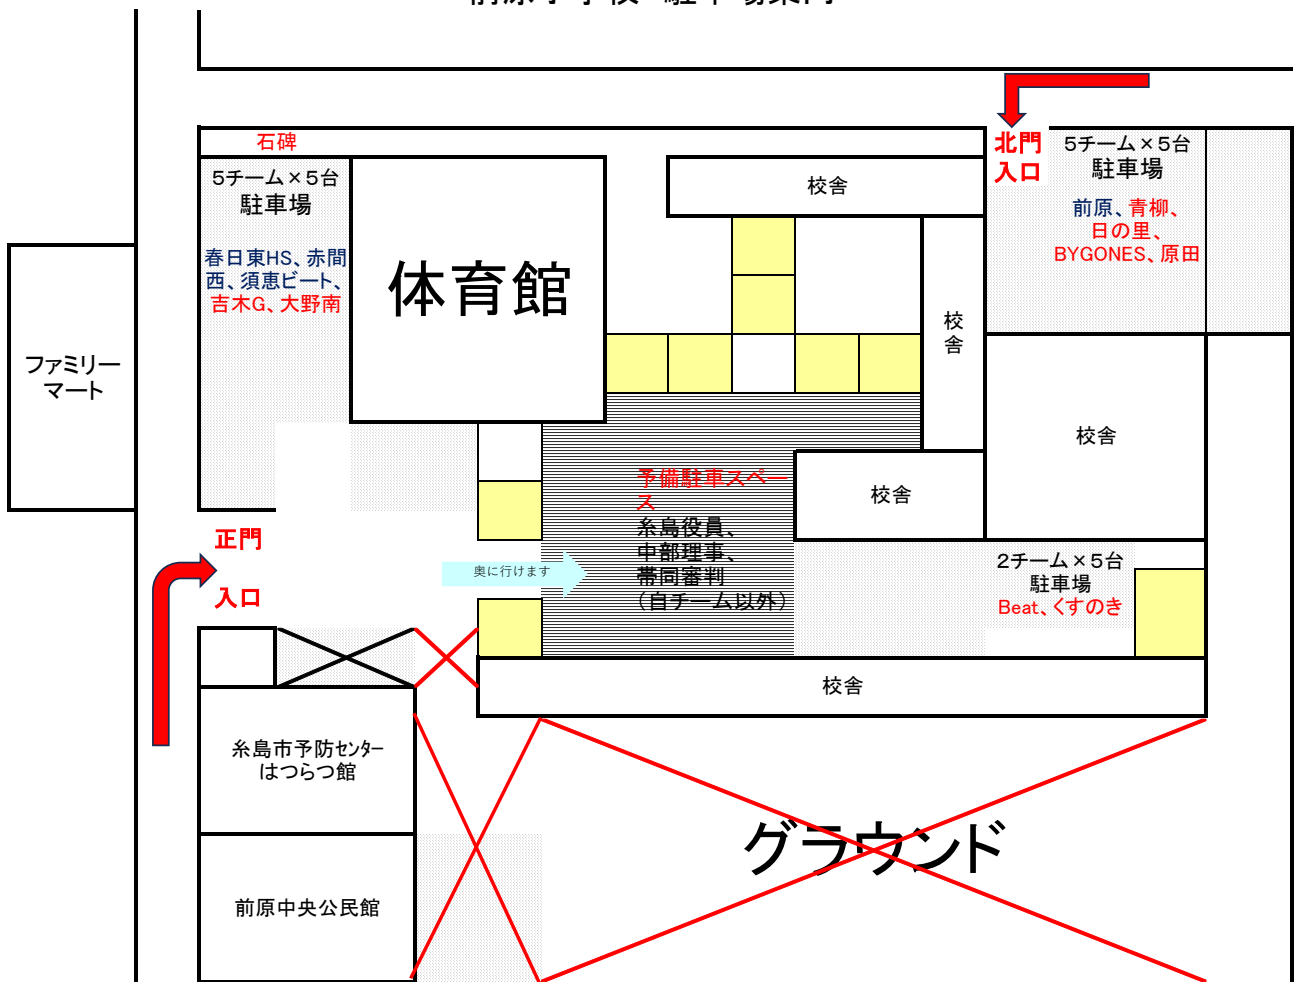

前原小学校 駐車場案内

- ・チーム毎に駐車場所を指定させていただいております。駐車要領については、当日係の指示に従って下さい。
- ・近隣の店舗、公共施設への駐車は厳禁です。駐車台数が不足する場合は、近くの有料駐車場をご利用下さい。
- ・ご来場は下記のとおりお願いいたします。

(正門入口から) 春日東HS、赤間西、須恵ビート、吉木G、大野南、Beat、くすのき

(北門入口から) 前原、青柳、日の里、BYGONES、原田

北門入口については、渋滞緩和のため「福岡県系島総合庁舎(系島市浦志2丁目3-1)」方面から左折にてご来場いただきますようお願いいたします。