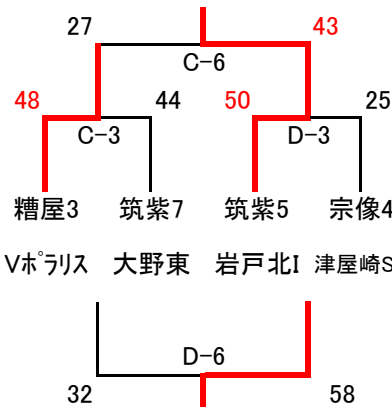

糟屋3 宗像7 宗像5 筑紫4

青柳 日の里 BYGONES 原田

試合時間 ①10:00~ ②11:10~ ③12:20~ ④13:30~ ⑤14:40~ ⑥15:50~
 会場→福間小学校 C・Dコート

男子 あ

糸島3 筑紫8 宗像5 筑紫4

波多江 春日原 ThreeWave 大野南

女子 く

糸島3 筑紫7 筑紫6 宗像4

伊都 二日市 春日南 赤間西

男子 え

糟屋3 筑紫7 筑紫5 宗像4

Vホーリス 大野東 岩戸北I 津屋崎SB

試合時間 ①10:00~ ②11:20~ 昼食休憩 ③13:20~ ④14:40~
 会場→河東西小学校 E・Fコート

男子 い

宗像3 筑紫6 糟屋5 糸島4

BYGONES 安德 勢門Z 加布里