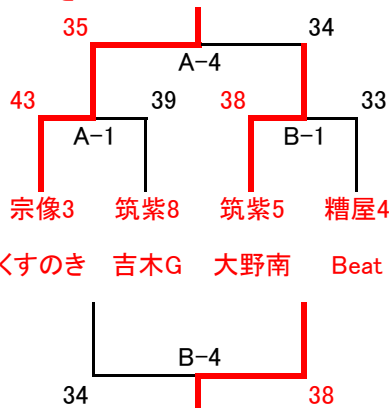

第50回 福岡県U12中部地区バスケットボール選手権大会 ワイルドカード組合せ(11月3日)

試合時間 ①10:00~ ②11:10~ ③12:20~ ④13:30~ ⑤14:40~ ⑥15:50~
 会場→宗像市民体育館 A・Bコート

女子 き

宗像3 筑紫8 筑紫5 糟屋4

くすのき 吉木G 大野南 Beat

男子 う

筑紫3 宗像6 糸島5 糟屋4
 春日東HS 赤間西 前原 須恵ビート

女子 け

糟屋3 宗像7 宗像5 筑紫4

青柳 日の里 BYGONES 原田

試合時間 ①10:00~ ②11:10~ ③12:20~ ④13:30~ ⑤14:40~ ⑥15:50~
 会場→福間小学校 C・Dコート

男子 あ

糸島3 筑紫8 宗像5 筑紫4

波多江 春日原 ThreeWave 大野南

女子 く

糸島3 筑紫7 筑紫6 宗像4