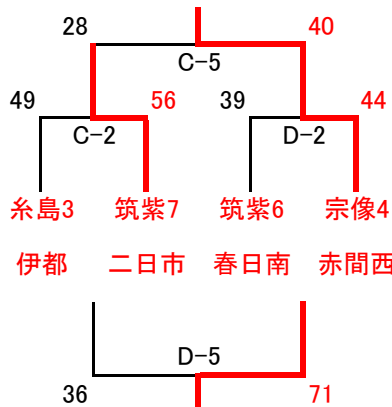

糟屋3 宗像7 宗像5 筑紫4

青柳 日の里 BYGONES 原田

試合時間 ①10:00~ ②11:10~ ③12:20~ ④13:30~ ⑤14:40~ ⑥15:50~
 会場→福間小学校 C・Dコート

男子 あ

糸島3 筑紫8 宗像5 筑紫4

波多江 春日原 ThreeWave 大野南

女子 く

糸島3 筑紫7 筑紫6 宗像4