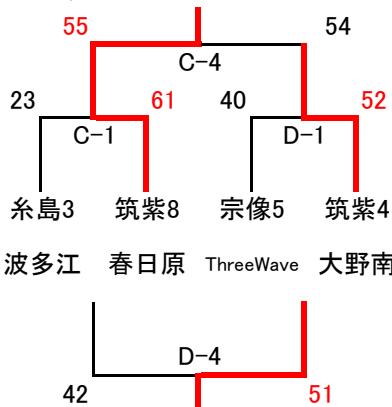

糸島3 筑紫8 宗像5 筑紫4

波多江 春日原 ThreeWave 大野南

女子 く