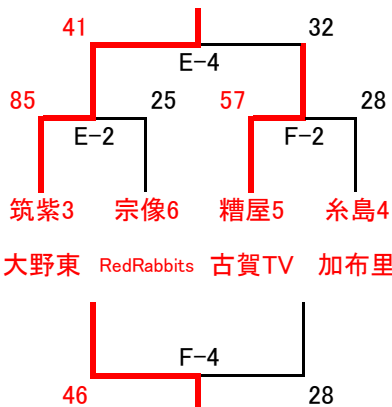

伊都 二日市 春日南 赤間西

男子 え

糟屋3 筑紫7 筑紫5 宗像4

Vホーリス 大野東 岩戸北I 津屋崎SB

試合時間 ①10:00~ ②11:20~ 昼食休憩 ③13:20~ ④14:40~
 会場→河東西小学校 E・Fコート

男子 い

宗像3 筑紫6 糟屋5 糸島4

BYGONES 安德 勢門Z 加布里

女子 か

筑紫3 宗像6 糟屋5 糸島4

大野東 RedRabbits 古賀TV 加布里