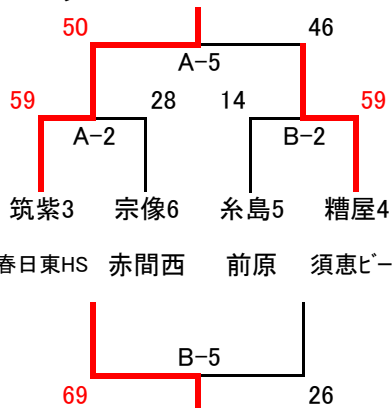

第50回 福岡県U12中部地区バスケットボール選手権大会 ワイルドカード組合せ(11月3日)

試合時間 ①10:00~ ②11:10~ ③12:20~ ④13:30~ ⑤14:40~ ⑥15:50~
 会場→宗像市民体育館 A・Bコート

女子 き

宗像3 筑紫8 筑紫5 糟屋4

くすのき 吉木G 大野南 Beat

男子 う

筑紫3 宗像6 糸島5 糟屋4
 春日東HS 赤間西 前原 須恵ビート

女子 け

糟屋3 宗像7 宗像5 筑紫4

青柳 日の里 BYGONES 原田

試合時間 ①10:00~ ②11:10~ ③12:20~ ④13:30~ ⑤14:40~ ⑥15:50~
 会場→福間小学校 C・Dコート

男子 あ

糸島3 筑紫8 宗像5 筑紫4

波多江 春日原 ThreeWave 大野南

女子 く

糸島3 筑紫7 筑紫6 宗像4