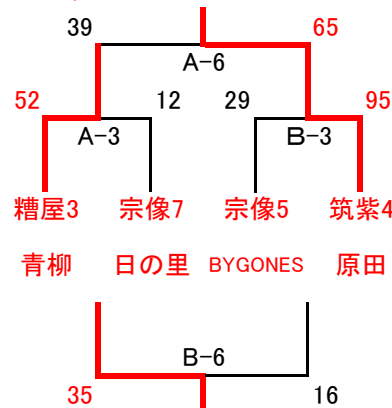

第50回 福岡県U12中部地区バスケットボール選手権大会 ワイルドカード組合せ(11月3日)

試合時間 ①10:00~ ②11:10~ ③12:20~ ④13:30~ ⑤14:40~ ⑥15:50~
 会場→宗像市民体育館 A・Bコート

女子 き

宗像3 筑紫8 筑紫5 糟屋4

くすのき 吉木G 大野南 Beat

男子 う

筑紫3 宗像6 糸島5 糟屋4
 春日東HS 赤間西 前原 須恵ビート

女子 け

糟屋3 宗像7 宗像5 筑紫4

青柳 日の里 BYGONES 原田

試合時間 ①10:00~ ②11:10~ ③12:20~ ④13:30~ ⑤14:40~ ⑥15:50~
 会場→福間小学校 C・Dコート

男子 あ

糸島3 筑紫8 宗像5 筑紫4

波多江 春日原 ThreeWave 大野南

女子 く

糸島3 筑紫7 筑紫6 宗像4