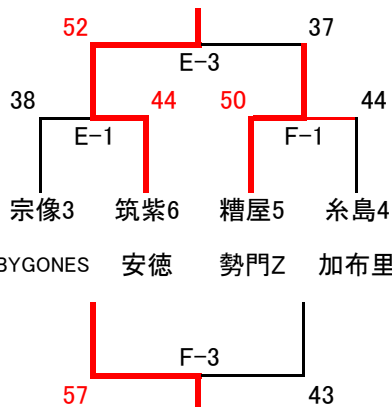

糟屋3 宗像7 宗像5 筑紫4

青柳 日の里 BYGONES 原田

試合時間 ①10:00~ ②11:10~ ③12:20~ ④13:30~ ⑤14:40~ ⑥15:50~
 会場→福間小学校 C・Dコート

男子 あ

糸島3 筑紫8 宗像5 筑紫4

波多江 春日原 ThreeWave 大野南

女子 く

糸島3 筑紫7 筑紫6 宗像4

伊都 二日市 春日南 赤間西

男子 え

糟屋3 筑紫7 筑紫5 宗像4

Vホーリス 大野東 岩戸北I 津屋崎SB

試合時間 ①10:00~ ②11:20~ 昼食休憩 ③13:20~ ④14:40~
 会場→河東西小学校 E・Fコート

男子 い

宗像3 筑紫6 糟屋5 糸島4

BYGONES 安德 勢門Z 加布里

女子 か

筑紫3 宗像6 糟屋5 糸島4

大野東 RedRabbits 古賀TV 加布里