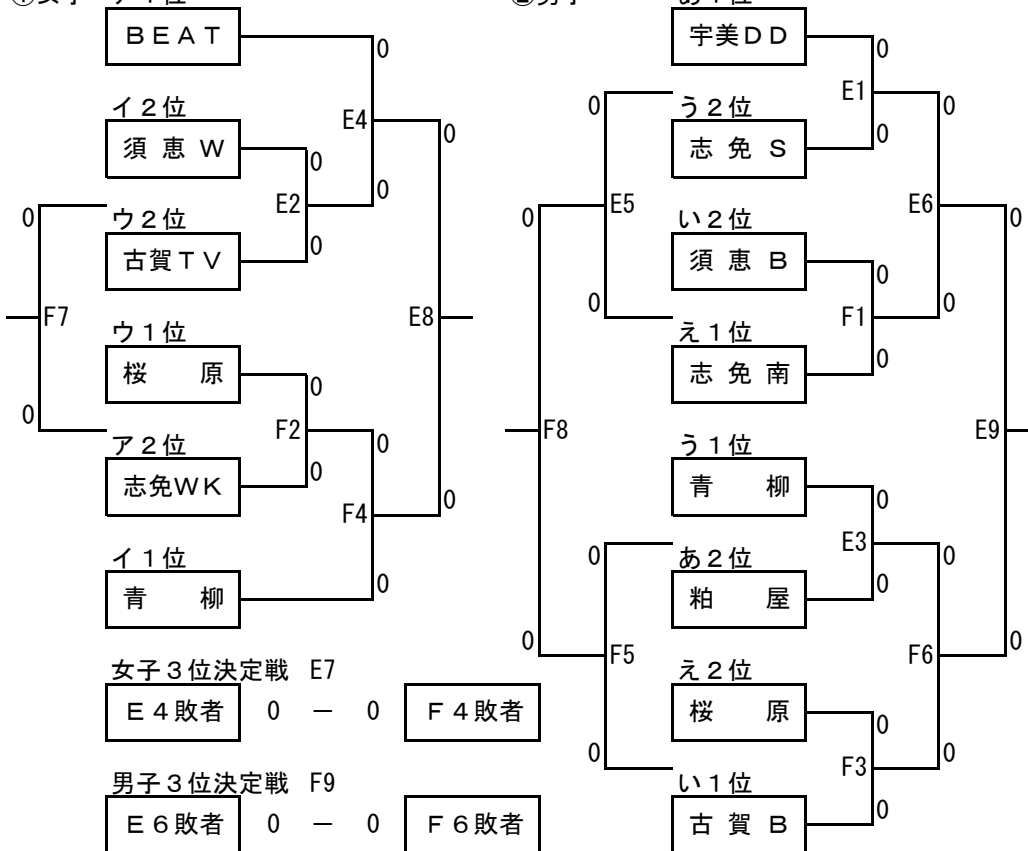

平成30年度糟屋地区ミニバスケットボール秋季大会 (3-3)

5. 男女決勝 平成30年10月21日 (日) 須恵第三小学校

①女子 ア1位

②男子 あ1位

6. 男女決勝日程 アンダーラインは女子

順	予定時間	Eコート対戦	T. O	Fコート対戦	T. O
1	9:00 ~ 9:45	宇美 DD - 志免 S	<u>BEAT</u>	須恵 B - 志免南	青柳
2	9:55 ~ 10:40	須恵 W - 古賀 TV	前試合負	桜原 - 志免WK	前試合負
3	10:50 ~ 11:35	青柳 - 粕屋	前試合負	桜原 - 古賀 B	前試合負
4	11:45 ~ 12:30	<u>BEAT</u> - E2勝者	前試合負	F2勝者 - 青柳	前試合負
5	12:40 ~ 13:25	E1敗者 - F1敗者	前試合負	E3敗者 - F3敗者	前試合負
6	13:35 ~ 14:20	E1勝者 - F1勝者	前試合負	E3勝者 - F3勝者	前試合負
7	14:30 ~ 15:15	<u>E4敗者</u> - F4敗者	前試合負	<u>E2敗者</u> - F2敗者	前試合負
8	15:25 ~ 16:10	<u>E4勝者</u> - F4勝者	前試合負	E5勝者 - F5勝者	前試合負
9	16:20 ~ 17:05	E6勝者 - F6勝者	前試合負	E6敗者 - F6敗者	前試合負

- ※ 全試合終了後直ちに閉会式・表彰式を行います。
- ※ 集合時間 指導者は 8:30 までに 駐車場係は 担当の時間までに (各チーム 1 名以上)
- ※ 駐車台数は各チーム 台(指導者除く)まで。指定された場所以外に駐車しないで下さい。
- ※ 全日程終了後に理事会を行います。