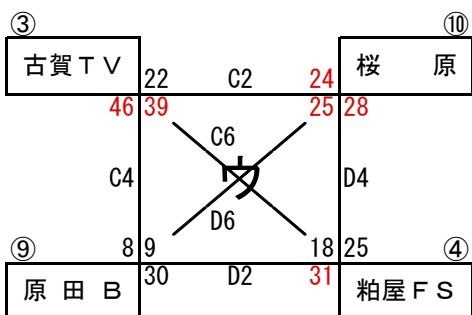

平成30年度糟屋地区ミニバスケットボール秋季大会 (3-2)

3. 女子予選 平成30年10月 8日 (月) 須恵第二小学校

4. 女子予選日程

順	予定時間	Cコート対戦	T. O	Dコート対戦	T. O
1	9:30 ~ 10:15	BEAT - 篠栗	志免WK	青柳 - 宇美DD	須恵W
2	10:25 ~ 11:10	桜原 - 古賀TV	BEAT	原田B - 粕屋FS	青柳
3	11:20 ~ 12:05	篠栗 - 志免WK	桜原	宇美DD - 須恵W	原田B
4	12:15 ~ 13:00	古賀TV - 原田B	篠栗	粕屋FS - 桜原	宇美DD
5	13:10 ~ 13:55	志免WK - BEAT	古賀TV	須恵W - 青柳	粕屋FS
6	14:05 ~ 14:50	古賀TV - 粕屋FS	前試合負	原田B - 桜原	前試合負

- ※ 開会式を 9:00 より行います。
- ※ 集合時間 指導者は 8:30 までに 駐車場係は 8:00 までに (各チーム 1 名以上)
- ※ 駐車台数は各チーム 4 台 (指導者除く) まで。指定された場所以外に駐車しないで下さい。

平成30年度糟屋地区ミニバスケットボール秋季大会 (3-1)

1. 男子予選 平成30年10月 7日(日) 志免南小学校

※各パート2位まで決勝トーナメントに進出

※予選【う】と【え】のパートで順位決定戦が必要な場合は第8試合で行う。
決定戦のT.Oは前試合負チームとする。

2. 男子予選日程

順	予定時間	Aコート対戦	T. O	Bコート対戦	T. O
1	9:30 ~ 10:15	青 柳 - 原 田 A	粕 屋	志 免 南 - ポラリス	須 恵 B
2	10:25 ~ 11:10	志 免 S - 新宮立花	青 柳	桜 原 - 篠 栗	志 免 南
3	11:20 ~ 12:05	宇美DD - 古賀TV	志 免 S	古 賀 B - 小野SS	桜 原
4	12:15 ~ 13:00	新宮立花 - 青 柳	原 田 A	篠 栗 - 志 免 南	ポラリス
5	13:10 ~ 13:55	古賀TV - 粕 屋	宇美DD	小野SS - 須 恵 B	古 賀 B
6	14:05 ~ 14:50	原 田 A - 志 免 S	新宮立花	ポラリス - 桜 原	篠 栗
7	15:00 ~ 15:45	粕 屋 - 宇美DD	古賀TV	須 恵 B - 古 賀 B	小野SS
8	15:55 ~ 16:40	青 柳 - 志 免 S		志 免 南 - 桜 原	