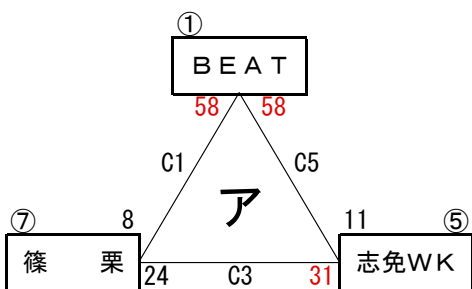

平成30年度糟屋地区ミニバスケットボール秋季大会 (3-2)

3. 女子予選 平成30年10月 8日 (月) 須恵第二小学校

4. 女子予選日程

順	予定時間	Cコート対戦	T. O	Dコート対戦	T. O
1	9:30 ~ 10:15	BEAT - 篠栗	志免WK	青柳 - 宇美DD	須恵W
2	10:25 ~ 11:10	桜原 - 古賀TV	BEAT	原田B - 粕屋FS	青柳
3	11:20 ~ 12:05	篠栗 - 志免WK	桜原	宇美DD - 須恵W	原田B
4	12:15 ~ 13:00	古賀TV - 原田B	篠栗	粕屋FS - 桜原	宇美DD
5	13:10 ~ 13:55	志免WK - BEAT	古賀TV	須恵W - 青柳	粕屋FS
6	14:05 ~ 14:50	古賀TV - 粕屋FS	前試合負	原田B - 桜原	前試合負

- ※ 開会式を 9:00 より行います。
- ※ 集合時間 指導者は 8:30 までに 駐車場係は 8:00 までに (各チーム 1 名以上)
- ※ 駐車台数は各チーム 4 台 (指導者除く) まで。指定された場所以外に駐車しないで下さい。

平成30年度糟屋地区ミニバスケットボール秋季大会 (3-1)

1. 男子予選 平成30年10月 7日(日) 志免南小学校

※各パート2位まで決勝トーナメントに進出

※予選【う】と【え】のパートで順位決定戦が必要な場合は第8試合で行う。
決定戦のT.Oは前試合負チームとする。

2. 男子予選日程

順	予定時間	Aコート対戦	T. O	Bコート対戦	T. O
1	9:30 ~ 10:15	青 柳 - 原 田 A	粕 屋	志 免 南 - ポラリス	須 恵 B
2	10:25 ~ 11:10	志 免 S - 新宮立花	青 柳	桜 原 - 篠 栗	志 免 南
3	11:20 ~ 12:05	宇美DD - 古賀TV	志 免 S	古 賀 B - 小野SS	桜 原
4	12:15 ~ 13:00	新宮立花 - 青 柳	原 田 A	篠 栗 - 志 免 南	ポラリス
5	13:10 ~ 13:55	古賀TV - 粕 屋	宇美DD	小野SS - 須 恵 B	古 賀 B
6	14:05 ~ 14:50	原 田 A - 志 免 S	新宮立花	ポラリス - 桜 原	篠 栗
7	15:00 ~ 15:45	粕 屋 - 宇美DD	古賀TV	須 恵 B - 古 賀 B	小野SS
8	15:55 ~ 16:40	青 柳 - 志 免 S		志 免 南 - 桜 原	