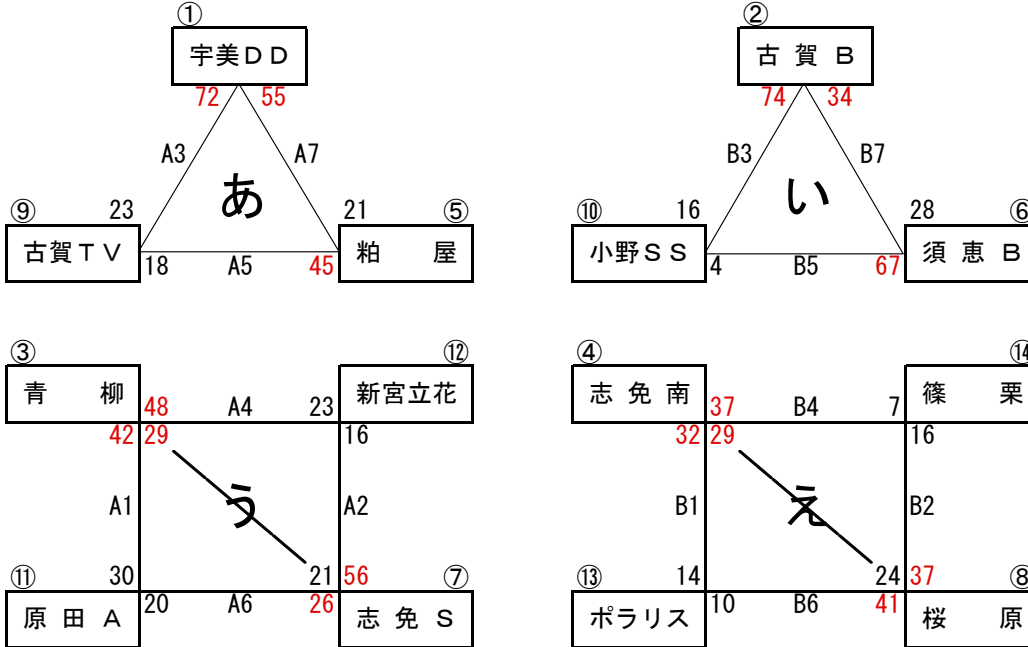

平成30年度糟屋地区ミニバスケットボール秋季大会 (3-2)

3. 女子予選 平成30年10月 8日 (月) 須恵第二小学校

4. 女子予選日程

順	予定時間	Cコート対戦	T. O	Dコート対戦	T. O
1	9:30 ~ 10:15	BEAT - 篠栗	志免WK	青柳 - 宇美DD	須恵W
2	10:25 ~ 11:10	桜原 - 古賀TV	BEAT	原田B - 粕屋FS	青柳
3	11:20 ~ 12:05	篠栗 - 志免WK	桜原	宇美DD - 須恵W	原田B
4	12:15 ~ 13:00	古賀TV - 原田B	篠栗	粕屋FS - 桜原	宇美DD
5	13:10 ~ 13:55	志免WK - BEAT	古賀TV	須恵W - 青柳	粕屋FS
6	14:05 ~ 14:50	古賀TV - 粕屋FS	前試合負	原田B - 桜原	前試合負

- ※ 開会式を 9:00 より行います。
- ※ 集合時間 指導者は 8:30 までに 駐車場係は 8:00 までに (各チーム 1 名以上)
- ※ 駐車台数は各チーム 4 台 (指導者除く) まで。指定された場所以外に駐車しないで下さい。

平成30年度糟屋地区ミニバスケットボール秋季大会 (3-1)

1. 男子予選 平成30年10月 7日(日) 志免南小学校

※各パート2位まで決勝トーナメントに進出

※予選【う】と【え】のパートで順位決定戦が必要な場合は第8試合で行う。
決定戦のT.Oは前試合負チームとする。

2. 男子予選日程

順	予定時間	Aコート対戦	T. O	Bコート対戦	T. O
1	9:30 ~ 10:15	青 柳 - 原 田 A	粕 屋	志 免 南 - ポラリス	須 恵 B
2	10:25 ~ 11:10	志 免 S - 新宮立花	青 柳	桜 原 - 篠 栗	志 免 南
3	11:20 ~ 12:05	宇美DD - 古賀TV	志 免 S	古 賀 B - 小野SS	桜 原
4	12:15 ~ 13:00	新宮立花 - 青 柳	原 田 A	篠 栗 - 志 免 南	ポラリス
5	13:10 ~ 13:55	古賀TV - 粕 屋	宇美DD	小野SS - 須 恵 B	古 賀 B
6	14:05 ~ 14:50	原 田 A - 志 免 S	新宮立花	ポラリス - 桜 原	篠 栗
7	15:00 ~ 15:45	粕 屋 - 宇美DD	古賀TV	須 恵 B - 古 賀 B	小野SS
8	15:55 ~ 16:40	青 柳 - 志 免 S		志 免 南 - 桜 原	