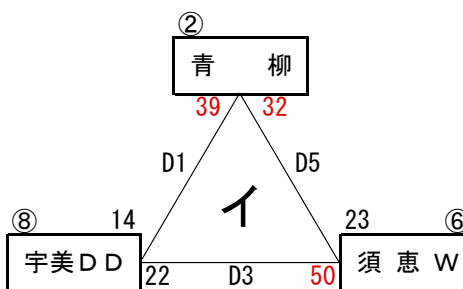

平成30年度糟屋地区ミニバスケットボール秋季大会 (3-2)

3. 女子予選 平成30年10月 8日 (月) 須恵第二小学校

4. 女子予選日程

順	予定時間	Cコート対戦	T. O	Dコート対戦	T. O
1	9:30 ~ 10:15	BEAT - 篠栗	志免WK	青柳 - 宇美DD	須恵W
2	10:25 ~ 11:10	桜原 - 古賀TV	BEAT	原田B - 粕屋FS	青柳
3	11:20 ~ 12:05	篠栗 - 志免WK	桜原	宇美DD - 須恵W	原田B
4	12:15 ~ 13:00	古賀TV - 原田B	篠栗	粕屋FS - 桜原	宇美DD
5	13:10 ~ 13:55	志免WK - BEAT	古賀TV	須恵W - 青柳	粕屋FS
6	14:05 ~ 14:50	古賀TV - 粕屋FS	前試合負	原田B - 桜原	前試合負

- ※ 開会式を 9:00 より行います。
- ※ 集合時間 指導者は 8:30 までに 駐車場係は 8:00 までに (各チーム 1 名以上)
- ※ 駐車台数は各チーム 4 台 (指導者除く) まで。指定された場所以外に駐車しないで下さい。

平成30年度糟屋地区ミニバスケットボール秋季大会 (3-1)

1. 男子予選 平成30年10月 7日(日) 志免南小学校

※各パート2位まで決勝トーナメントに進出

※予選【う】と【え】のパートで順位決定戦が必要な場合は第8試合で行う。
決定戦のT.Oは前試合負チームとする。

2. 男子予選日程

順	予定時間	Aコート対戦	T. O	Bコート対戦	T. O
1	9:30 ~ 10:15	青 柳 - 原 田 A	粕 屋	志 免 南 - ポラリス	須 恵 B
2	10:25 ~ 11:10	志 免 S - 新宮立花	青 柳	桜 原 - 篠 栗	志 免 南
3	11:20 ~ 12:05	宇美DD - 古賀TV	志 免 S	古 賀 B - 小野SS	桜 原
4	12:15 ~ 13:00	新宮立花 - 青 柳	原 田 A	篠 栗 - 志 免 南	ポラリス
5	13:10 ~ 13:55	古賀TV - 粕 屋	宇美DD	小野SS - 須 恵 B	古 賀 B
6	14:05 ~ 14:50	原 田 A - 志 免 S	新宮立花	ポラリス - 桜 原	篠 栗
7	15:00 ~ 15:45	粕 屋 - 宇美DD	古賀TV	須 恵 B - 古 賀 B	小野SS
8	15:55 ~ 16:40	青 柳 - 志 免 S		志 免 南 - 桜 原	