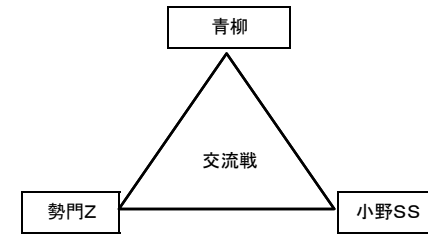

糟屋ブロック夏季交歓大会 (やずやかップ糟屋ブロック予選)

《男子》

※四角パートの順位決定について、3-①-3-③-5で行う(3分は1Q、2Qと同じ、5分は4Qと同じ)。
決勝トーナメントで、準々決勝まで進出したチームは、順位決定戦があります。