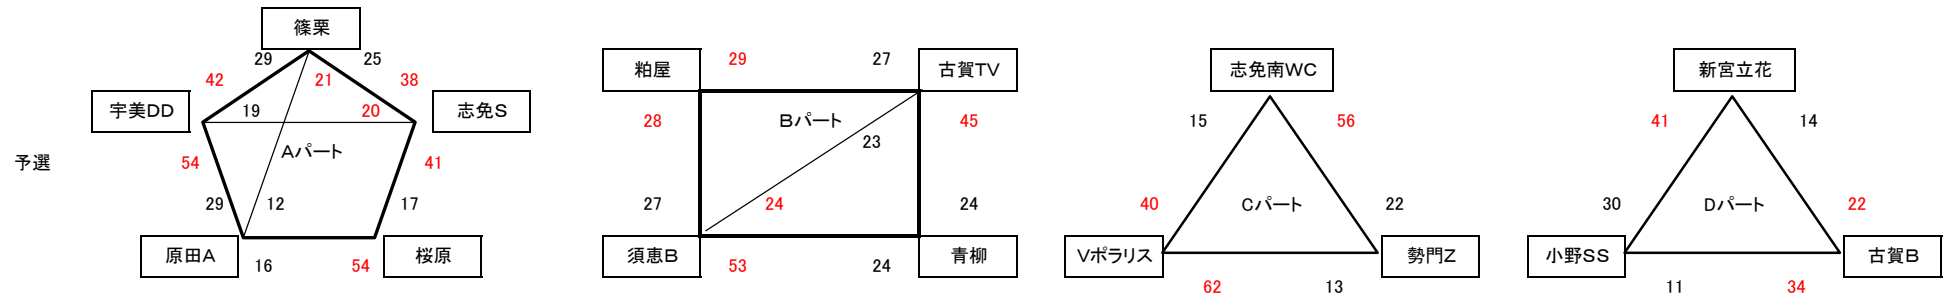

糟屋ブロック夏季交歓大会 (やずやかップ糟屋ブロック予選)

《男子》

※四角パートの順位決定について、3-①-3-③-5で行う(3分は1Q、2Qと同じ、5分は4Qと同じ)。
決勝トーナメントで、準々決勝まで進出したチームは、順位決定戦があります。