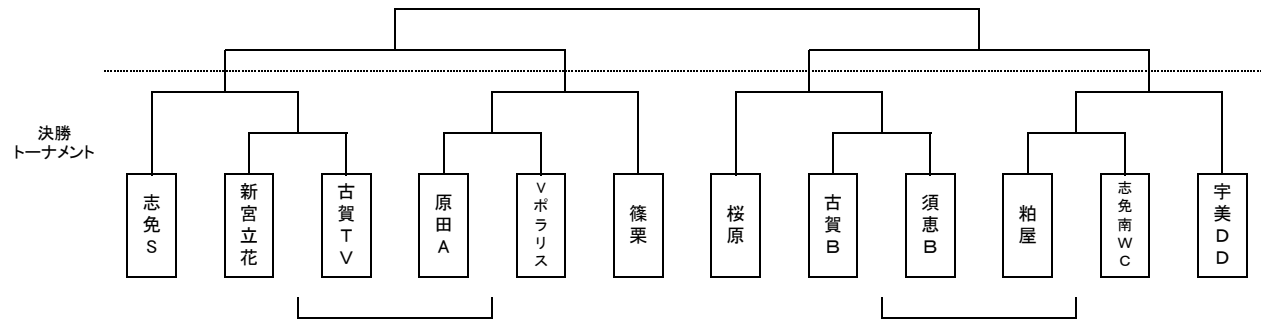

糟屋ブロック夏季交歓大会 (やずやかップ糟屋ブロック予選)

《男子》

※四角パートの順位決定について、3-①-3-③-5で行う(3分は1Q、2Qと同じ、5分は4Qと同じ)。
決勝トーナメントで、準々決勝まで進出したチームは、順位決定戦があります。