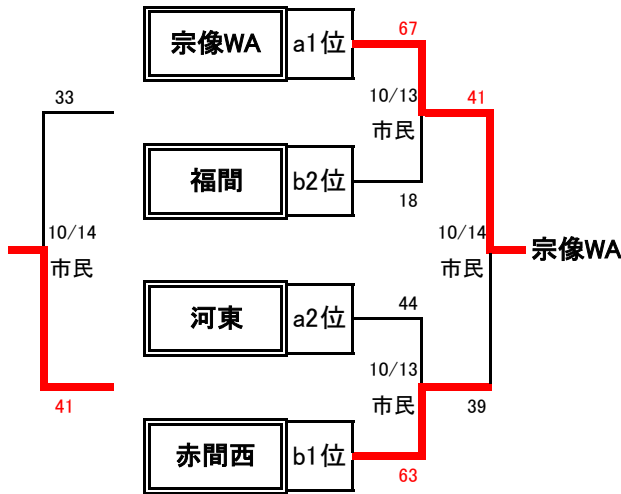

女子 予選リーグ

10/6

※勝敗により順位決定戦が必要な場合があります。

※()内順位は春季リーグ戦の結果による

女子 決勝トーナメント

1位～4位決定戦

最終結果

優勝	宗像WA
準優勝	赤間西
3位	河東
4位	福間
5位	東郷
6位	神興東

5位～6位決定戦