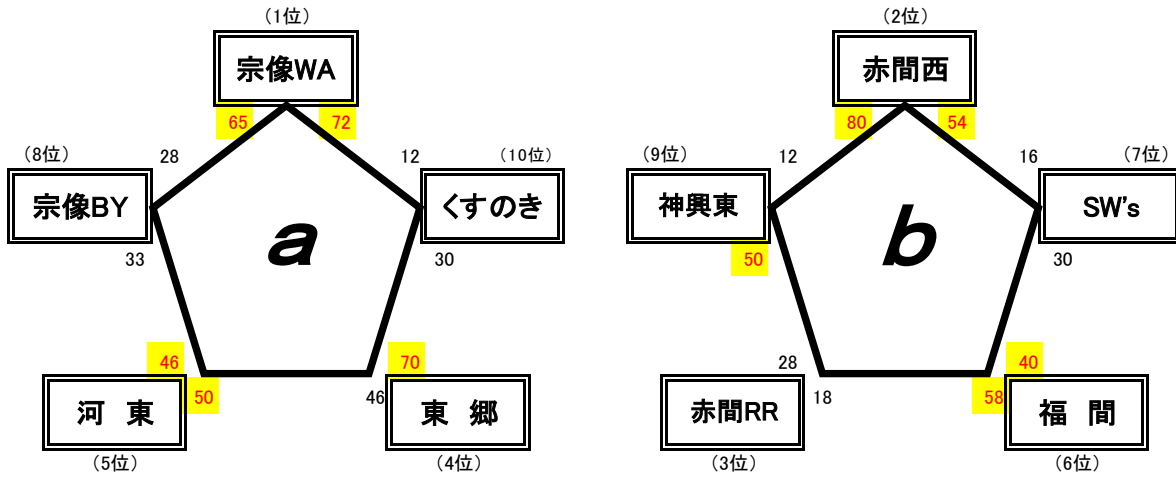

女子 予選リーグ

10/6

※勝敗により順位決定戦が必要な場合があります。

※()内順位は春季リーグ戦の結果による

女子 決勝トーナメント

1位～4位決定戦

最終結果

優勝	宗像WA
準優勝	赤間西
3位	河東
4位	福間
5位	東郷
6位	神興東

5位～6位決定戦