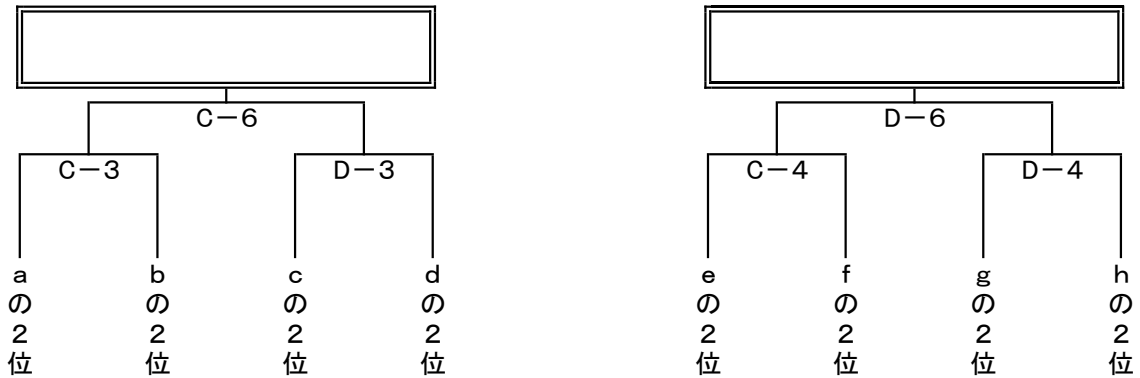

女子 【重要】:三角リーグで試合がないチームは, TOを行うこととなっています

九州産業大学 E・F・G	8月6日(土)		
	8月6日(土)		
	8月6日(土)		
	8月6日(土)		

試合時間[全コート]

第1試合	10時00分～
第2試合	11時10分～
第3試合	12時20分～
第4試合	13時30分～
第5試合	14時40分～
第6試合	15時50分～

- ◆ 開場時刻は, 第1試合開始1時間前です。
- ◆ 第1試合のコート使用は, 試合開始時刻30分前からです。
- ◆ 2試合目以降の入場は, 前試合のハーフタイムからです。
- ◆ ゴミは各チームで, 必ずお持ち帰りください。
- ◆ 応援は指定された場所をお願いします。
- ◆ 応援の方のフロアへの進入は禁止します。
- ◆ 会場へのお問い合わせはご遠慮ください。

男子

大会第2日目

8月7日 (日)

各会場とも 開場9:00

試合開始時刻

- | | | |
|-------------------------------|----------|----------|
| 男子1位トーナメントに進んだチームは アイランドアイコート | ① 10:00~ | ④ 13:30~ |
| 男子2位トーナメントに進んだチームは 照葉中学校体育館 | ② 11:10~ | ⑤ 14:40~ |
| 男子3位トーナメントに進んだチームは 照葉小学校体育館 | ③ 12:20~ | ⑥ 15:50~ |

1位トーナメント (アイランドアイコート A・B)

2位トーナメント (照葉小中学校1階 C・D)

3位トーナメント (照葉小中学校2階 H)

女子

大会第2日目

8月7日 (日)

各会場とも 開場9:00

試合開始時刻