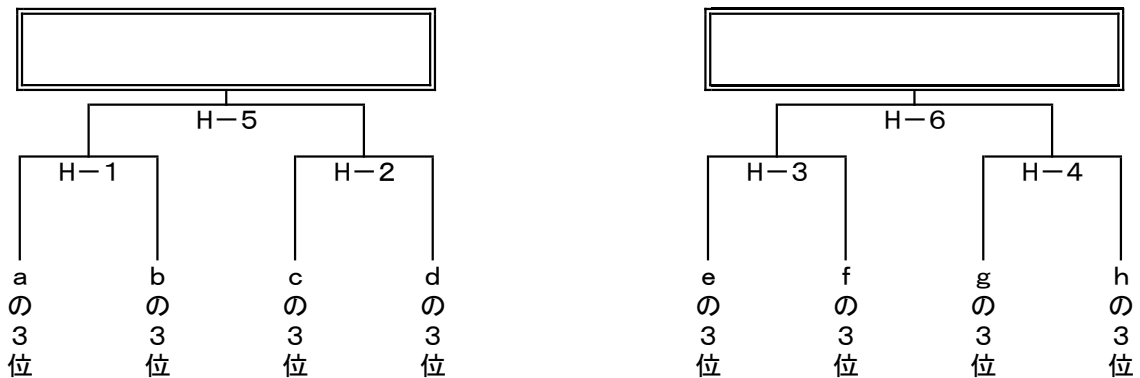

女子 【重要】:三角リーグで試合がないチームは, TOを行うこととなっています

九州産業大学 E・F・G	8月6日(土)		
	8月6日(土)		
	8月6日(土)		
	8月6日(土)		

試合時間[全コート]

第1試合	10時00分～
第2試合	11時10分～
第3試合	12時20分～
第4試合	13時30分～
第5試合	14時40分～
第6試合	15時50分～

- ◆ 開場時刻は, 第1試合開始1時間前です。
- ◆ 第1試合のコート使用は, 試合開始時刻30分前からです。
- ◆ 2試合目以降の入場は, 前試合のハーフタイムからです。
- ◆ ゴミは各チームで, 必ずお持ち帰りください。
- ◆ 応援は指定された場所をお願いします。
- ◆ 応援の方のフロアへの進入は禁止します。
- ◆ 会場へのお問い合わせはご遠慮ください。

男子

大会第2日目

8月7日 (日)

各会場とも 開場9:00

試合開始時刻

- | | | |
|-------------------------------|----------|----------|
| 男子1位トーナメントに進んだチームは アイランドアイコート | ① 10:00~ | ④ 13:30~ |
| 男子2位トーナメントに進んだチームは 照葉中学校体育館 | ② 11:10~ | ⑤ 14:40~ |
| 男子3位トーナメントに進んだチームは 照葉小学校体育館 | ③ 12:20~ | ⑥ 15:50~ |

1位トーナメント (アイランドアイコート A・B)

2位トーナメント (照葉小中学校1階 C・D)

3位トーナメント (照葉小中学校2階 H)

女子

大会第2日目

8月7日 (日)

各会場とも 開場9:00

試合開始時刻