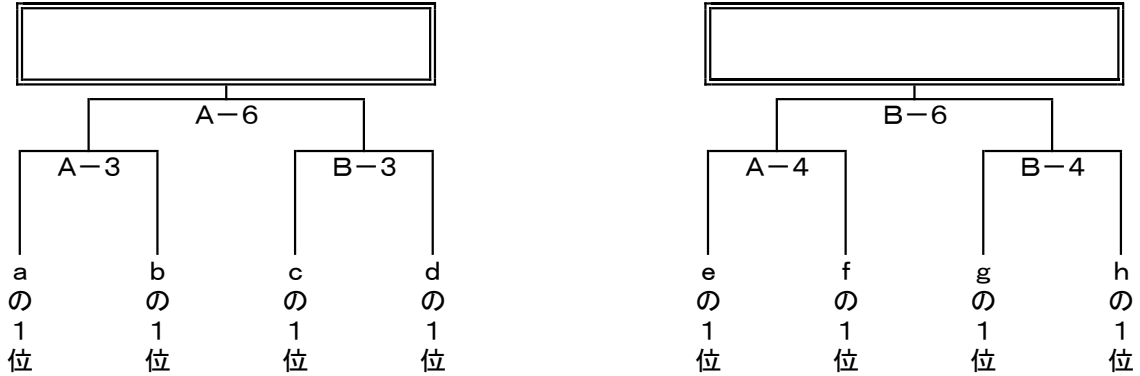

女子 【重要】:三角リーグで試合がないチームは, TOを行うこととなっています

九州産業大学 E・F・G	8月6日(土)		
	8月6日(土)		
	8月6日(土)		
	8月6日(土)		

試合時間[全コート]

第1試合	10時00分～
第2試合	11時10分～
第3試合	12時20分～
第4試合	13時30分～
第5試合	14時40分～
第6試合	15時50分～

- ◆ 開場時刻は, 第1試合開始1時間前です。
- ◆ 第1試合のコート使用は, 試合開始時刻30分前からです。
- ◆ 2試合目以降の入場は, 前試合のハーフタイムからです。
- ◆ ゴミは各チームで, 必ずお持ち帰りください。
- ◆ 応援は指定された場所をお願いします。
- ◆ 応援の方のフロアへの進入は禁止します。
- ◆ 会場へのお問い合わせはご遠慮ください。

男子

大会第2日目

8月7日 (日)

各会場とも 開場9:00

試合開始時刻

- | | | |
|-------------------------------|----------|----------|
| 男子1位トーナメントに進んだチームは アイランドアイコート | ① 10:00~ | ④ 13:30~ |
| 男子2位トーナメントに進んだチームは 照葉中学校体育館 | ② 11:10~ | ⑤ 14:40~ |
| 男子3位トーナメントに進んだチームは 照葉小学校体育館 | ③ 12:20~ | ⑥ 15:50~ |

1位トーナメント (アイランドアイコート A・B)

2位トーナメント (照葉小中学校1階 C・D)

3位トーナメント (照葉小中学校2階 H)

女子

大会第2日目

8月7日 (日)

各会場とも 開場9:00

試合開始時刻