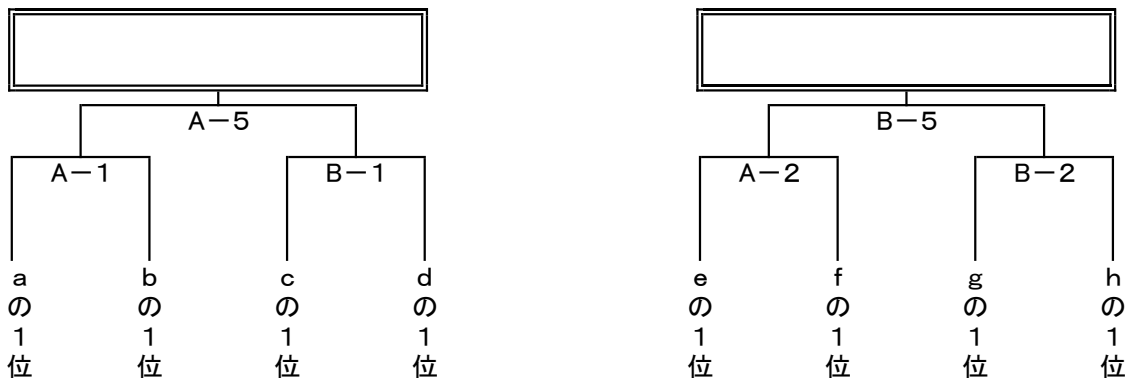

女子

大会第2日目

8月7日 (日)

各会場とも 開場9:00

試合開始時刻

1. 女子1位トーナメントに進んだチームは アイランドアイコート ① 10:00～ ④ 13:30～
   女子2位トーナメントに進んだチームは 照葉中学校体育館 ② 11:10～ ⑤ 14:40～
   女子3位トーナメントに進んだチームは 照葉北小学校体育館 ③ 12:20～ ⑥ 15:50～

1位トーナメント (アイランドアイコート A・B)