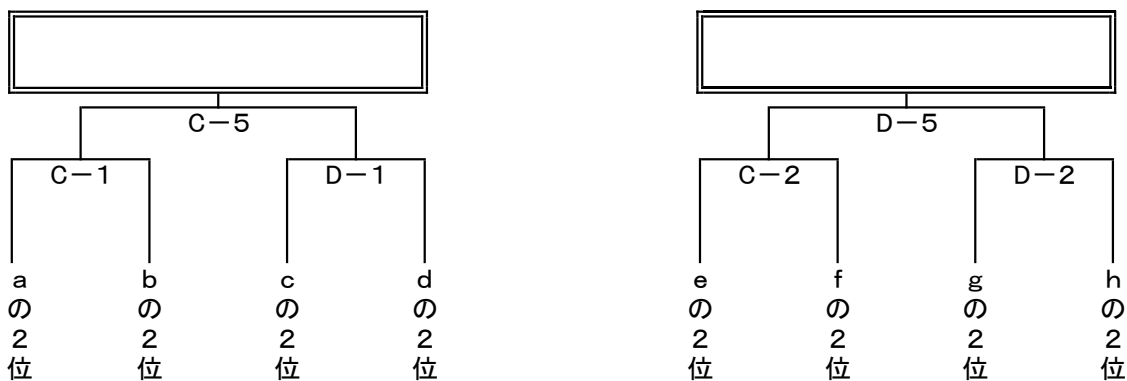

2位トーナメント (照葉小中学校1階 C・D)