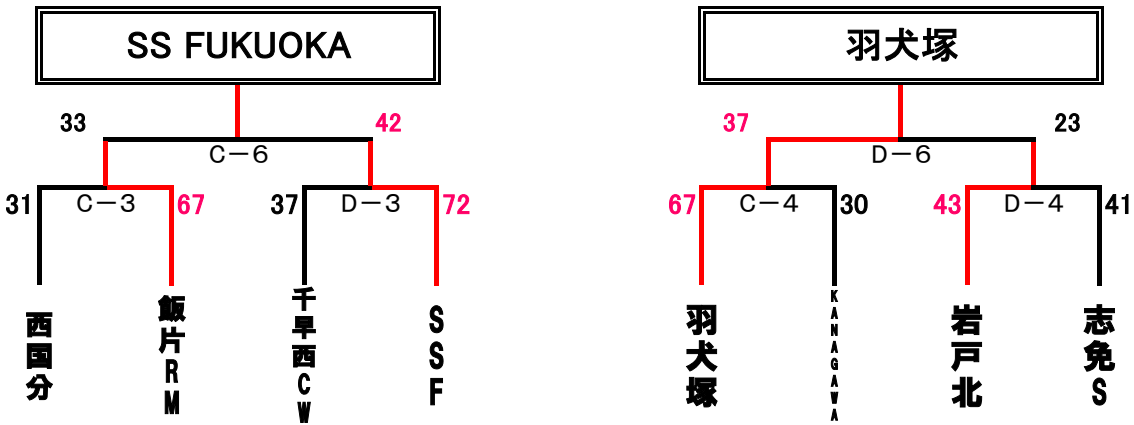

男子

大会第2日目

8月7日 (日)

各会場とも会場 9:00

試合開始の時刻

男子1位トーナメントに進んだチームは アイランドアイ コート
男子2位トーナメントに進んだチームは 照葉中学校体育館
男子3位トーナメントに進んだチームは 照葉小学校体育館

- ① 10:00~
- ② 11:10~
- ③ 12:20~
- ④ 13:30~
- ⑤ 14:40~
- ⑥ 15:50~

1位トーナメント (アイランドアイ A・B)

2位トーナメント (照葉小中学校1階 C・D)

3位トーナメント (照葉小中学校 2階 H)

女子

大会第2日目

8月7日 (日)

各会場とも会場 9:00

試合開始の時刻

男子1位トーナメントに進んだチームは アイランドアイ コート
男子2位トーナメントに進んだチームは 照葉中学校体育館
男子3位トーナメントに進んだチームは 照葉小学校体育館

① 10:00~ ④ 13:30~
② 11:10~ ⑤ 14:40~
③ 12:20~ ⑥ 15:50~

1位トーナメント (アイランドアイ A・B)

2位トーナメント (照葉小中学校1階 C・D)

3位トーナメント (照葉北小学校 I)