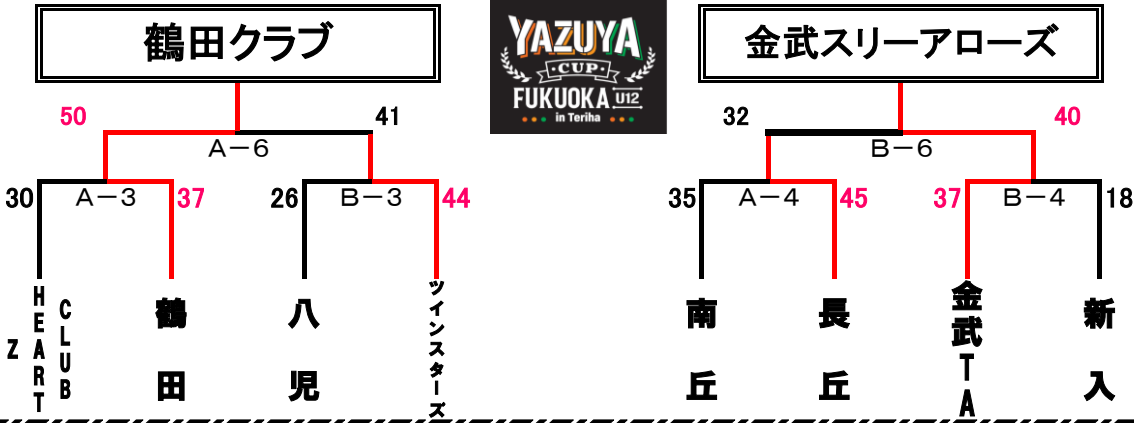

男子

大会第2日目

8月7日 (日)

各会場とも会場 9:00

試合開始の時刻

男子1位トーナメントに進んだチームは アイランドアイ コート
男子2位トーナメントに進んだチームは 照葉中学校体育館
男子3位トーナメントに進んだチームは 照葉小学校体育館

- ① 10:00~
- ② 11:10~
- ③ 12:20~
- ④ 13:30~
- ⑤ 14:40~
- ⑥ 15:50~

1位トーナメント (アイランドアイ A・B)

2位トーナメント (照葉小中学校1階 C・D)

3位トーナメント (照葉小中学校 2階 H)

女子

大会第2日目

8月7日 (日)

各会場とも会場 9:00

試合開始の時刻

男子1位トーナメントに進んだチームは アイランドアイ コート
男子2位トーナメントに進んだチームは 照葉中学校体育館
男子3位トーナメントに進んだチームは 照葉小学校体育館

① 10:00~ ④ 13:30~
② 11:10~ ⑤ 14:40~
③ 12:20~ ⑥ 15:50~

1位トーナメント (アイランドアイ A・B)

2位トーナメント (照葉小中学校1階 C・D)

3位トーナメント (照葉北小学校 I)