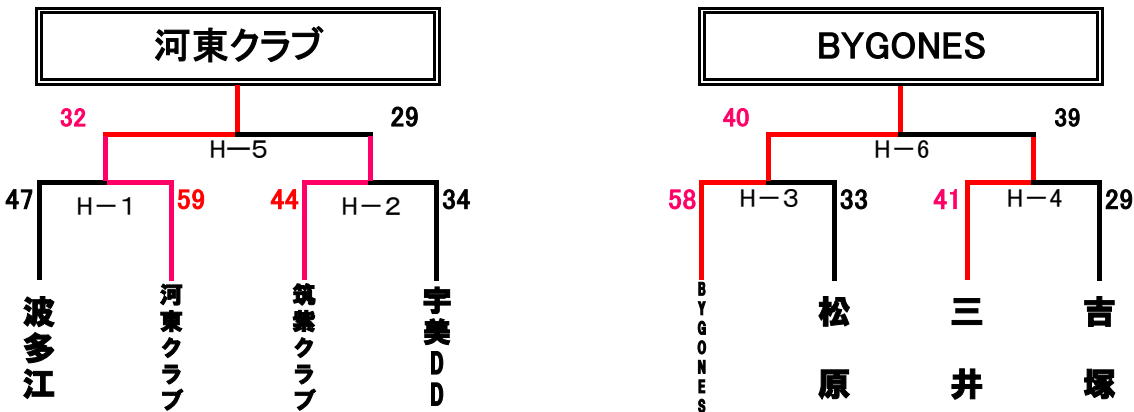

男子

大会第2日目

8月7日 (日)

各会場とも会場 9:00

試合開始の時刻

男子1位トーナメントに進んだチームは アイランドアイ コート
男子2位トーナメントに進んだチームは 照葉中学校体育館
男子3位トーナメントに進んだチームは 照葉小学校体育館

- ① 10:00~
- ② 11:10~
- ③ 12:20~
- ④ 13:30~
- ⑤ 14:40~
- ⑥ 15:50~

1位トーナメント (アイランドアイ A・B)

2位トーナメント (照葉小中学校1階 C・D)

3位トーナメント (照葉小中学校 2階 H)

女子

大会第2日目

8月7日 (日)

各会場とも会場 9:00

試合開始の時刻

男子1位トーナメントに進んだチームは アイランドアイ コート
男子2位トーナメントに進んだチームは 照葉中学校体育館
男子3位トーナメントに進んだチームは 照葉小学校体育館

① 10:00~ ④ 13:30~
② 11:10~ ⑤ 14:40~
③ 12:20~ ⑥ 15:50~

1位トーナメント (アイランドアイ A・B)

2位トーナメント (照葉小中学校1階 C・D)

3位トーナメント (照葉北小学校 I)