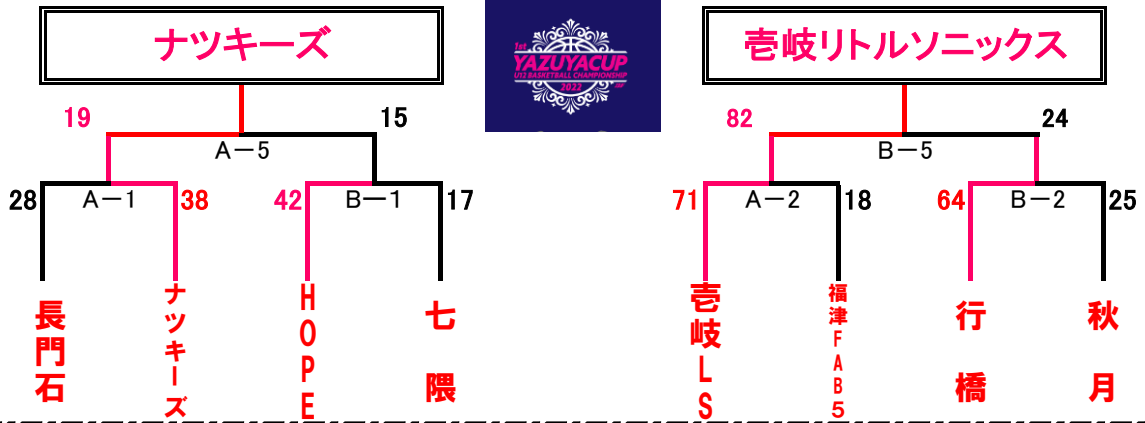

2位トーナメント (照葉小中学校1階 C・D)

3位トーナメント (照葉小中学校 2階 H)

女子

大会第2日目

8月7日 (日)

各会場とも会場 9:00

試合開始の時刻

男子1位トーナメントに進んだチームは アイランドアイ コート
男子2位トーナメントに進んだチームは 照葉中学校体育館
男子3位トーナメントに進んだチームは 照葉小学校体育館

① 10:00~ ④ 13:30~
② 11:10~ ⑤ 14:40~
③ 12:20~ ⑥ 15:50~

1位トーナメント (アイランドアイ A・B)

2位トーナメント (照葉小中学校1階 C・D)

3位トーナメント (照葉北小学校 I)