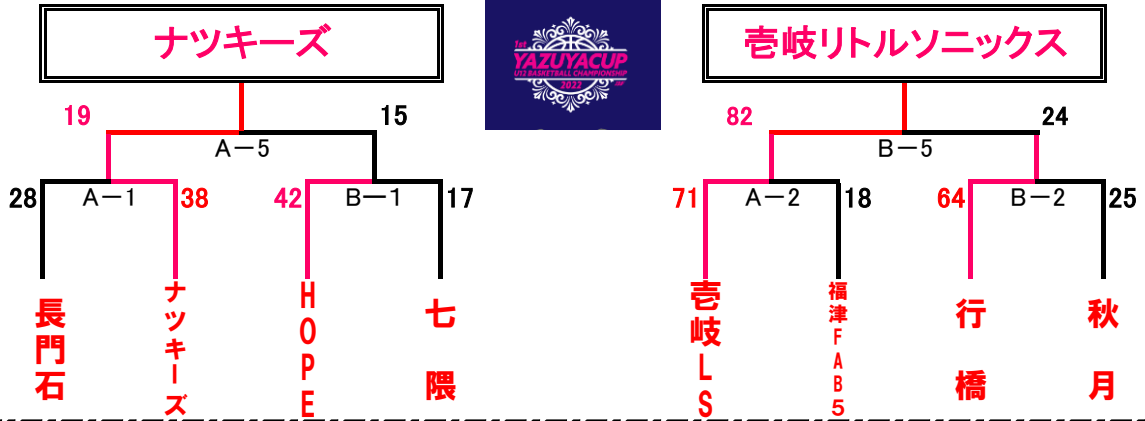

女子

大会第2日目

8月7日 (日)

各会場とも会場 9:00

試合開始の時刻

男子1位トーナメントに進んだチームは アイランドアイ コート  
 男子2位トーナメントに進んだチームは 照葉中学校体育館  
 男子3位トーナメントに進んだチームは 照葉小学校体育館

① 10:00～ ④ 13:30～  
 ② 11:10～ ⑤ 14:40～  
 ③ 12:20～ ⑥ 15:50～

1位トーナメント (アイランドアイ A・B)

2位トーナメント (照葉小中学校1階 C・D)

3位トーナメント (照葉北小学校 I )

第1回 やずやカップin照葉 福岡県U12バスケットボール競技大会 組合せ

女子

九州産業大学 Eコート	<p style="text-align: center;">① 8月6日(土)</p> <div style="display: flex; justify-content: space-around;"> <div style="text-align: center;"> <p>長丘</p> <p>45 36</p> <p>E1 あ E5</p> <p>21 37</p> <p>23 39</p> <p>吉木G 長門石</p> </div> <div style="text-align: center;"> <p>④</p> <p>Nexus Girls</p> <p>32 58</p> <p>E2 い E6</p> <p>41 15</p> <p>43 14</p> <p>ナツキーズ TOYOKI</p> </div> </div>
九州産業大学 Fコート	<p style="text-align: center;">⑦ 8月6日(土)</p> <div style="display: flex; justify-content: space-around;"> <div style="text-align: center;"> <p>香椎東SW</p> <p>38 18</p> <p>F1 う F5</p> <p>63 35</p> <p>40 42</p> <p>八児 HOPE</p> <p>波多江</p> </div> <div style="text-align: center;"> <p>⑩</p> <p>South Winds</p> <p>36 24</p> <p>F2 え F6</p> <p>27 26</p> <p>23 52</p> <p>松原 七隈</p> </div> </div>
九州産業大学 Gコート	<p style="text-align: center;">⑬ 8月6日(土)</p> <div style="display: flex; justify-content: space-around;"> <div style="text-align: center;"> <p>壱岐LS</p> <p>85 69</p> <p>G1 お G5</p> <p>20 17</p> <p>37 76</p> <p>二日市 福島</p> </div> <div style="text-align: center;"> <p>⑯</p> <p>福津FAB 5</p> <p>53 67</p> <p>G2 か G6</p> <p>33 22</p> <p>68 19</p> <p>吉塚 伊田</p> </div> </div>
照葉小中学校 2階 H	<p style="text-align: center;">⑰ 8月6日(土)</p> <div style="display: flex; justify-content: space-around;"> <div style="text-align: center;"> <p>飯倉</p> <p>29 37</p> <p>H1 き H5</p> <p>30 32</p> <p>54 31</p> <p>行橋 片縄RF</p> </div> <div style="text-align: center;"> <p>⑳</p> <p>Beat</p> <p>43 20</p> <p>H2 く H6</p> <p>47 0</p> <p>20 0</p> <p>秋月 高須</p> </div> </div>

# 令和4年度 やずやカップ in 照葉