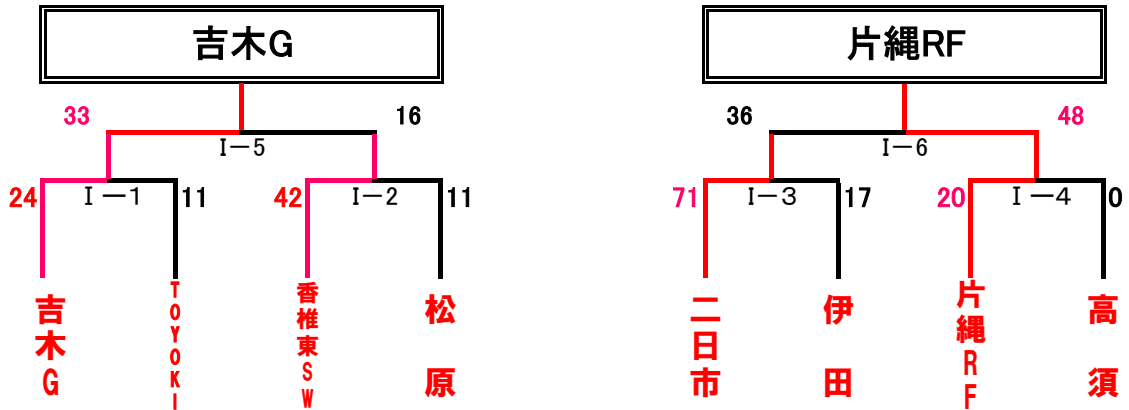

女子

大会第2日目

8月7日 (日)

各会場とも会場 9:00

試合開始の時刻

男子1位トーナメントに進んだチームは アイランドアイ コート  
 男子2位トーナメントに進んだチームは 照葉中学校体育館  
 男子3位トーナメントに進んだチームは 照葉小学校体育館

① 10:00～ ④ 13:30～  
 ② 11:10～ ⑤ 14:40～  
 ③ 12:20～ ⑥ 15:50～

1位トーナメント (アイランドアイ A・B)

2位トーナメント (照葉小中学校1階 C・D)

3位トーナメント (照葉北小学校 I )

第1回 やずやカップin照葉 福岡県U12バスケットボール競技大会 組合せ

女子

九州産業大学 Eコート	<p style="text-align: center;">① 8月6日(土)</p> <div style="display: flex; justify-content: space-around;"> <div style="text-align: center;"> <p>長丘</p> <p>45 36</p> <p>E1 あ E5</p> <p>21 37</p> <p>23 39</p> <p>吉木G 長門石</p> </div> <div style="text-align: center;"> <p>④</p> <p>Nexus Girls</p> <p>32 58</p> <p>E2 い E6</p> <p>41 15</p> <p>43 14</p> <p>ナツキーズ TOYOKI</p> </div> </div>
九州産業大学 Fコート	<p style="text-align: center;">⑦ 8月6日(土)</p> <div style="display: flex; justify-content: space-around;"> <div style="text-align: center;"> <p>香椎東SW</p> <p>38 18</p> <p>F1 う F5</p> <p>63 35</p> <p>40 42</p> <p>八児 HOPE</p> <p>波多江</p> </div> <div style="text-align: center;"> <p>⑩</p> <p>South Winds</p> <p>36 24</p> <p>F2 え F6</p> <p>27 26</p> <p>23 52</p> <p>松原 七隈</p> </div> </div>
九州産業大学 Gコート	<p style="text-align: center;">⑬ 8月6日(土)</p> <div style="display: flex; justify-content: space-around;"> <div style="text-align: center;"> <p>壱岐LS</p> <p>85 69</p> <p>G1 お G5</p> <p>20 17</p> <p>37 76</p> <p>二日市 福島</p> </div> <div style="text-align: center;"> <p>⑯</p> <p>福津FAB 5</p> <p>53 67</p> <p>G2 か G6</p> <p>33 22</p> <p>68 19</p> <p>吉塚 伊田</p> </div> </div>
照葉小中学校 2階 H	<p style="text-align: center;">⑰ 8月6日(土)</p> <div style="display: flex; justify-content: space-around;"> <div style="text-align: center;"> <p>飯倉</p> <p>29 37</p> <p>H1 き H5</p> <p>30 32</p> <p>54 31</p> <p>行橋 片縄RF</p> </div> <div style="text-align: center;"> <p>⑳</p> <p>Beat</p> <p>43 20</p> <p>H2 く H6</p> <p>47 0</p> <p>20 0</p> <p>秋月 高須</p> </div> </div>

# 令和4年度 やずやカップ in 照葉