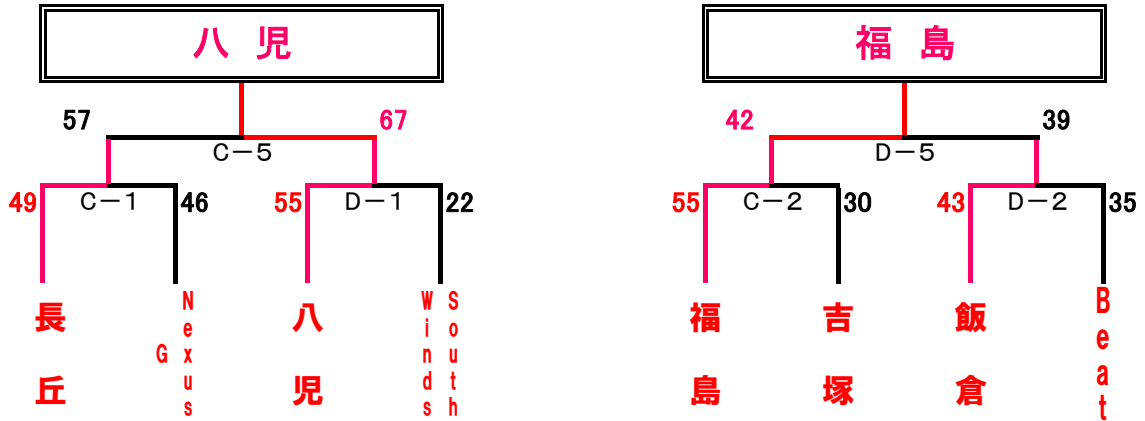

女子

大会第2日目

8月7日 (日)

各会場とも会場 9:00

試合開始の時刻

男子1位トーナメントに進んだチームは アイランドアイ コート  
 男子2位トーナメントに進んだチームは 照葉中学校体育館  
 男子3位トーナメントに進んだチームは 照葉小学校体育館

① 10:00～ ④ 13:30～  
 ② 11:10～ ⑤ 14:40～  
 ③ 12:20～ ⑥ 15:50～

1位トーナメント (アイランドアイ A・B)

2位トーナメント (照葉小中学校1階 C・D)

3位トーナメント (照葉北小学校 I )

第1回 やずやカップin照葉 福岡県U12バスケットボール競技大会 組合せ

女子

九州産業大学 Eコート	<p style="text-align: center;">① 8月6日(土)</p> <div style="display: flex; justify-content: space-around;"> <div style="text-align: center;"> <p>長丘</p> <p>45 36</p> <p>E1 あ E5</p> <p>21 37</p> <p>23 39</p> <p>吉木G 長門石</p> </div> <div style="text-align: center;"> <p>④</p> <p>Nexus Girls</p> <p>32 58</p> <p>E2 い E6</p> <p>41 15</p> <p>43 14</p> <p>ナツキーズ TOYOKI</p> </div> </div>
九州産業大学 Fコート	<p style="text-align: center;">⑦ 8月6日(土)</p> <div style="display: flex; justify-content: space-around;"> <div style="text-align: center;"> <p>香椎東SW</p> <p>38 18</p> <p>F1 う F5</p> <p>63 35</p> <p>40 42</p> <p>八児 HOPE</p> <p>波多江</p> </div> <div style="text-align: center;"> <p>⑩</p> <p>South Winds</p> <p>36 24</p> <p>F2 え F6</p> <p>27 26</p> <p>23 52</p> <p>松原 七隈</p> </div> </div>
九州産業大学 Gコート	<p style="text-align: center;">⑬ 8月6日(土)</p> <div style="display: flex; justify-content: space-around;"> <div style="text-align: center;"> <p>壱岐LS</p> <p>85 69</p> <p>G1 お G5</p> <p>20 17</p> <p>37 76</p> <p>二日市 福島</p> </div> <div style="text-align: center;"> <p>⑯</p> <p>福津FAB 5</p> <p>53 67</p> <p>G2 か G6</p> <p>33 22</p> <p>68 19</p> <p>吉塚 伊田</p> </div> </div>
照葉小中学校 2階 H	<p style="text-align: center;">⑰ 8月6日(土)</p> <div style="display: flex; justify-content: space-around;"> <div style="text-align: center;"> <p>飯倉</p> <p>29 37</p> <p>H1 き H5</p> <p>30 32</p> <p>54 31</p> <p>行橋 片縄RF</p> </div> <div style="text-align: center;"> <p>⑳</p> <p>Beat</p> <p>43 20</p> <p>H2 く H6</p> <p>47 0</p> <p>20 0</p> <p>秋月 高須</p> </div> </div>

# 令和4年度 やずやカップ in 照葉