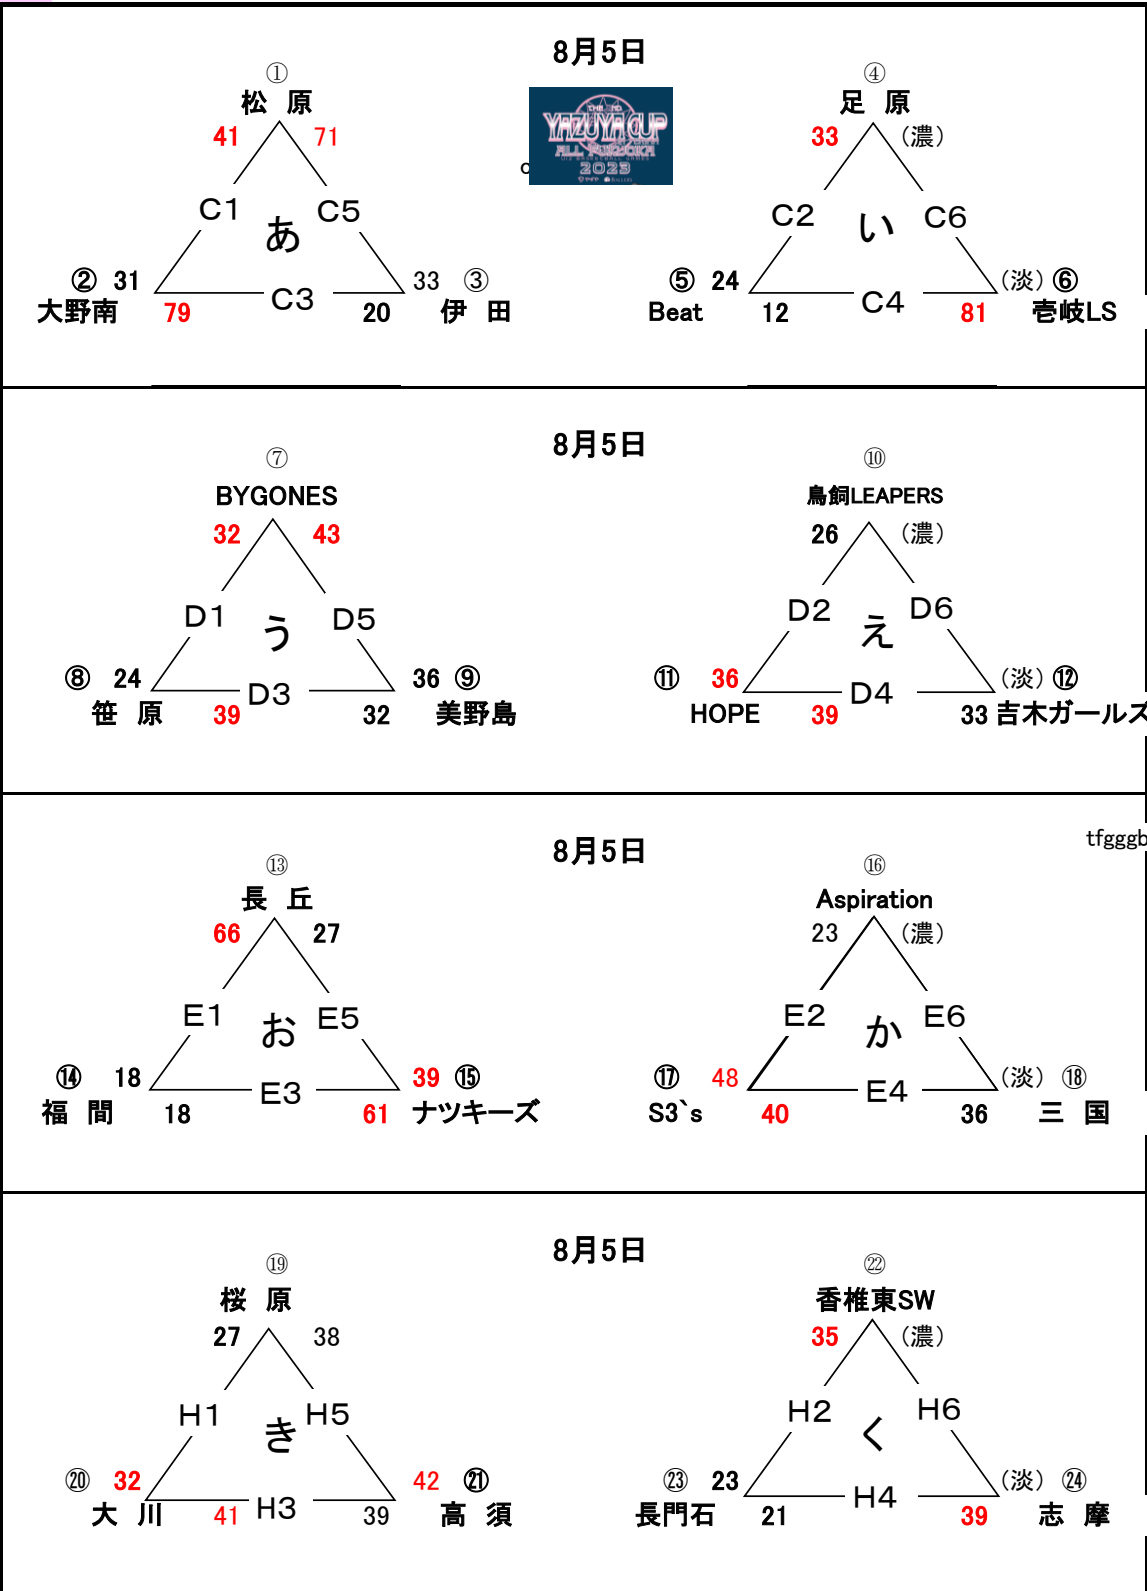

試合時間[全コート]

- 第1試合 10時00分～
- 第2試合 11時10分～
- 第3試合 12時20分～
- 第4試合 13時30分～
- 第5試合 14時40分～
- 第6試合 15時50分～

- ◆ 淡色、濃色は、試合で着用するユニフォームの色です。
- ◆ 開場時刻は、第1試合開始1時間前です。
- ◆ 第1試合のコート使用は、試合開始30分前からです。
- ◆ 応援は指定された場所をお願いします。
- ◆ 応援の方のフロアへの進入は禁止します。
- ◆ ゴミは各チームで、必ずお持ち帰りください。
- ◆ 開場へのお問い合わせにはご遠慮ください。

やずやカップ in 照葉第2回 福岡県U12バスケットボール競技大会 組合せ

女子

【重要】: 三角リーグで試合がないチームは、TOを行うこととなっています。

九州産業大学大楠アリーナ C・D・Eコート

クロスパルコが Hコート

- 試合時間[全コート]
- 第1試合 10時00分～
 - 第2試合 11時10分～
 - 第3試合 12時20分～
 - 第4試合 13時30分～
 - 第5試合 14時40分～
 - 第6試合 15時50分～