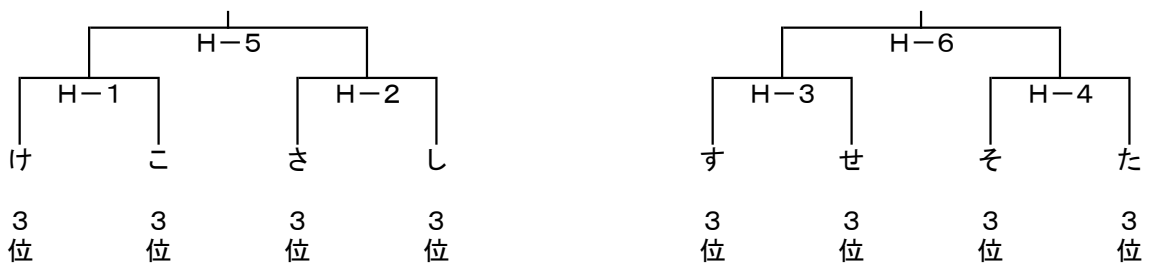

試合時間[全コート]

- 第1試合 10時00分～
- 第2試合 11時10分～
- 第3試合 12時20分～
- 第4試合 13時30分～
- 第5試合 14時40分～
- 第6試合 15時50分～

- ◆ 淡色、濃色は試合で着用するユニフォームの色です。
- ◆ 開場時刻は、第1試合開始1時間前です。
- ◆ 第1試合のコート使用は、試合開始時刻30分前からです。
- ◆ 応援は指定された場所をお願いします。
- ◆ ゴミは各チームで、必ずお持ち帰りください。
- ◆ 会場へのお問い合わせはご遠慮ください。
- ◆ 試合結果は、YeLLホームページでご確認ください。

女子

大会第2日目

8月11日 (日)

1位トーナメント(福岡市総合体育館Cコート)

2位トーナメント(福岡市総合体育館Dコート)

3位トーナメント(クロスパルこがHコート)

試合時間[全コート]

第1試合	9時30分～
第2試合	10時40分～
第3試合	11時50分～
第4試合	13時00分～
第5試合	14時10分～
第6試合	15時20分～

- ◆ 組合せ左側のチームが淡色です。
- ◆ 開場時刻は、第1試合開始1時間前です。
- ◆ 第1試合のコート使用は、試合開始時刻30分前からです。
- ◆ 応援は指定された場所をお願いします。
- ◆ ゴミは各チームで、必ずお持ち帰りください。
- ◆ 会場へのお問い合わせはご遠慮ください。
- ◆ 試合結果は、YeLLホームページでご確認ください。