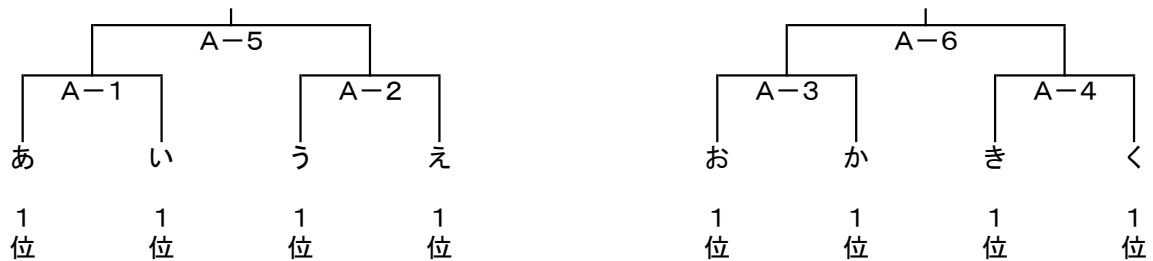

## 試合時間[全コート]

第1試合	10時00分～
第2試合	11時10分～
第3試合	12時20分～
第4試合	13時30分～
第5試合	14時40分～
第6試合	15時50分～

- ◆ 淡色, 濃色は試合で着用するユニフォームの色です。
- ◆ 開場時刻は, 第1試合開始1時間前です。
- ◆ 第1試合のコート使用は, 試合開始時刻30分前からです。
- ◆ 応援は指定された場所をお願いします。
- ◆ ゴミは各チームで, 必ずお持ち帰りください。
- ◆ 会場へのお問い合わせはご遠慮ください。
- ◆ 試合結果は, YeLLホームページでご確認ください。

男子

大会第2日目

8月11日(日)

1位トーナメント(アイランドアイコートAコート)

2位トーナメント(福岡市総合体育館Bコート)

3位トーナメント(クロスパルこがGコート)

試合時間[全コート]

第1試合	9時30分～
第2試合	10時40分～
第3試合	11時50分～
第4試合	13時00分～
第5試合	14時10分～
第6試合	15時20分～

- ◆ 組合せ左側のチームが淡色です。
- ◆ 開場時刻は、第1試合開始1時間前です。
- ◆ 第1試合のコート使用は、試合開始時刻30分前からです。
- ◆ 応援は指定された場所をお願いします。
- ◆ ゴミは各チームで、必ずお持ち帰りください。
- ◆ 会場へのお問い合わせはご遠慮ください。
- ◆ 試合結果は、YeLLホームページでご確認ください。