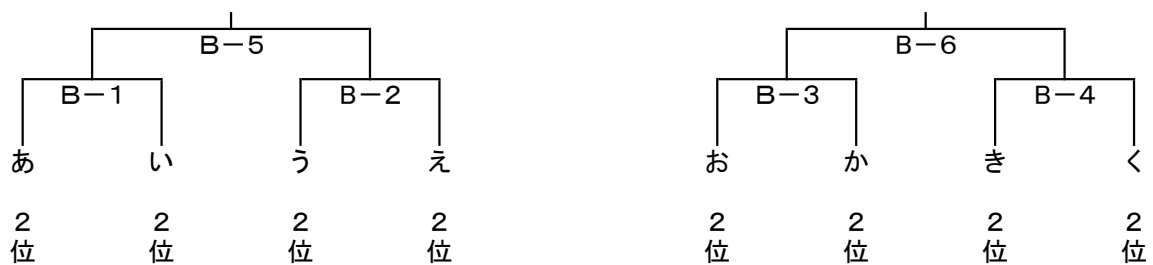

## 試合時間[全コート]

第1試合	10時00分～
第2試合	11時10分～
第3試合	12時20分～
第4試合	13時30分～
第5試合	14時40分～
第6試合	15時50分～

- ◆ 淡色, 濃色は試合で着用するユニフォームの色です。
- ◆ 開場時刻は, 第1試合開始1時間前です。
- ◆ 第1試合のコート使用は, 試合開始時刻30分前からです。
- ◆ 応援は指定された場所をお願いします。
- ◆ ゴミは各チームで, 必ずお持ち帰りください。
- ◆ 会場へのお問い合わせはご遠慮ください。
- ◆ 試合結果は, YeLLホームページでご確認ください。

男子

大会第2日目

8月11日(日)

1位トーナメント(アイランドアイコートAコート)

2位トーナメント(福岡市総合体育館Bコート)

3位トーナメント(クロスパルこがGコート)

試合時間[全コート]

第1試合	9時30分～
第2試合	10時40分～
第3試合	11時50分～
第4試合	13時00分～
第5試合	14時10分～
第6試合	15時20分～

- ◆ 組合せ左側のチームが淡色です。
- ◆ 開場時刻は、第1試合開始1時間前です。
- ◆ 第1試合のコート使用は、試合開始時刻30分前からです。
- ◆ 応援は指定された場所をお願いします。
- ◆ ゴミは各チームで、必ずお持ち帰りください。
- ◆ 会場へのお問い合わせはご遠慮ください。
- ◆ 試合結果は、YeLLホームページでご確認ください。