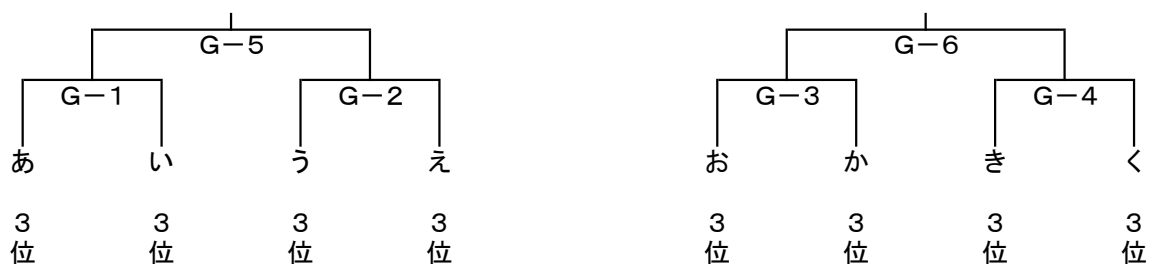

男子

大会第2日目

8月11日(日)

1位トーナメント(アイランドアイコートAコート)

2位トーナメント(福岡市総合体育館Bコート)

3位トーナメント(クロスパルこがGコート)

試合時間[全コート]

第1試合	9時30分～
第2試合	10時40分～
第3試合	11時50分～
第4試合	13時00分～
第5試合	14時10分～
第6試合	15時20分～

- ◆ 組合せ左側のチームが淡色です。
- ◆ 開場時刻は、第1試合開始1時間前です。
- ◆ 第1試合のコート使用は、試合開始時刻30分前からです。
- ◆ 応援は指定された場所をお願いします。
- ◆ ゴミは各チームで、必ずお持ち帰りください。
- ◆ 会場へのお問い合わせはご遠慮ください。
- ◆ 試合結果は、YeLLホームページでご確認ください。