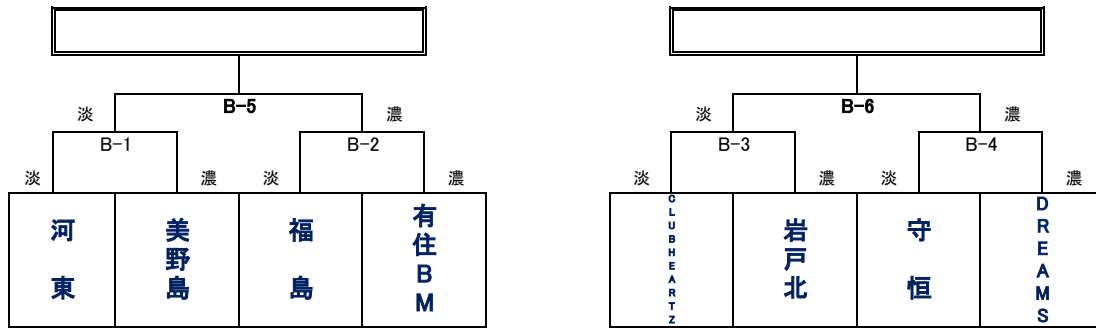

男子

大会第2日目

8月11日 (日)

各会場とも 会場 9:00

※ ユニフォームの色について、1試合目は組み合わせ左側のチームが淡色、2試合目はチームどうしで確認してください。

1位トーナメント (アイランドアイコートAコート)

2位トーナメント (福岡市総合体育館コートBコート)

3位トーナメント (クロスパルこがGコート)

試合時間[全コート]

第1試合	10時00分～
第2試合	11時10分～
第3試合	12時20分～
第4試合	13時30分～
第5試合	14時40分～
第6試合	15時50分～

- ◆ 淡色、濃色は、試合で着用するユニフォームの色です。
- ◆ 開場時刻は、第1試合開始1時間前です。
- ◆ 第1試合のコート使用は、試合開始30分前からです。
- ◆ 応援は指定された場所をお願いします。
- ◆ ゴミは各チームで、必ずお持ち帰りください。
- ◆ 開場へのお問い合わせにはご遠慮ください。
- ◆ 試合結果は、yellのホームページでご確認ください。

各会場とも 会場 9:00

1位トーナメント (福岡市総合体育館Cコート)

2位トーナメント (福岡市総合体育館コートDコート)

3位トーナメント (クロスパルこが)

試合時間[全コート]

第1試合	10時00分～
第2試合	11時10分～
第3試合	12時20分～
第4試合	13時30分～
第5試合	14時40分～
第6試合	15時50分～

- ◆ 淡色、濃色は、試合で着用するユニフォームの色です。
- ◆ 開場時刻は、第1試合開始1時間前です。
- ◆ 第1試合のコート使用は、試合開始30分前からです。
- ◆ 応援は指定された場所をお願いします。
- ◆ ゴミは各チームで、必ずお持ち帰りください。
- ◆ 開場へのお問い合わせにはご遠慮ください。
- ◆ 試合結果は、yellのホームページでご確認ください。