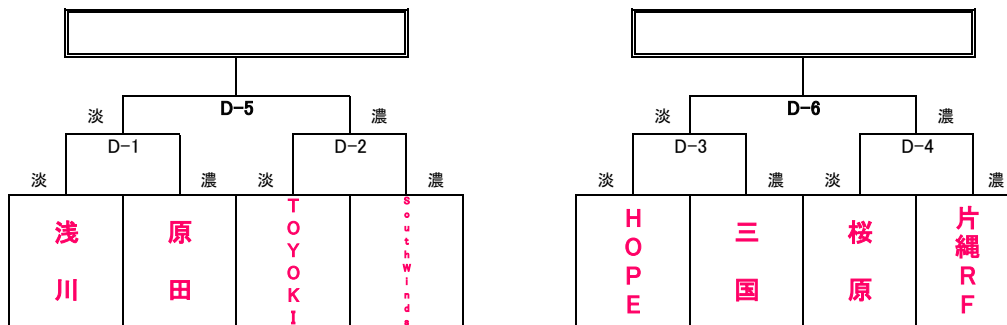

男子

大会第2日目

8月11日 (日)

各会場とも 会場 9:00

※ ユニフォームの色について、1試合目は組み合わせ左側のチームが淡色、2試合目はチームどうしで確認してください。

1位トーナメント (アイランドアイコートAコート)

2位トーナメント (福岡市総合体育館コートBコート)

3位トーナメント (クロスパルこがGコート)

試合時間[全コート]

第1試合	10時00分～
第2試合	11時10分～
第3試合	12時20分～
第4試合	13時30分～
第5試合	14時40分～
第6試合	15時50分～

- ◆ 淡色、濃色は、試合で着用するユニフォームの色です。
- ◆ 開場時刻は、第1試合開始1時間前です。
- ◆ 第1試合のコート使用は、試合開始30分前からです。
- ◆ 応援は指定された場所をお願いします。
- ◆ ゴミは各チームで、必ずお持ち帰りください。
- ◆ 開場へのお問い合わせにはご遠慮ください。
- ◆ 試合結果は、yellのホームページでご確認ください。

各会場とも 会場 9:00

1位トーナメント (福岡市総合体育館Cコート)

2位トーナメント (福岡市総合体育館コートDコート)

3位トーナメント (クロスパルこが)

試合時間[全コート]

第1試合	10時00分～
第2試合	11時10分～
第3試合	12時20分～
第4試合	13時30分～
第5試合	14時40分～
第6試合	15時50分～

- ◆ 淡色、濃色は、試合で着用するユニフォームの色です。
- ◆ 開場時刻は、第1試合開始1時間前です。
- ◆ 第1試合のコート使用は、試合開始30分前からです。
- ◆ 応援は指定された場所をお願いします。
- ◆ ゴミは各チームで、必ずお持ち帰りください。
- ◆ 開場へのお問い合わせにはご遠慮ください。
- ◆ 試合結果は、yellのホームページでご確認ください。