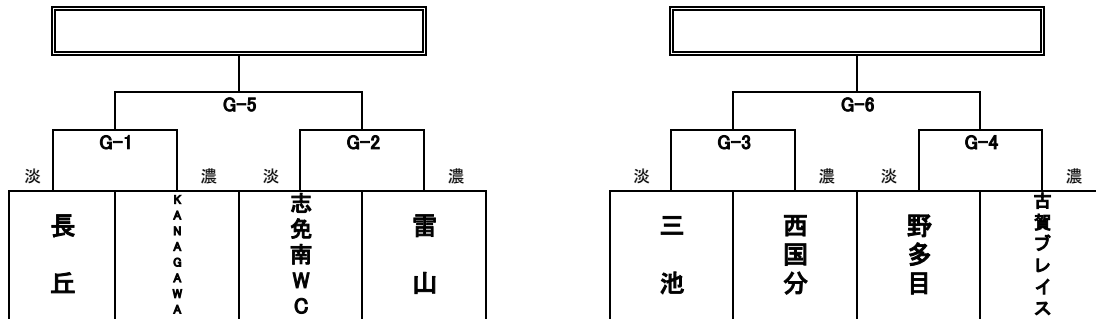

男子

大会第2日目

8月11日 (日)

各会場とも 会場 9:00

※ ユニフォームの色について、1試合目は組み合わせ左側のチームが淡色、2試合目はチームどうしで確認してください。

1位トーナメント (アイランドアイコートAコート)

2位トーナメント (福岡市総合体育館コートBコート)

3位トーナメント (クロスパルこがGコート)

試合時間[全コート]

第1試合	10時00分～
第2試合	11時10分～
第3試合	12時20分～
第4試合	13時30分～
第5試合	14時40分～
第6試合	15時50分～

- ◆ 淡色、濃色は、試合で着用するユニフォームの色です。
- ◆ 開場時刻は、第1試合開始1時間前です。
- ◆ 第1試合のコート使用は、試合開始30分前からです。
- ◆ 応援は指定された場所をお願いします。
- ◆ ゴミは各チームで、必ずお持ち帰りください。
- ◆ 開場へのお問い合わせにはご遠慮ください。
- ◆ 試合結果は、yellのホームページでご確認ください。

各会場とも 会場 9:00

1位トーナメント (福岡市総合体育館Cコート)

2位トーナメント (福岡市総合体育館コートDコート)

3位トーナメント (クロスパルこが)

試合時間[全コート]

第1試合	10時00分～
第2試合	11時10分～
第3試合	12時20分～
第4試合	13時30分～
第5試合	14時40分～
第6試合	15時50分～

- ◆ 淡色、濃色は、試合で着用するユニフォームの色です。
- ◆ 開場時刻は、第1試合開始1時間前です。
- ◆ 第1試合のコート使用は、試合開始30分前からです。
- ◆ 応援は指定された場所をお願いします。
- ◆ ゴミは各チームで、必ずお持ち帰りください。
- ◆ 開場へのお問い合わせにはご遠慮ください。
- ◆ 試合結果は、yellのホームページでご確認ください。