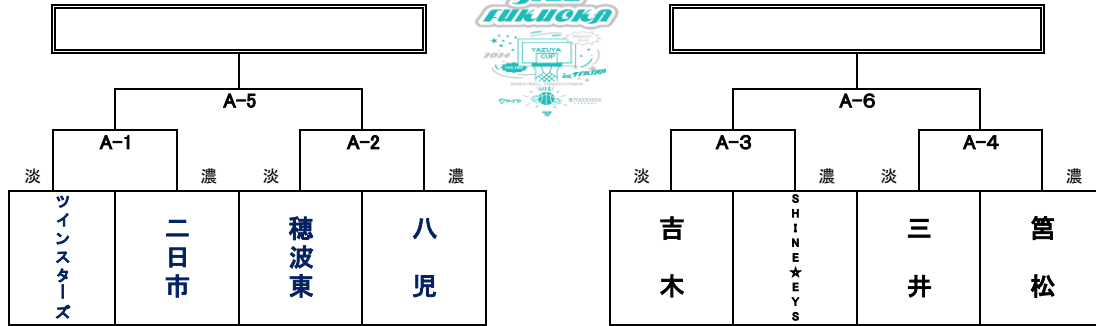

男子

大会第2日目

8月11日 (日)

各会場とも 会場 9:00

※ ユニフォームの色について、1試合目は組み合わせ左側のチームが淡色、2試合目はチームどうしで確認してください。

1位トーナメント (アイランドアイコートAコート)

2位トーナメント (福岡市総合体育館コートBコート)

3位トーナメント (クロスパルこがGコート)

試合時間[全コート]

第1試合	10時00分～
第2試合	11時10分～
第3試合	12時20分～
第4試合	13時30分～
第5試合	14時40分～
第6試合	15時50分～

- ◆ 淡色、濃色は、試合で着用するユニフォームの色です。
- ◆ 開場時刻は、第1試合開始1時間前です。
- ◆ 第1試合のコート使用は、試合開始30分前からです。
- ◆ 応援は指定された場所をお願いします。
- ◆ ゴミは各チームで、必ずお持ち帰りください。
- ◆ 開場へのお問い合わせにはご遠慮ください。
- ◆ 試合結果は、yellのホームページでご確認ください。

各会場とも 会場 9:00

1位トーナメント (福岡市総合体育館Cコート)

2位トーナメント (福岡市総合体育館コートDコート)

3位トーナメント (クロスパルこが)

試合時間[全コート]

第1試合	10時00分～
第2試合	11時10分～
第3試合	12時20分～
第4試合	13時30分～
第5試合	14時40分～
第6試合	15時50分～

- ◆ 淡色、濃色は、試合で着用するユニフォームの色です。
- ◆ 開場時刻は、第1試合開始1時間前です。
- ◆ 第1試合のコート使用は、試合開始30分前からです。
- ◆ 応援は指定された場所をお願いします。
- ◆ ゴミは各チームで、必ずお持ち帰りください。
- ◆ 開場へのお問い合わせにはご遠慮ください。
- ◆ 試合結果は、yellのホームページでご確認ください。