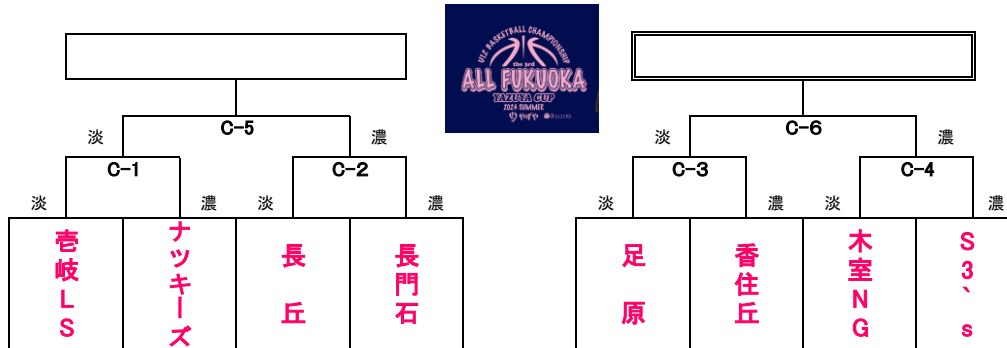

男子

大会第2日目

8月11日 (日)

各会場とも 会場 9:00

※ ユニフォームの色について、1試合目は組み合わせ左側のチームが淡色、2試合目はチームどうしで確認してください。

1位トーナメント (アイランドアイコートAコート)

2位トーナメント (福岡市総合体育館コートBコート)

3位トーナメント (クロスパルこがGコート)

試合時間[全コート]

第1試合	10時00分～
第2試合	11時10分～
第3試合	12時20分～
第4試合	13時30分～
第5試合	14時40分～
第6試合	15時50分～

- ◆ 淡色、濃色は、試合で着用するユニフォームの色です。
- ◆ 開場時刻は、第1試合開始1時間前です。
- ◆ 第1試合のコート使用は、試合開始30分前からです。
- ◆ 応援は指定された場所をお願いします。
- ◆ ゴミは各チームで、必ずお持ち帰りください。
- ◆ 開場へのお問い合わせにはご遠慮ください。
- ◆ 試合結果は、yellのホームページでご確認ください。

各会場とも 会場 9:00

1位トーナメント (福岡市総合体育館Cコート)

2位トーナメント (福岡市総合体育館コートDコート)

3位トーナメント (クロスパルこが)

試合時間[全コート]

第1試合	10時00分～
第2試合	11時10分～
第3試合	12時20分～
第4試合	13時30分～
第5試合	14時40分～
第6試合	15時50分～

- ◆ 淡色、濃色は、試合で着用するユニフォームの色です。
- ◆ 開場時刻は、第1試合開始1時間前です。
- ◆ 第1試合のコート使用は、試合開始30分前からです。
- ◆ 応援は指定された場所をお願いします。
- ◆ ゴミは各チームで、必ずお持ち帰りください。
- ◆ 開場へのお問い合わせにはご遠慮ください。
- ◆ 試合結果は、yellのホームページでご確認ください。