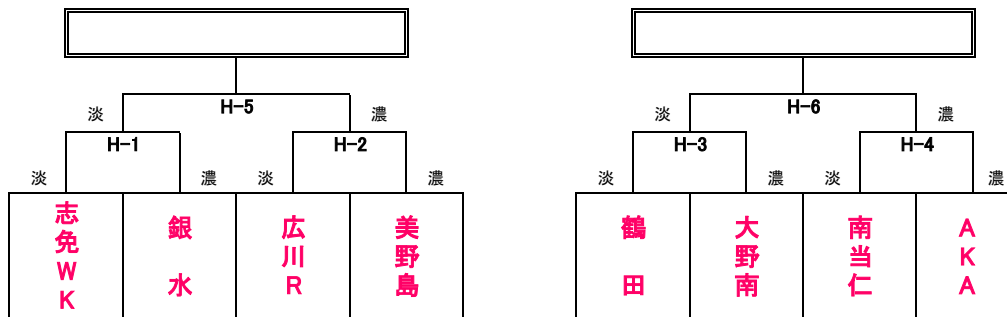

男子

大会第2日目

8月11日 (日)

各会場とも 会場 9:00

※ ユニフォームの色について、1試合目は組み合わせ左側のチームが淡色、2試合目はチームどうしで確認してください。

1位トーナメント (アイランドアイコートAコート)

2位トーナメント (福岡市総合体育館コートBコート)

3位トーナメント (クロスパルこがGコート)

試合時間[全コート]

第1試合	10時00分～
第2試合	11時10分～
第3試合	12時20分～
第4試合	13時30分～
第5試合	14時40分～
第6試合	15時50分～

- ◆ 淡色、濃色は、試合で着用するユニフォームの色です。
- ◆ 開場時刻は、第1試合開始1時間前です。
- ◆ 第1試合のコート使用は、試合開始30分前からです。
- ◆ 応援は指定された場所をお願いします。
- ◆ ゴミは各チームで、必ずお持ち帰りください。
- ◆ 開場へのお問い合わせにはご遠慮ください。
- ◆ 試合結果は、yellのホームページでご確認ください。

各会場とも 会場 9:00

1位トーナメント (福岡市総合体育館Cコート)

2位トーナメント (福岡市総合体育館コートDコート)

3位トーナメント (クロスパルこが)

試合時間[全コート]

第1試合	10時00分～
第2試合	11時10分～
第3試合	12時20分～
第4試合	13時30分～
第5試合	14時40分～
第6試合	15時50分～

- ◆ 淡色、濃色は、試合で着用するユニフォームの色です。
- ◆ 開場時刻は、第1試合開始1時間前です。
- ◆ 第1試合のコート使用は、試合開始30分前からです。
- ◆ 応援は指定された場所をお願いします。
- ◆ ゴミは各チームで、必ずお持ち帰りください。
- ◆ 開場へのお問い合わせにはご遠慮ください。
- ◆ 試合結果は、yellのホームページでご確認ください。