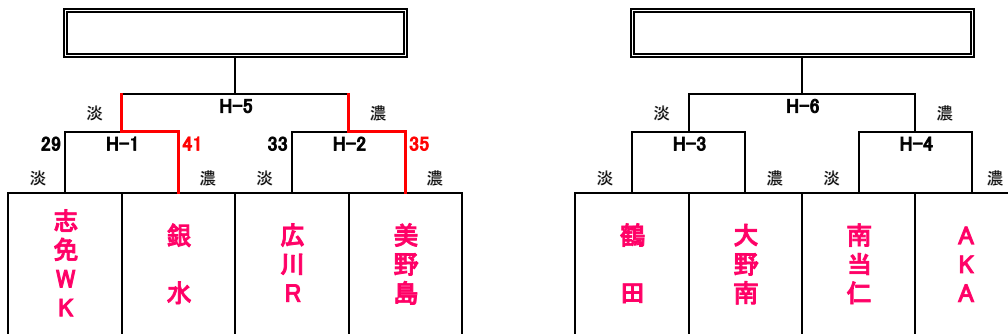

各会場とも 会場 9:00

※ ユニフォームの色について、1試合目は組み合わせ左側のチームが淡色、2試合目はチームどうしで確認してください。

1位トーナメント (アイランドアイコートAコート)

2位トーナメント (福岡市総合体育館コートBコート)

3位トーナメント (クロスパルコがGコート)

試合時間[全コート]

第1試合	10時00分～
第2試合	11時10分～
第3試合	12時20分～
第4試合	13時30分～
第5試合	14時40分～
第6試合	15時50分～

- ◆ 淡色、濃色は、試合で着用するユニフォームの色です。
- ◆ 開場時刻は、第1試合開始1時間前です。
- ◆ 第1試合のコート使用は、試合開始30分前からです。
- ◆ 応援は指定された場所をお願いします。
- ◆ ゴミは各チームで、必ずお持ち帰りください。
- ◆ 開場へのお問い合わせにはご遠慮ください。
- ◆ 試合結果は、yellのホームページでご確認ください。

各会場とも 会場 9:00

1位トーナメント (福岡市総合体育館Cコート)

2位トーナメント (福岡市総合体育館コートDコート)

3位トーナメント (クロスパルコが)

試合時間[全コート]

第1試合	10時00分～
第2試合	11時10分～
第3試合	12時20分～
第4試合	13時30分～
第5試合	14時40分～
第6試合	15時50分～

- ◆ 淡色、濃色は、試合で着用するユニフォームの色です。
- ◆ 開場時刻は、第1試合開始1時間前です。
- ◆ 第1試合のコート使用は、試合開始30分前からです。
- ◆ 応援は指定された場所をお願いします。
- ◆ ゴミは各チームで、必ずお持ち帰りください。
- ◆ 開場へのお問い合わせにはご遠慮ください。
- ◆ 試合結果は、yellのホームページでご確認ください。