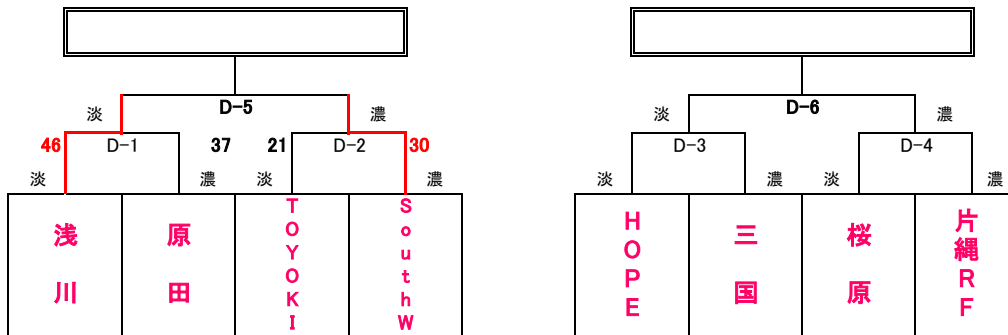

各会場とも 会場 9:00

※ ユニフォームの色について、1試合目は組み合わせ左側のチームが淡色、2試合目はチームどうしで確認してください。

1位トーナメント (アイランドアイコートAコート)

2位トーナメント (福岡市総合体育館コートBコート)

3位トーナメント (クロスパルコがGコート)

試合時間[全コート]

第1試合	10時00分～
第2試合	11時10分～
第3試合	12時20分～
第4試合	13時30分～
第5試合	14時40分～
第6試合	15時50分～

- ◆ 淡色、濃色は、試合で着用するユニフォームの色です。
- ◆ 開場時刻は、第1試合開始1時間前です。
- ◆ 第1試合のコート使用は、試合開始30分前からです。
- ◆ 応援は指定された場所をお願いします。
- ◆ ゴミは各チームで、必ずお持ち帰りください。
- ◆ 開場へのお問い合わせにはご遠慮ください。
- ◆ 試合結果は、yellのホームページでご確認ください。

各会場とも 会場 9:00

1位トーナメント (福岡市総合体育館Cコート)

2位トーナメント (福岡市総合体育館コートDコート)

3位トーナメント (クロスパルコが)

試合時間[全コート]

第1試合	10時00分～
第2試合	11時10分～
第3試合	12時20分～
第4試合	13時30分～
第5試合	14時40分～
第6試合	15時50分～

- ◆ 淡色、濃色は、試合で着用するユニフォームの色です。
- ◆ 開場時刻は、第1試合開始1時間前です。
- ◆ 第1試合のコート使用は、試合開始30分前からです。
- ◆ 応援は指定された場所をお願いします。
- ◆ ゴミは各チームで、必ずお持ち帰りください。
- ◆ 開場へのお問い合わせにはご遠慮ください。
- ◆ 試合結果は、yellのホームページでご確認ください。