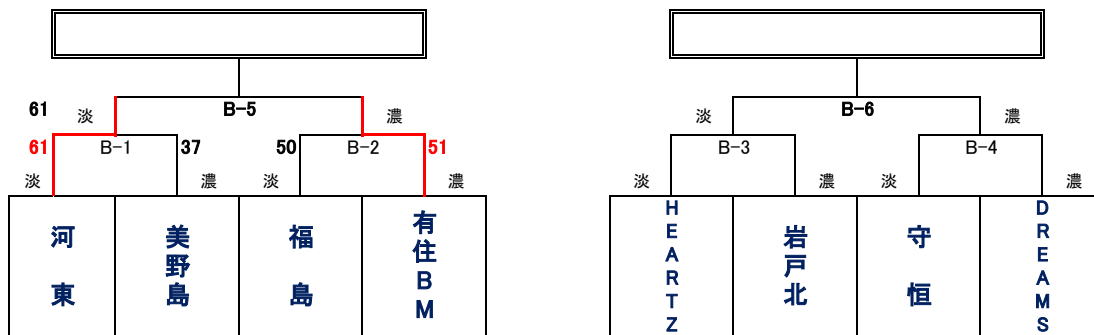

各会場とも 会場 9:00

※ ユニフォームの色について、1試合目は組み合わせ左側のチームが淡色、2試合目はチームどうしで確認してください。

1位トーナメント (アイランドアイコートAコート)

2位トーナメント (福岡市総合体育館コートBコート)

3位トーナメント (クロスパルコがGコート)

試合時間[全コート]

第1試合	10時00分～
第2試合	11時10分～
第3試合	12時20分～
第4試合	13時30分～
第5試合	14時40分～
第6試合	15時50分～

1位トーナメント (福岡市総合体育館Cコート)

2位トーナメント (福岡市総合体育館コートDコート)

3位トーナメント (クロスパルコが)

試合時間[全コート]

第1試合	10時00分～
第2試合	11時10分～
第3試合	12時20分～
第4試合	13時30分～
第5試合	14時40分～
第6試合	15時50分～

- ◆ 淡色、濃色は、試合で着用するユニフォームの色です。
- ◆ 開場時刻は、第1試合開始1時間前です。
- ◆ 第1試合のコート使用は、試合開始30分前からです。
- ◆ 応援は指定された場所をお願いします。
- ◆ ゴミは各チームで、必ずお持ち帰りください。
- ◆ 開場へのお問い合わせにはご遠慮ください。
- ◆ 試合結果は、yellのホームページでご確認ください。