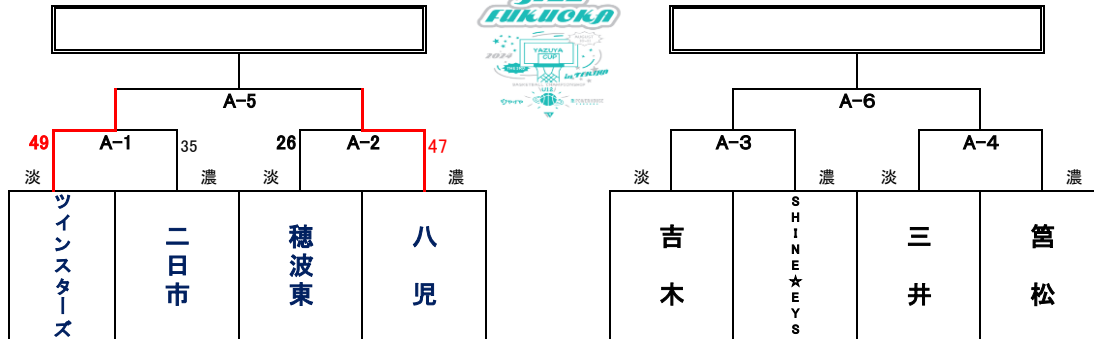

各会場とも 会場 9:00

※ ユニフォームの色について、1試合目は組み合わせ左側のチームが淡色、2試合目はチームどうしで確認してください。

1位トーナメント (アイランドアイコートAコート)

2位トーナメント (福岡市総合体育館コートBコート)

3位トーナメント (クロスパルコがGコート)

試合時間[全コート]

第1試合	10時00分～
第2試合	11時10分～
第3試合	12時20分～
第4試合	13時30分～
第5試合	14時40分～
第6試合	15時50分～

- ◆ 淡色、濃色は、試合で着用するユニフォームの色です。
- ◆ 開場時刻は、第1試合開始1時間前です。
- ◆ 第1試合のコート使用は、試合開始30分前からです。
- ◆ 応援は指定された場所をお願いします。
- ◆ ゴミは各チームで、必ずお持ち帰りください。
- ◆ 開場へのお問い合わせにはご遠慮ください。
- ◆ 試合結果は、yellのホームページでご確認ください。

各会場とも 会場 9:00

1位トーナメント (福岡市総合体育館Cコート)

2位トーナメント (福岡市総合体育館コートDコート)

3位トーナメント (クロスパルコが)

試合時間[全コート]

第1試合	10時00分～
第2試合	11時10分～
第3試合	12時20分～
第4試合	13時30分～
第5試合	14時40分～
第6試合	15時50分～

- ◆ 淡色、濃色は、試合で着用するユニフォームの色です。
- ◆ 開場時刻は、第1試合開始1時間前です。
- ◆ 第1試合のコート使用は、試合開始30分前からです。
- ◆ 応援は指定された場所をお願いします。
- ◆ ゴミは各チームで、必ずお持ち帰りください。
- ◆ 開場へのお問い合わせにはご遠慮ください。
- ◆ 試合結果は、yellのホームページでご確認ください。