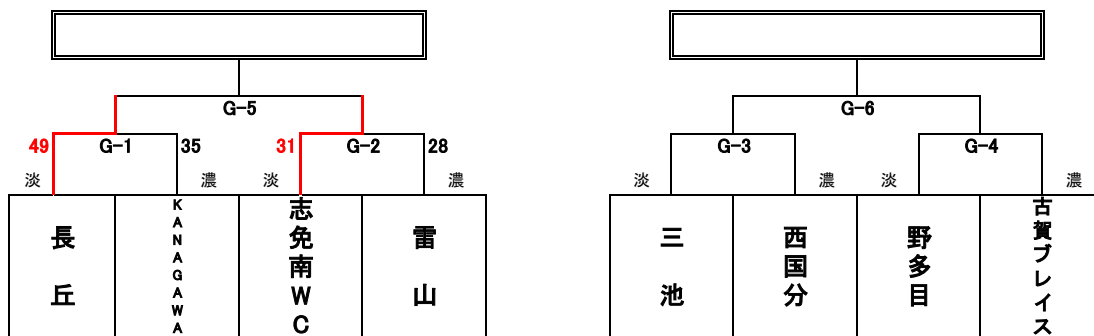

各会場とも 会場 9:00

※ ユニフォームの色について、1試合目は組み合わせ左側のチームが淡色、2試合目はチームどうしで確認してください。

1位トーナメント (アイランドアイコートAコート)

2位トーナメント (福岡市総合体育館コートBコート)

3位トーナメント (クロスパルコがGコート)

試合時間[全コート]

第1試合	10時00分～
第2試合	11時10分～
第3試合	12時20分～
第4試合	13時30分～
第5試合	14時40分～
第6試合	15時50分～

- ◆ 淡色、濃色は、試合で着用するユニフォームの色です。
- ◆ 開場時刻は、第1試合開始1時間前です。
- ◆ 第1試合のコート使用は、試合開始30分前からです。
- ◆ 応援は指定された場所をお願いします。
- ◆ ゴミは各チームで、必ずお持ち帰りください。
- ◆ 開場へのお問い合わせにはご遠慮ください。
- ◆ 試合結果は、yellのホームページでご確認ください。

各会場とも 会場 9:00

1位トーナメント (福岡市総合体育館Cコート)

2位トーナメント (福岡市総合体育館コートDコート)

3位トーナメント (クロスパルコが)

試合時間[全コート]

第1試合	10時00分～
第2試合	11時10分～
第3試合	12時20分～
第4試合	13時30分～
第5試合	14時40分～
第6試合	15時50分～

- ◆ 淡色、濃色は、試合で着用するユニフォームの色です。
- ◆ 開場時刻は、第1試合開始1時間前です。
- ◆ 第1試合のコート使用は、試合開始30分前からです。
- ◆ 応援は指定された場所をお願いします。
- ◆ ゴミは各チームで、必ずお持ち帰りください。
- ◆ 開場へのお問い合わせにはご遠慮ください。
- ◆ 試合結果は、yellのホームページでご確認ください。