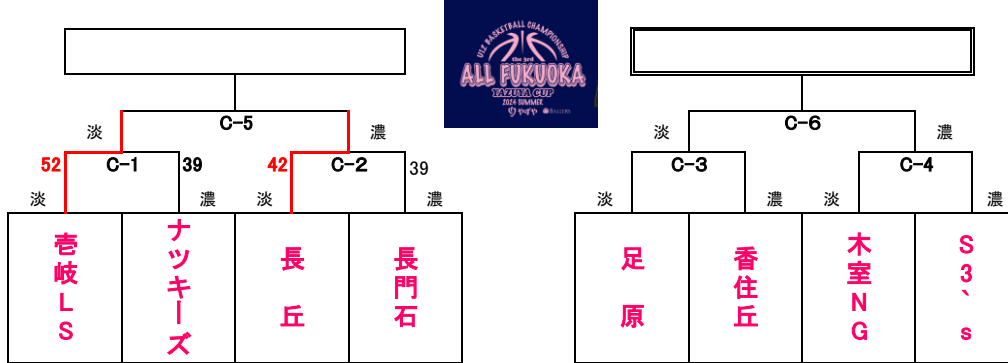

各会場とも 会場 9:00

※ ユニフォームの色について、1試合目は組み合わせ左側のチームが淡色、2試合目はチームどうしで確認してください。

1位トーナメント (アイランドアイコートAコート)

2位トーナメント (福岡市総合体育館コートBコート)

3位トーナメント (クロスパルコがGコート)

試合時間[全コート]

第1試合	10時00分～
第2試合	11時10分～
第3試合	12時20分～
第4試合	13時30分～
第5試合	14時40分～
第6試合	15時50分～

- ◆ 淡色、濃色は、試合で着用するユニフォームの色です。
- ◆ 開場時刻は、第1試合開始1時間前です。
- ◆ 第1試合のコート使用は、試合開始30分前からです。
- ◆ 応援は指定された場所をお願いします。
- ◆ ゴミは各チームで、必ずお持ち帰りください。
- ◆ 開場へのお問い合わせにはご遠慮ください。
- ◆ 試合結果は、yellのホームページでご確認ください。

各会場とも 会場 9:00

1位トーナメント (福岡市総合体育館Cコート)

2位トーナメント (福岡市総合体育館コートDコート)

3位トーナメント (クロスパルコが)

試合時間[全コート]

第1試合	10時00分～
第2試合	11時10分～
第3試合	12時20分～
第4試合	13時30分～
第5試合	14時40分～
第6試合	15時50分～

- ◆ 淡色、濃色は、試合で着用するユニフォームの色です。
- ◆ 開場時刻は、第1試合開始1時間前です。
- ◆ 第1試合のコート使用は、試合開始30分前からです。
- ◆ 応援は指定された場所をお願いします。
- ◆ ゴミは各チームで、必ずお持ち帰りください。
- ◆ 開場へのお問い合わせにはご遠慮ください。
- ◆ 試合結果は、yellのホームページでご確認ください。