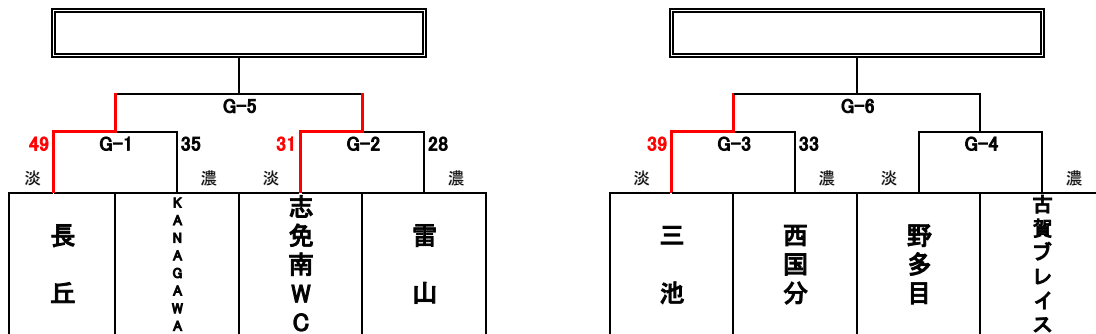

3位トーナメント (クロスパルコがGコート)

試合時間[全コート]

第1試合	10時00分～
第2試合	11時10分～
第3試合	12時20分～
第4試合	13時30分～
第5試合	14時40分～
第6試合	15時50分～

- 淡色、濃色は、試合で着用するユニフォームの色です。
- 開場時刻は、第1試合開始1時間前です。
- 第1試合のコート使用は、試合開始30分前からです。
- 応援は指定された場所をお願いします。
- ゴミは各チームで、必ずお持ち帰りください。
- 開場へのお問い合わせにはご遠慮ください。
- 試合結果は、yellのホームページでご確認ください。