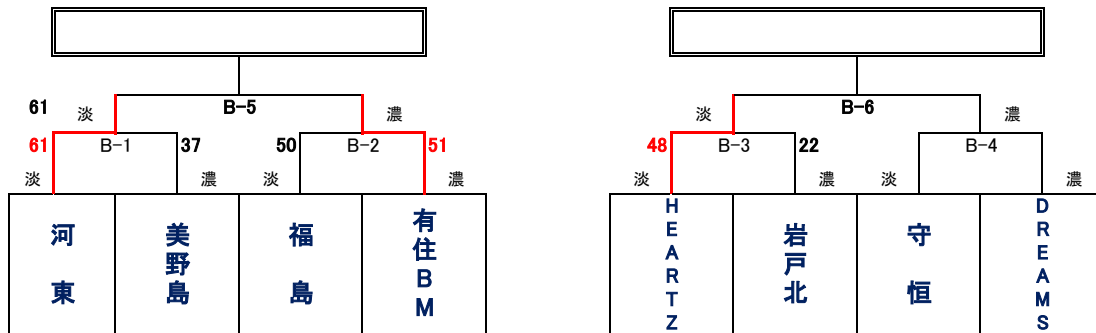

各会場とも 会場 9:00

※ ユニフォームの色について、1試合目は組み合わせ左側のチームが淡色、2試合目はチームどうしで確認してください。

## 1位トーナメント (アイランドアイコートAコート)

## 2位トーナメント (福岡市総合体育館コートBコート)