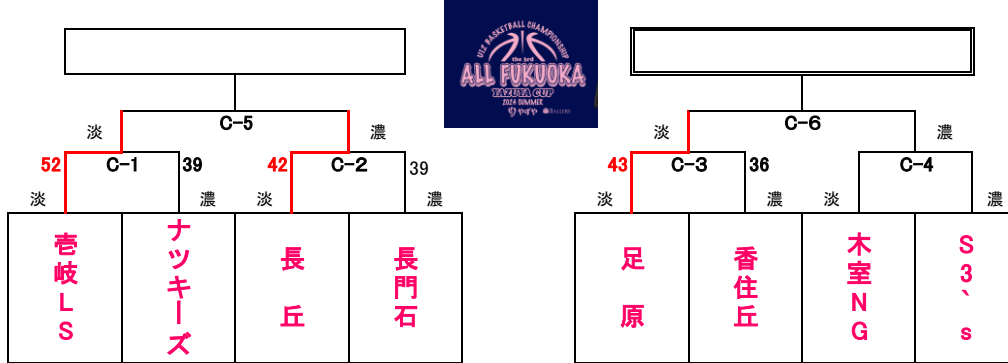

## 2位トーナメント (福岡市総合体育館コートBコート)

## 3位トーナメント (クロスパルコがGコート)

## 試合時間[全コート]

第1試合	10時00分～
第2試合	11時10分～
第3試合	12時20分～
第4試合	13時30分～
第5試合	14時40分～
第6試合	15時50分～

- ◆ 淡色、濃色は、試合で着用するユニフォームの色です。
- ◆ 開場時刻は、第1試合開始1時間前です。
- ◆ 第1試合のコート使用は、試合開始30分前からです。
- ◆ 応援は指定された場所をお願いします。
- ◆ ゴミは各チームで、必ずお持ち帰りください。
- ◆ 開場へのお問い合わせにはご遠慮ください。
- ◆ 試合結果は、yellのホームページでご確認ください。

各会場とも 会場 9:00

1位トーナメント (福岡市総合体育館Cコート)

2位トーナメント (福岡市総合体育館コートDコート)

3位トーナメント (クロスパルコが)

試合時間[全コート]

第1試合	10時00分～
第2試合	11時10分～
第3試合	12時20分～
第4試合	13時30分～
第5試合	14時40分～
第6試合	15時50分～

- ◆ 淡色、濃色は、試合で着用するユニフォームの色です。
- ◆ 開場時刻は、第1試合開始1時間前です。
- ◆ 第1試合のコート使用は、試合開始30分前からです。
- ◆ 応援は指定された場所をお願いします。
- ◆ ゴミは各チームで、必ずお持ち帰りください。
- ◆ 開場へのお問い合わせにはご遠慮ください。
- ◆ 試合結果は、yellのホームページでご確認ください。