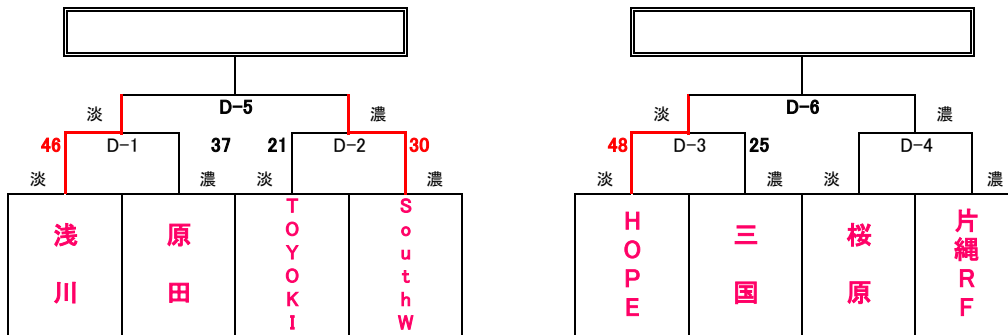

## 2位トーナメント (福岡市総合体育館コートBコート)

## 3位トーナメント (クロスパルコがGコート)

## 試合時間[全コート]

第1試合	10時00分～
第2試合	11時10分～
第3試合	12時20分～
第4試合	13時30分～
第5試合	14時40分～
第6試合	15時50分～

- ◆ 淡色、濃色は、試合で着用するユニフォームの色です。
- ◆ 開場時刻は、第1試合開始1時間前です。
- ◆ 第1試合のコート使用は、試合開始30分前からです。
- ◆ 応援は指定された場所をお願いします。
- ◆ ゴミは各チームで、必ずお持ち帰りください。
- ◆ 開場へのお問い合わせにはご遠慮ください。
- ◆ 試合結果は、yellのホームページでご確認ください。

各会場とも 会場 9:00

1位トーナメント (福岡市総合体育館Cコート)

2位トーナメント (福岡市総合体育館コートDコート)

3位トーナメント (クロスパルコが)

試合時間[全コート]

第1試合	10時00分～
第2試合	11時10分～
第3試合	12時20分～
第4試合	13時30分～
第5試合	14時40分～
第6試合	15時50分～

- ◆ 淡色、濃色は、試合で着用するユニフォームの色です。
- ◆ 開場時刻は、第1試合開始1時間前です。
- ◆ 第1試合のコート使用は、試合開始30分前からです。
- ◆ 応援は指定された場所をお願いします。
- ◆ ゴミは各チームで、必ずお持ち帰りください。
- ◆ 開場へのお問い合わせにはご遠慮ください。
- ◆ 試合結果は、yellのホームページでご確認ください。