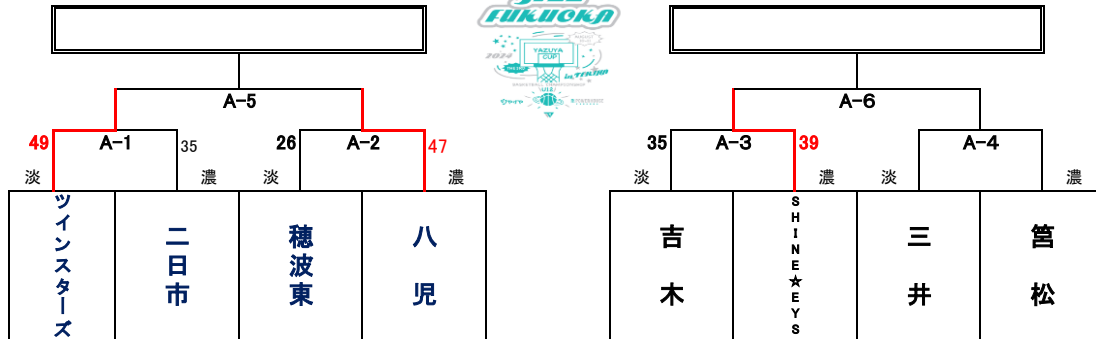

各会場とも 会場 9:00

※ ユニフォームの色について、1試合目は組み合わせ左側のチームが淡色、2試合目はチームどうしで確認してください。

## 1位トーナメント (アイランドアイコートAコート)

## 2位トーナメント (福岡市総合体育館コートBコート)