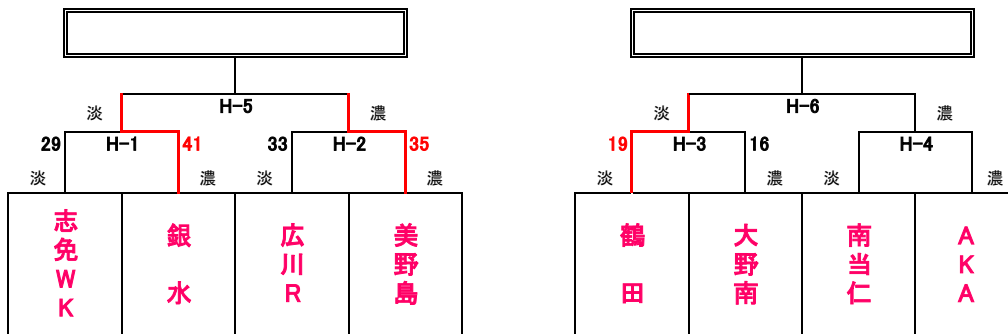

## 2位トーナメント (福岡市総合体育館コートBコート)

## 試合時間[全コート]

第1試合	10時00分～
第2試合	11時10分～
第3試合	12時20分～
第4試合	13時30分～
第5試合	14時40分～
第6試合	15時50分～

- ◆ 淡色、濃色は、試合で着用するユニフォームの色です。
- ◆ 開場時刻は、第1試合開始1時間前です。
- ◆ 第1試合のコート使用は、試合開始30分前からです。
- ◆ 応援は指定された場所をお願いします。
- ◆ ゴミは各チームで、必ずお持ち帰りください。
- ◆ 開場へのお問い合わせにはご遠慮ください。
- ◆ 試合結果は、yellのホームページでご確認ください。

各会場とも 会場 9:00

1位トーナメント (福岡市総合体育館Cコート)

2位トーナメント (福岡市総合体育館コートDコート)

3位トーナメント (クロスパルコが)

試合時間[全コート]

第1試合	10時00分～
第2試合	11時10分～
第3試合	12時20分～
第4試合	13時30分～
第5試合	14時40分～
第6試合	15時50分～

- ◆ 淡色、濃色は、試合で着用するユニフォームの色です。
- ◆ 開場時刻は、第1試合開始1時間前です。
- ◆ 第1試合のコート使用は、試合開始30分前からです。
- ◆ 応援は指定された場所をお願いします。
- ◆ ゴミは各チームで、必ずお持ち帰りください。
- ◆ 開場へのお問い合わせにはご遠慮ください。
- ◆ 試合結果は、yellのホームページでご確認ください。