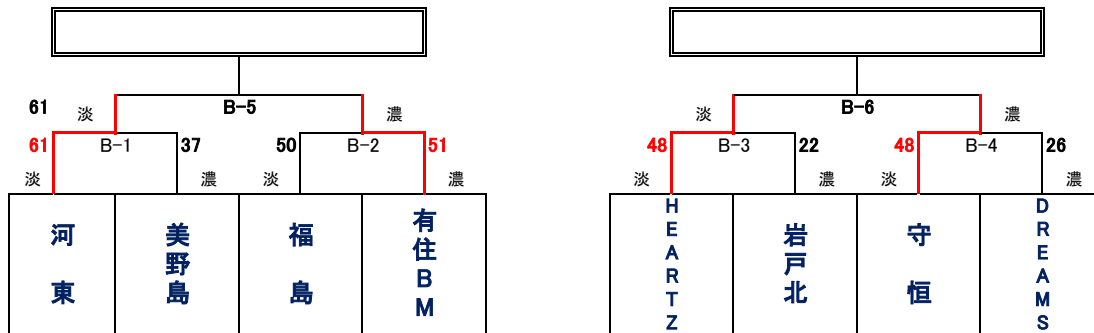

各会場とも 会場 9:00

※ ユニフォームの色について、1試合目は組み合わせ左側のチームが淡色、2試合目はチームどうしで確認してください。

1位トーナメント (アイランドアイコートAコート)

2位トーナメント (福岡市総合体育館コートBコート)

3位トーナメント (クロスパルコがGコート)

試合時間[全コート]

第1試合	10時00分～
第2試合	11時10分～
第3試合	12時20分～
第4試合	13時30分～
第5試合	14時40分～
第6試合	15時50分～

1位トーナメント (福岡市総合体育館Cコート)

2位トーナメント (福岡市総合体育館コートDコート)

3位トーナメント (クロスパルこが)

試合時間[全コート]

第1試合	10時00分～
第2試合	11時10分～
第3試合	12時20分～
第4試合	13時30分～
第5試合	14時40分～
第6試合	15時50分～

- ◆ 淡色、濃色は、試合で着用するユニフォームの色です。
- ◆ 開場時刻は、第1試合開始1時間前です。
- ◆ 第1試合のコート使用は、試合開始30分前からです。
- ◆ 応援は指定された場所をお願いします。
- ◆ ゴミは各チームで、必ずお持ち帰りください。
- ◆ 開場へのお問い合わせにはご連絡ください。
- ◆ 試合結果は、yellのホームページでご確認ください。