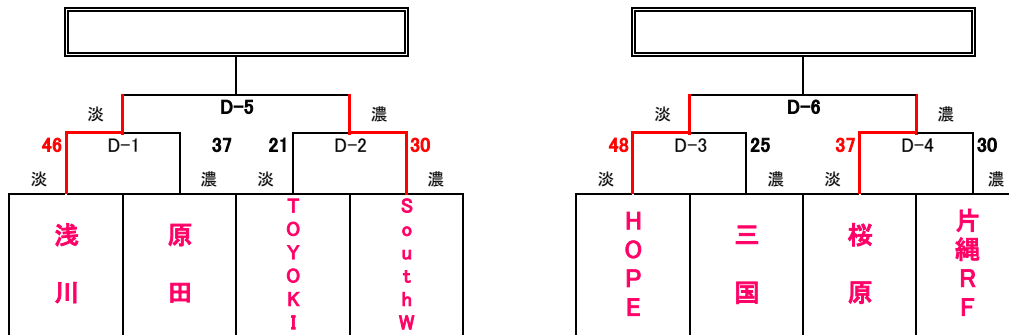

各会場とも 会場 9:00

※ ユニフォームの色について、1試合目は組み合わせ左側のチームが淡色、2試合目はチームどうしで確認してください。

1位トーナメント (アイランドアイコートAコート)

2位トーナメント (福岡市総合体育館コートBコート)

3位トーナメント (クロスパルコがGコート)

試合時間[全コート]

第1試合	10時00分～
第2試合	11時10分～
第3試合	12時20分～
第4試合	13時30分～
第5試合	14時40分～
第6試合	15時50分～

- ◆ 淡色、濃色は、試合で着用するユニフォームの色です。
- ◆ 開場時刻は、第1試合開始1時間前です。
- ◆ 第1試合のコート使用は、試合開始30分前からです。
- ◆ 応援は指定された場所をお願いします。
- ◆ ゴミは各チームで、必ずお持ち帰りください。
- ◆ 開場へのお問い合わせにはご遠慮ください。
- ◆ 試合結果は、yellのホームページでご確認ください。

各会場とも 会場 9:00

1位トーナメント (福岡市総合体育館Cコート)

2位トーナメント (福岡市総合体育館コートDコート)

3位トーナメント (クロスパルこが)

試合時間[全コート]

第1試合	10時00分～
第2試合	11時10分～
第3試合	12時20分～
第4試合	13時30分～
第5試合	14時40分～
第6試合	15時50分～

- ◆ 淡色、濃色は、試合で着用するユニフォームの色です。
- ◆ 開場時刻は、第1試合開始1時間前です。
- ◆ 第1試合のコート使用は、試合開始30分前からです。
- ◆ 応援は指定された場所をお願いします。
- ◆ ゴミは各チームで、必ずお持ち帰りください。
- ◆ 開場へのお問い合わせにはご連絡ください。
- ◆ 試合結果は、yellのホームページでご確認ください。