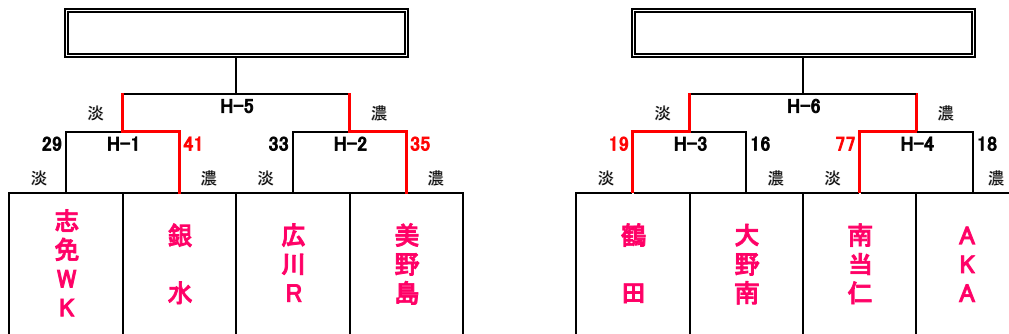

各会場とも 会場 9:00

※ ユニフォームの色について、1試合目は組み合わせ左側のチームが淡色、2試合目はチームどうしで確認してください。

1位トーナメント (アイランドアイコートAコート)

2位トーナメント (福岡市総合体育館コートBコート)

3位トーナメント (クロスパルコがGコート)

試合時間[全コート]

第1試合	10時00分～
第2試合	11時10分～
第3試合	12時20分～
第4試合	13時30分～
第5試合	14時40分～
第6試合	15時50分～

- ◆ 淡色、濃色は、試合で着用するユニフォームの色です。
- ◆ 開場時刻は、第1試合開始1時間前です。
- ◆ 第1試合のコート使用は、試合開始30分前からです。
- ◆ 応援は指定された場所をお願いします。
- ◆ ゴミは各チームで、必ずお持ち帰りください。
- ◆ 開場へのお問い合わせにはご遠慮ください。
- ◆ 試合結果は、yellのホームページでご確認ください。

各会場とも 会場 9:00

1位トーナメント (福岡市総合体育館Cコート)

2位トーナメント (福岡市総合体育館コートDコート)

3位トーナメント (クロスパルこが)

試合時間[全コート]

第1試合	10時00分～
第2試合	11時10分～
第3試合	12時20分～
第4試合	13時30分～
第5試合	14時40分～
第6試合	15時50分～

- ◆ 淡色、濃色は、試合で着用するユニフォームの色です。
- ◆ 開場時刻は、第1試合開始1時間前です。
- ◆ 第1試合のコート使用は、試合開始30分前からです。
- ◆ 応援は指定された場所をお願いします。
- ◆ ゴミは各チームで、必ずお持ち帰りください。
- ◆ 開場へのお問い合わせにはご連絡ください。
- ◆ 試合結果は、yellのホームページでご確認ください。