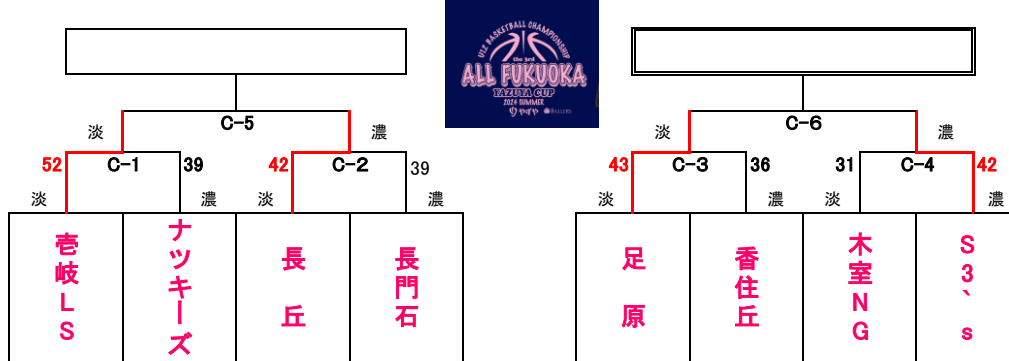

各会場とも 会場 9:00

※ ユニフォームの色について、1試合目は組み合わせ左側のチームが淡色、2試合目はチームどうしで確認してください。

1位トーナメント (アイランドアイコートAコート)

2位トーナメント (福岡市総合体育館コートBコート)

3位トーナメント (クロスパルコがGコート)

試合時間[全コート]

第1試合	10時00分～
第2試合	11時10分～
第3試合	12時20分～
第4試合	13時30分～
第5試合	14時40分～
第6試合	15時50分～

- ◆ 淡色、濃色は、試合で着用するユニフォームの色です。
- ◆ 開場時刻は、第1試合開始1時間前です。
- ◆ 第1試合のコート使用は、試合開始30分前からです。
- ◆ 応援は指定された場所をお願いします。
- ◆ ゴミは各チームで、必ずお持ち帰りください。
- ◆ 開場へのお問い合わせにはご遠慮ください。
- ◆ 試合結果は、yellのホームページでご確認ください。

各会場とも 会場 9:00

1位トーナメント (福岡市総合体育館Cコート)

2位トーナメント (福岡市総合体育館コートDコート)

3位トーナメント (クロスパルこが)

試合時間[全コート]

第1試合	10時00分～
第2試合	11時10分～
第3試合	12時20分～
第4試合	13時30分～
第5試合	14時40分～
第6試合	15時50分～

- ◆ 淡色、濃色は、試合で着用するユニフォームの色です。
- ◆ 開場時刻は、第1試合開始1時間前です。
- ◆ 第1試合のコート使用は、試合開始30分前からです。
- ◆ 応援は指定された場所をお願いします。
- ◆ ゴミは各チームで、必ずお持ち帰りください。
- ◆ 開場へのお問い合わせにはご連絡ください。
- ◆ 試合結果は、yellのホームページでご確認ください。