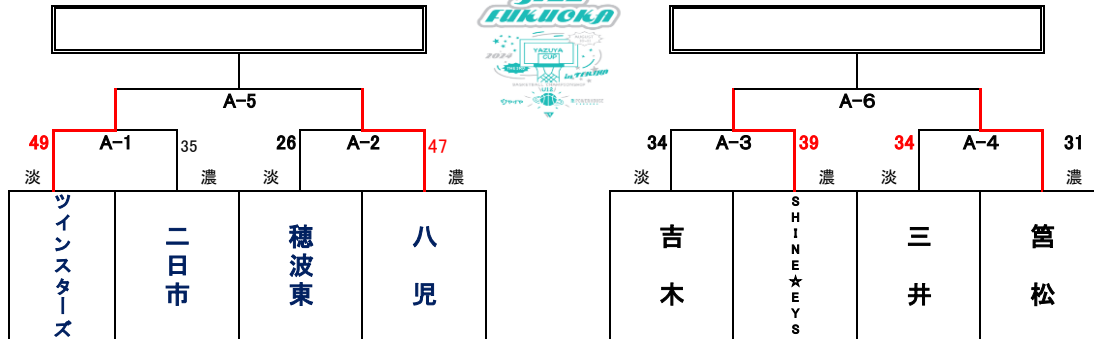

各会場とも 会場 9:00

※ ユニフォームの色について、1試合目は組み合わせ左側のチームが淡色、2試合目はチームどうしで確認してください。

1位トーナメント (アイランドアイコートAコート)

2位トーナメント (福岡市総合体育館コートBコート)

3位トーナメント (クロスパルコがGコート)

試合時間[全コート]

第1試合	10時00分～
第2試合	11時10分～
第3試合	12時20分～
第4試合	13時30分～
第5試合	14時40分～
第6試合	15時50分～

1位トーナメント (福岡市総合体育館Cコート)

2位トーナメント (福岡市総合体育館コートDコート)

3位トーナメント (クロスパルこが)

試合時間[全コート]

第1試合	10時00分～
第2試合	11時10分～
第3試合	12時20分～
第4試合	13時30分～
第5試合	14時40分～
第6試合	15時50分～

- ◆ 淡色、濃色は、試合で着用するユニフォームの色です。
- ◆ 開場時刻は、第1試合開始1時間前です。
- ◆ 第1試合のコート使用は、試合開始30分前からです。
- ◆ 応援は指定された場所をお願いします。
- ◆ ゴミは各チームで、必ずお持ち帰りください。
- ◆ 開場へのお問い合わせにはご連絡ください。
- ◆ 試合結果は、yellのホームページでご確認ください。