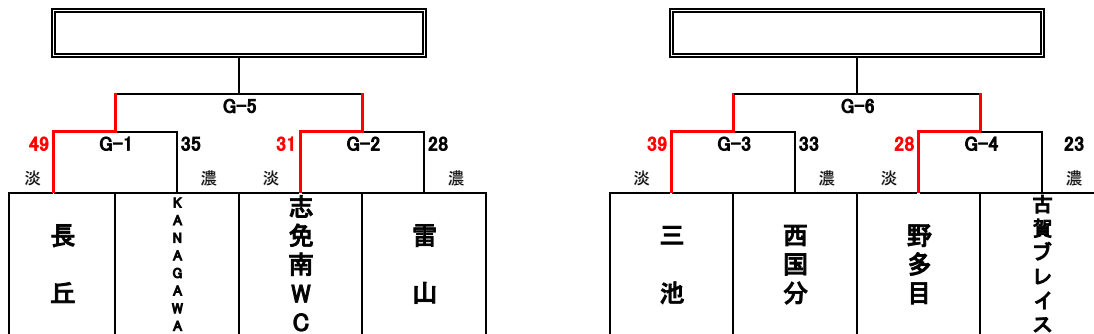

各会場とも 会場 9:00

※ ユニフォームの色について、1試合目は組み合わせ左側のチームが淡色、2試合目はチームどうしで確認してください。

1位トーナメント (アイランドアイコートAコート)

2位トーナメント (福岡市総合体育館コートBコート)

3位トーナメント (クロスパルコがGコート)

試合時間[全コート]

第1試合	10時00分～
第2試合	11時10分～
第3試合	12時20分～
第4試合	13時30分～
第5試合	14時40分～
第6試合	15時50分～

1位トーナメント (福岡市総合体育館Cコート)

2位トーナメント (福岡市総合体育館コートDコート)

3位トーナメント (クロスパルこが)

試合時間[全コート]

第1試合	10時00分～
第2試合	11時10分～
第3試合	12時20分～
第4試合	13時30分～
第5試合	14時40分～
第6試合	15時50分～

- ◆ 淡色、濃色は、試合で着用するユニフォームの色です。
- ◆ 開場時刻は、第1試合開始1時間前です。
- ◆ 第1試合のコート使用は、試合開始30分前からです。
- ◆ 応援は指定された場所をお願いします。
- ◆ ゴミは各チームで、必ずお持ち帰りください。
- ◆ 開場へのお問い合わせにはご連絡ください。
- ◆ 試合結果は、yellのホームページでご確認ください。