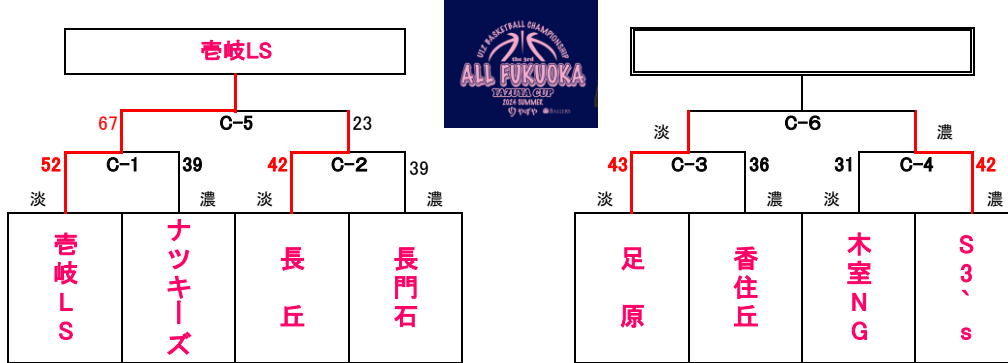

各会場とも 会場 9:00

※ ユニフォームの色について、1試合目は組み合わせ左側のチームが淡色、2試合目はチームどうしで確認してください。

1位トーナメント (アイランドアイコートAコート)

2位トーナメント (福岡市総合体育館コートBコート)

3位トーナメント (クロスパルコがGコート)

試合時間[全コート]

第1試合	10時00分～
第2試合	11時10分～
第3試合	12時20分～
第4試合	13時30分～
第5試合	14時40分～
第6試合	15時50分～

- ◆ 淡色、濃色は、試合で着用するユニフォームの色です。
- ◆ 開場時刻は、第1試合開始1時間前です。
- ◆ 第1試合のコート使用は、試合開始30分前からです。
- ◆ 応援は指定された場所をお願いします。
- ◆ ゴミは各チームで、必ずお持ち帰りください。
- ◆ 開場へのお問い合わせにはご遠慮ください。
- ◆ 試合結果は、yellのホームページでご確認ください。

各会場とも 会場 9:00

1位トーナメント (福岡市総合体育館Cコート)

2位トーナメント (福岡市総合体育館コートDコート)

3位トーナメント (クロスパルコが)

試合時間[全コート]

- 第1試合 10時00分～
- 第2試合 11時10分～
- 第3試合 12時20分～
- 第4試合 13時30分～
- 第5試合 14時40分～
- 第6試合 15時50分～

- ◆ 淡色、濃色は、試合で着用するユニフォームの色です。
- ◆ 開場時刻は、第1試合開始1時間前です。
- ◆ 第1試合のコート使用は、試合開始30分前からです。
- ◆ 応援は指定された場所をお願いします。
- ◆ ゴミは各チームで、必ずお持ち帰りください。
- ◆ 開場へのお問い合わせにはご遠慮ください。
- ◆ 試合結果は、yellのホームページでご確認ください。