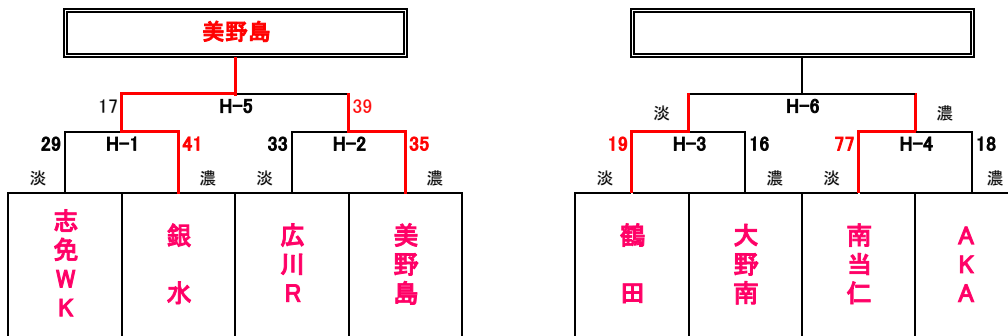

各会場とも 会場 9:00

※ ユニフォームの色について、1試合目は組み合わせ左側のチームが淡色、2試合目はチームどうしで確認してください。

1位トーナメント (アイランドアイコートAコート)

2位トーナメント (福岡市総合体育館コートBコート)

3位トーナメント (クロスパルコがGコート)

試合時間[全コート]

第1試合	10時00分～
第2試合	11時10分～
第3試合	12時20分～
第4試合	13時30分～
第5試合	14時40分～
第6試合	15時50分～

- ◆ 淡色、濃色は、試合で着用するユニフォームの色です。
- ◆ 開場時刻は、第1試合開始1時間前です。
- ◆ 第1試合のコート使用は、試合開始30分前からです。
- ◆ 応援は指定された場所をお願いします。
- ◆ ゴミは各チームで、必ずお持ち帰りください。
- ◆ 開場へのお問い合わせにはご遠慮ください。
- ◆ 試合結果は、yellのホームページでご確認ください。

各会場とも 会場 9:00

1位トーナメント (福岡市総合体育館Cコート)

2位トーナメント (福岡市総合体育館コートDコート)

3位トーナメント (クロスパルコが)

試合時間[全コート]

- 第1試合 10時00分～
- 第2試合 11時10分～
- 第3試合 12時20分～
- 第4試合 13時30分～
- 第5試合 14時40分～
- 第6試合 15時50分～

- ◆ 淡色、濃色は、試合で着用するユニフォームの色です。
- ◆ 開場時刻は、第1試合開始1時間前です。
- ◆ 第1試合のコート使用は、試合開始30分前からです。
- ◆ 応援は指定された場所をお願いします。
- ◆ ゴミは各チームで、必ずお持ち帰りください。
- ◆ 開場へのお問い合わせにはご遠慮ください。
- ◆ 試合結果は、yellのホームページでご確認ください。