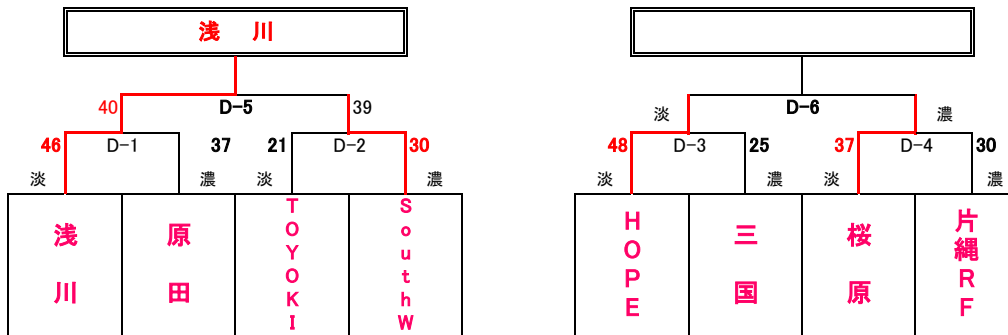

各会場とも 会場 9:00

※ ユニフォームの色について、1試合目は組み合わせ左側のチームが淡色、2試合目はチームどうしで確認してください。

1位トーナメント (アイランドアイコートAコート)

2位トーナメント (福岡市総合体育館コートBコート)

3位トーナメント (クロスパルコがGコート)

試合時間[全コート]

第1試合	10時00分～
第2試合	11時10分～
第3試合	12時20分～
第4試合	13時30分～
第5試合	14時40分～
第6試合	15時50分～

- ◆ 淡色、濃色は、試合で着用するユニフォームの色です。
- ◆ 開場時刻は、第1試合開始1時間前です。
- ◆ 第1試合のコート使用は、試合開始30分前からです。
- ◆ 応援は指定された場所をお願いします。
- ◆ ゴミは各チームで、必ずお持ち帰りください。
- ◆ 開場へのお問い合わせにはご遠慮ください。
- ◆ 試合結果は、yellのホームページでご確認ください。

各会場とも 会場 9:00

1位トーナメント (福岡市総合体育館Cコート)

2位トーナメント (福岡市総合体育館コートDコート)

3位トーナメント (クロスパルコが)

試合時間[全コート]

- 第1試合 10時00分～
- 第2試合 11時10分～
- 第3試合 12時20分～
- 第4試合 13時30分～
- 第5試合 14時40分～
- 第6試合 15時50分～

- ◆ 淡色、濃色は、試合で着用するユニフォームの色です。
- ◆ 開場時刻は、第1試合開始1時間前です。
- ◆ 第1試合のコート使用は、試合開始30分前からです。
- ◆ 応援は指定された場所をお願いします。
- ◆ ゴミは各チームで、必ずお持ち帰りください。
- ◆ 開場へのお問い合わせにはご遠慮ください。
- ◆ 試合結果は、yellのホームページでご確認ください。