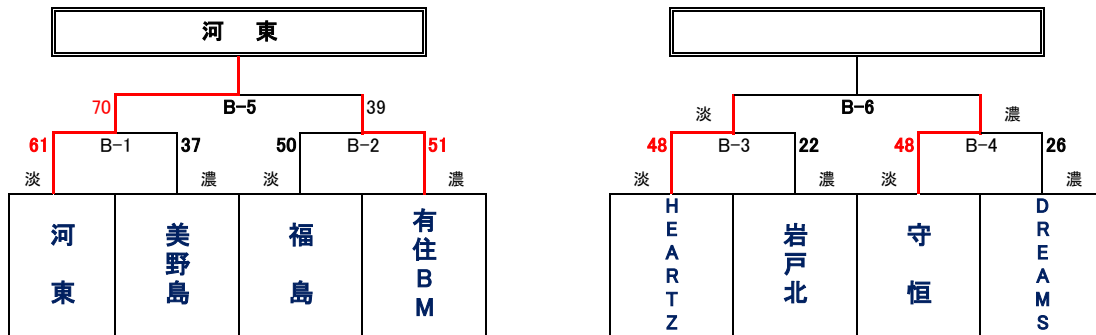

各会場とも 会場 9:00

※ ユニフォームの色について、1試合目は組み合わせ左側のチームが淡色、2試合目はチームどうしで確認してください。

1位トーナメント (アイランドアイコートAコート)

2位トーナメント (福岡市総合体育館コートBコート)

3位トーナメント (クロスパルコがGコート)

試合時間[全コート]

第1試合	10時00分～
第2試合	11時10分～
第3試合	12時20分～
第4試合	13時30分～
第5試合	14時40分～
第6試合	15時50分～

1位トーナメント (福岡市総合体育館Cコート)

2位トーナメント (福岡市総合体育館コートDコート)

3位トーナメント (クロスパルコが)

試合時間[全コート]

- 第1試合 10時00分～
- 第2試合 11時10分～
- 第3試合 12時20分～
- 第4試合 13時30分～
- 第5試合 14時40分～
- 第6試合 15時50分～

- ◆ 淡色、濃色は、試合で着用するユニフォームの色です。
- ◆ 開場時刻は、第1試合開始1時間前です。
- ◆ 第1試合のコート使用は、試合開始30分前からです。
- ◆ 応援は指定された場所をお願いします。
- ◆ ゴミは各チームで、必ずお持ち帰りください。
- ◆ 開場へのお問い合わせにはご遠慮ください。
- ◆ 試合結果は、yellのホームページでご確認ください。