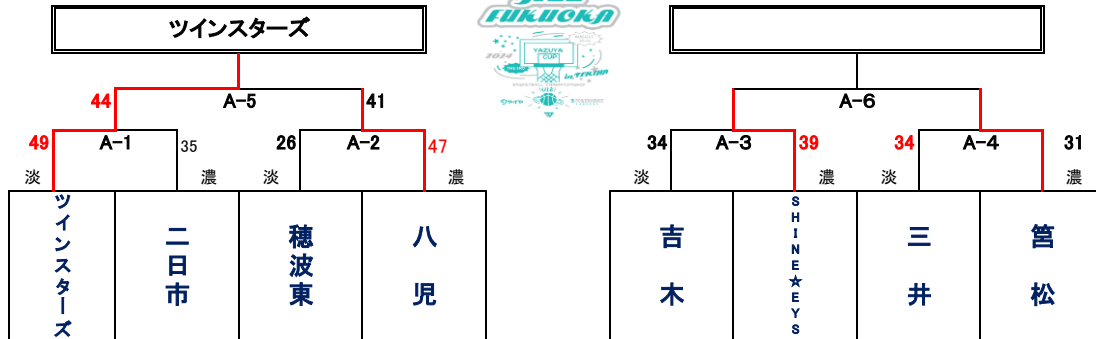

各会場とも 会場 9:00

※ ユニフォームの色について、1試合目は組み合わせ左側のチームが淡色、2試合目はチームどうしで確認してください。

1位トーナメント (アイランドアイコートAコート)

2位トーナメント (福岡市総合体育館コートBコート)

3位トーナメント (クロスパルコがGコート)

試合時間[全コート]

第1試合	10時00分～
第2試合	11時10分～
第3試合	12時20分～
第4試合	13時30分～
第5試合	14時40分～
第6試合	15時50分～

1位トーナメント (福岡市総合体育館Cコート)

2位トーナメント (福岡市総合体育館コートDコート)

3位トーナメント (クロスパルコが)

試合時間[全コート]

- 第1試合 10時00分～
- 第2試合 11時10分～
- 第3試合 12時20分～
- 第4試合 13時30分～
- 第5試合 14時40分～
- 第6試合 15時50分～

- ◆ 淡色、濃色は、試合で着用するユニフォームの色です。
- ◆ 開場時刻は、第1試合開始1時間前です。
- ◆ 第1試合のコート使用は、試合開始30分前からです。
- ◆ 応援は指定された場所をお願いします。
- ◆ ゴミは各チームで、必ずお持ち帰りください。
- ◆ 開場へのお問い合わせにはご遠慮ください。
- ◆ 試合結果は、yellのホームページでご確認ください。