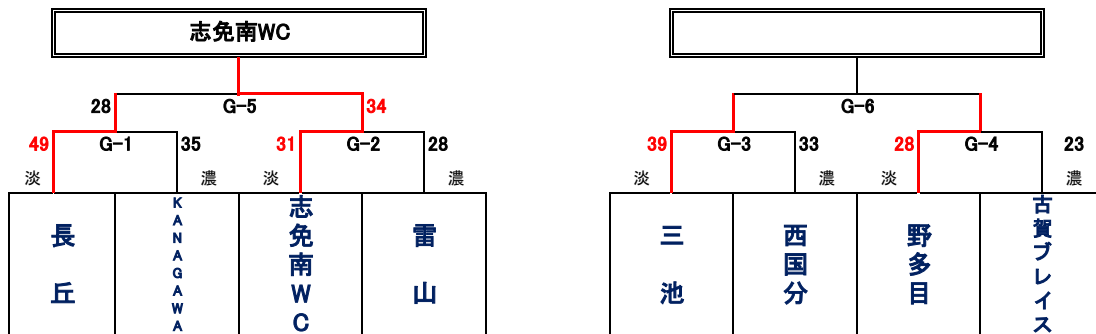

各会場とも 会場 9:00

※ ユニフォームの色について、1試合目は組み合わせ左側のチームが淡色、2試合目はチームどうしで確認してください。

1位トーナメント (アイランドアイコートAコート)

2位トーナメント (福岡市総合体育館コートBコート)

3位トーナメント (クロスパルコがGコート)

試合時間[全コート]

第1試合	10時00分～
第2試合	11時10分～
第3試合	12時20分～
第4試合	13時30分～
第5試合	14時40分～
第6試合	15時50分～

- ◆ 淡色、濃色は、試合で着用するユニフォームの色です。
- ◆ 開場時刻は、第1試合開始1時間前です。
- ◆ 第1試合のコート使用は、試合開始30分前からです。
- ◆ 応援は指定された場所をお願いします。
- ◆ ゴミは各チームで、必ずお持ち帰りください。
- ◆ 開場へのお問い合わせにはご遠慮ください。
- ◆ 試合結果は、yellのホームページでご確認ください。

各会場とも 会場 9:00

1位トーナメント (福岡市総合体育館Cコート)

2位トーナメント (福岡市総合体育館コートDコート)

3位トーナメント (クロスパルコが)

試合時間[全コート]

- 第1試合 10時00分～
- 第2試合 11時10分～
- 第3試合 12時20分～
- 第4試合 13時30分～
- 第5試合 14時40分～
- 第6試合 15時50分～

- ◆ 淡色、濃色は、試合で着用するユニフォームの色です。
- ◆ 開場時刻は、第1試合開始1時間前です。
- ◆ 第1試合のコート使用は、試合開始30分前からです。
- ◆ 応援は指定された場所をお願いします。
- ◆ ゴミは各チームで、必ずお持ち帰りください。
- ◆ 開場へのお問い合わせにはご遠慮ください。
- ◆ 試合結果は、yellのホームページでご確認ください。