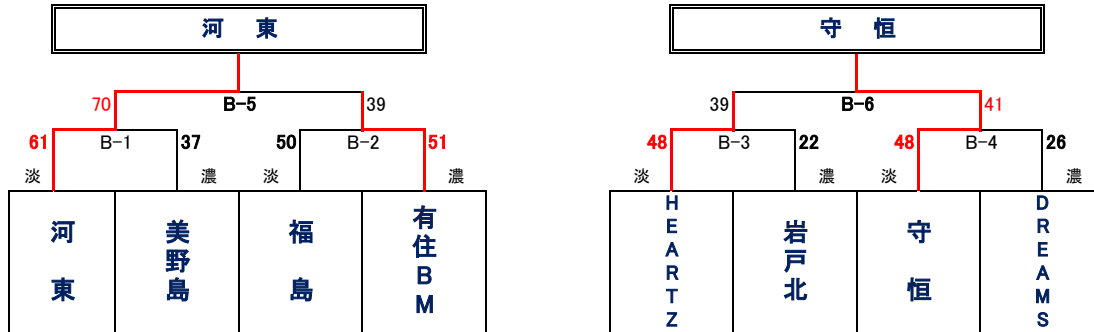

各会場とも 会場 9:00

※ ユニフォームの色について、1試合目は組み合わせ左側のチームが淡色、2試合目はチームどうしで確認してください。

1位トーナメント (アイランドアイコートAコート)

2位トーナメント (福岡市総合体育館コートBコート)

3位トーナメント (クロスパルコがGコート)

試合時間[全コート]

第1試合	10時00分～
第2試合	11時10分～
第3試合	12時20分～
第4試合	13時30分～
第5試合	14時40分～
第6試合	15時50分～

1位トーナメント (福岡市総合体育館Cコート)

2位トーナメント (福岡市総合体育館コートDコート)

3位トーナメント (クロスパルコが)

試合時間[全コート]

- 第1試合 10時00分～
- 第2試合 11時10分～
- 第3試合 12時20分～
- 第4試合 13時30分～
- 第5試合 14時40分～
- 第6試合 15時50分～

- ◆ 淡色、濃色は、試合で着用するユニフォームの色です。
- ◆ 開場時刻は、第1試合開始1時間前です。
- ◆ 第1試合のコート使用は、試合開始30分前からです。
- ◆ 応援は指定された場所をお願いします。
- ◆ ゴミは各チームで、必ずお持ち帰りください。
- ◆ 開場へのお問い合わせにはご連絡ください。
- ◆ 試合結果は、yellのホームページでご確認ください。