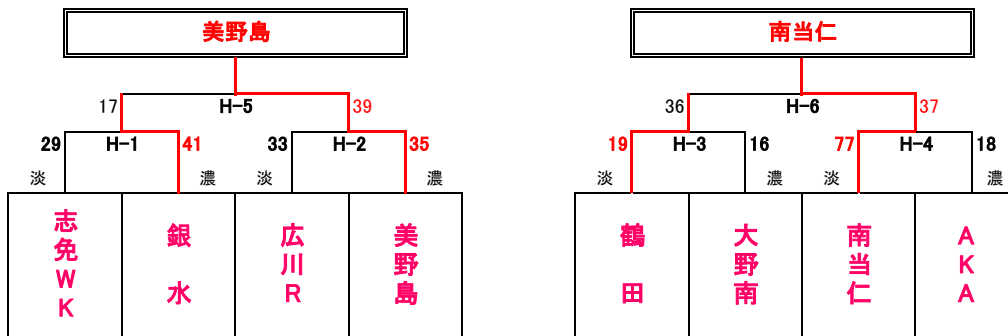

各会場とも 会場 9:00

※ ユニフォームの色について、1試合目は組み合わせ左側のチームが淡色、2試合目はチームどうしで確認してください。

1位トーナメント (アイランドアイコートAコート)

2位トーナメント (福岡市総合体育館コートBコート)

3位トーナメント (クロスパルコがGコート)

試合時間[全コート]

第1試合	10時00分～
第2試合	11時10分～
第3試合	12時20分～
第4試合	13時30分～
第5試合	14時40分～
第6試合	15時50分～

- ◆ 淡色、濃色は、試合で着用するユニフォームの色です。
- ◆ 開場時刻は、第1試合開始1時間前です。
- ◆ 第1試合のコート使用は、試合開始30分前からです。
- ◆ 応援は指定された場所をお願いします。
- ◆ ゴミは各チームで、必ずお持ち帰りください。
- ◆ 開場へのお問い合わせにはご遠慮ください。
- ◆ 試合結果は、yellのホームページでご確認ください。

各会場とも 会場 9:00

1位トーナメント (福岡市総合体育館Cコート)

2位トーナメント (福岡市総合体育館コートDコート)

3位トーナメント (クロスパルコが)

試合時間[全コート]

- 第1試合 10時00分～
- 第2試合 11時10分～
- 第3試合 12時20分～
- 第4試合 13時30分～
- 第5試合 14時40分～
- 第6試合 15時50分～

- ◆ 淡色、濃色は、試合で着用するユニフォームの色です。
- ◆ 開場時刻は、第1試合開始1時間前です。
- ◆ 第1試合のコート使用は、試合開始30分前からです。
- ◆ 応援は指定された場所をお願いします。
- ◆ ゴミは各チームで、必ずお持ち帰りください。
- ◆ 開場へのお問い合わせにはご連絡ください。
- ◆ 試合結果は、yellのホームページでご確認ください。