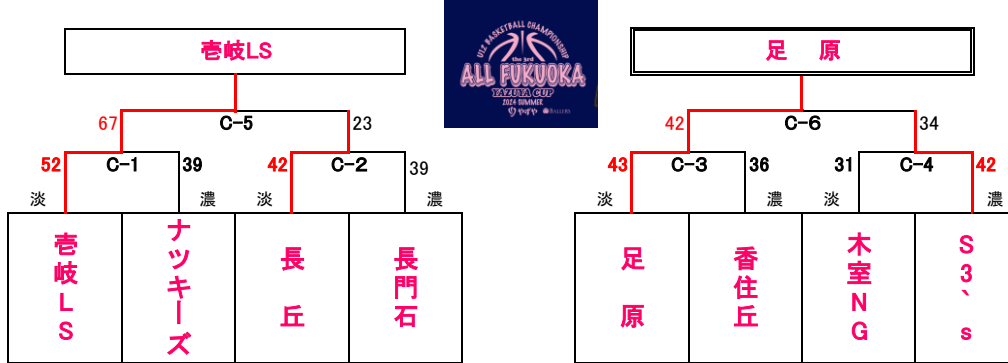

各会場とも 会場 9:00

※ ユニフォームの色について、1試合目は組み合わせ左側のチームが淡色、2試合目はチームどうしで確認してください。

1位トーナメント (アイランドアイコートAコート)

2位トーナメント (福岡市総合体育館コートBコート)

3位トーナメント (クロスパルコがGコート)

試合時間[全コート]

第1試合	10時00分～
第2試合	11時10分～
第3試合	12時20分～
第4試合	13時30分～
第5試合	14時40分～
第6試合	15時50分～

- ◆ 淡色、濃色は、試合で着用するユニフォームの色です。
- ◆ 開場時刻は、第1試合開始1時間前です。
- ◆ 第1試合のコート使用は、試合開始30分前からです。
- ◆ 応援は指定された場所をお願いします。
- ◆ ゴミは各チームで、必ずお持ち帰りください。
- ◆ 開場へのお問い合わせにはご遠慮ください。
- ◆ 試合結果は、yellのホームページでご確認ください。

各会場とも 会場 9:00

1位トーナメント (福岡市総合体育館Cコート)

2位トーナメント (福岡市総合体育館コートDコート)

3位トーナメント (クロスパルコが)

試合時間[全コート]

- 第1試合 10時00分～
- 第2試合 11時10分～
- 第3試合 12時20分～
- 第4試合 13時30分～
- 第5試合 14時40分～
- 第6試合 15時50分～

- ◆ 淡色、濃色は、試合で着用するユニフォームの色です。
- ◆ 開場時刻は、第1試合開始1時間前です。
- ◆ 第1試合のコート使用は、試合開始30分前からです。
- ◆ 応援は指定された場所をお願いします。
- ◆ ゴミは各チームで、必ずお持ち帰りください。
- ◆ 開場へのお問い合わせにはご連絡ください。
- ◆ 試合結果は、yellのホームページでご確認ください。