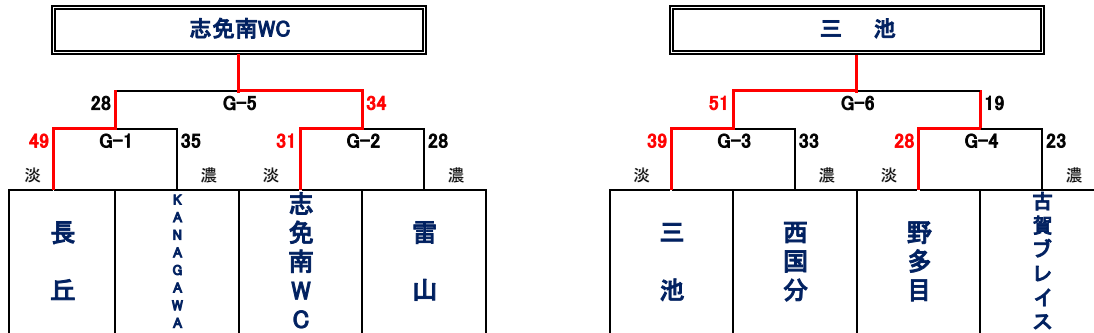

各会場とも 会場 9:00

※ ユニフォームの色について、1試合目は組み合わせ左側のチームが淡色、2試合目はチームどうしで確認してください。

1位トーナメント (アイランドアイコートAコート)

2位トーナメント (福岡市総合体育館コートBコート)

3位トーナメント (クロスパルコがGコート)

試合時間[全コート]

第1試合	10時00分～
第2試合	11時10分～
第3試合	12時20分～
第4試合	13時30分～
第5試合	14時40分～
第6試合	15時50分～

- ◆ 淡色、濃色は、試合で着用するユニフォームの色です。
- ◆ 開場時刻は、第1試合開始1時間前です。
- ◆ 第1試合のコート使用は、試合開始30分前からです。
- ◆ 応援は指定された場所をお願いします。
- ◆ ゴミは各チームで、必ずお持ち帰りください。
- ◆ 開場へのお問い合わせにはご遠慮ください。
- ◆ 試合結果は、yellのホームページでご確認ください。

各会場とも 会場 9:00

1位トーナメント (福岡市総合体育館Cコート)

2位トーナメント (福岡市総合体育館コートDコート)

3位トーナメント (クロスパルコが)

試合時間[全コート]

- 第1試合 10時00分～
- 第2試合 11時10分～
- 第3試合 12時20分～
- 第4試合 13時30分～
- 第5試合 14時40分～
- 第6試合 15時50分～

- ◆ 淡色、濃色は、試合で着用するユニフォームの色です。
- ◆ 開場時刻は、第1試合開始1時間前です。
- ◆ 第1試合のコート使用は、試合開始30分前からです。
- ◆ 応援は指定された場所をお願いします。
- ◆ ゴミは各チームで、必ずお持ち帰りください。
- ◆ 開場へのお問い合わせにはご連絡ください。
- ◆ 試合結果は、yellのホームページでご確認ください。