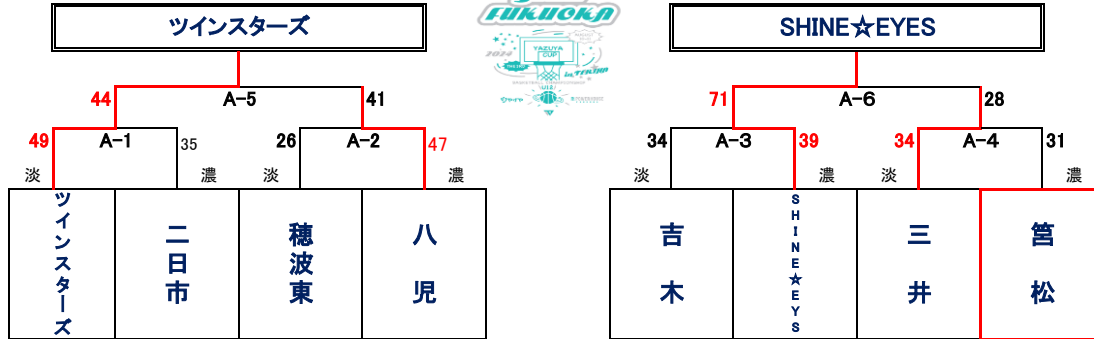

各会場とも 会場 9:00

※ ユニフォームの色について、1試合目は組み合わせ左側のチームが淡色、2試合目はチームどうしで確認してください。

1位トーナメント (アイランドアイコートAコート)

2位トーナメント (福岡市総合体育館コートBコート)

3位トーナメント (クロスパルコがGコート)

試合時間[全コート]

第1試合	10時00分～
第2試合	11時10分～
第3試合	12時20分～
第4試合	13時30分～
第5試合	14時40分～
第6試合	15時50分～

1位トーナメント (福岡市総合体育館Cコート)

2位トーナメント (福岡市総合体育館コートDコート)

3位トーナメント (クロスパルコが)

試合時間[全コート]

- 第1試合 10時00分～
- 第2試合 11時10分～
- 第3試合 12時20分～
- 第4試合 13時30分～
- 第5試合 14時40分～
- 第6試合 15時50分～

- ◆ 淡色、濃色は、試合で着用するユニフォームの色です。
- ◆ 開場時刻は、第1試合開始1時間前です。
- ◆ 第1試合のコート使用は、試合開始30分前からです。
- ◆ 応援は指定された場所をお願いします。
- ◆ ゴミは各チームで、必ずお持ち帰りください。
- ◆ 開場へのお問い合わせにはご連絡ください。
- ◆ 試合結果は、yellのホームページでご確認ください。