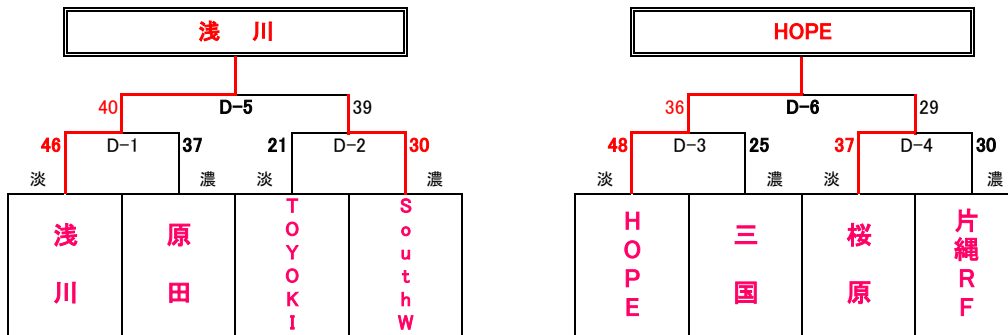

各会場とも 会場 9:00

※ ユニフォームの色について、1試合目は組み合わせ左側のチームが淡色、2試合目はチームどうしで確認してください。

1位トーナメント (アイランドアイコートAコート)

2位トーナメント (福岡市総合体育館コートBコート)

3位トーナメント (クロスパルコがGコート)

試合時間[全コート]

第1試合	10時00分～
第2試合	11時10分～
第3試合	12時20分～
第4試合	13時30分～
第5試合	14時40分～
第6試合	15時50分～

- ◆ 淡色、濃色は、試合で着用するユニフォームの色です。
- ◆ 開場時刻は、第1試合開始1時間前です。
- ◆ 第1試合のコート使用は、試合開始30分前からです。
- ◆ 応援は指定された場所をお願いします。
- ◆ ゴミは各チームで、必ずお持ち帰りください。
- ◆ 開場へのお問い合わせにはご遠慮ください。
- ◆ 試合結果は、yellのホームページでご確認ください。

各会場とも 会場 9:00

1位トーナメント (福岡市総合体育館Cコート)

2位トーナメント (福岡市総合体育館コートDコート)

3位トーナメント (クロスパルコが)

試合時間[全コート]

- 第1試合 10時00分～
- 第2試合 11時10分～
- 第3試合 12時20分～
- 第4試合 13時30分～
- 第5試合 14時40分～
- 第6試合 15時50分～

- ◆ 淡色、濃色は、試合で着用するユニフォームの色です。
- ◆ 開場時刻は、第1試合開始1時間前です。
- ◆ 第1試合のコート使用は、試合開始30分前からです。
- ◆ 応援は指定された場所をお願いします。
- ◆ ゴミは各チームで、必ずお持ち帰りください。
- ◆ 開場へのお問い合わせにはご連絡ください。
- ◆ 試合結果は、yellのホームページでご確認ください。