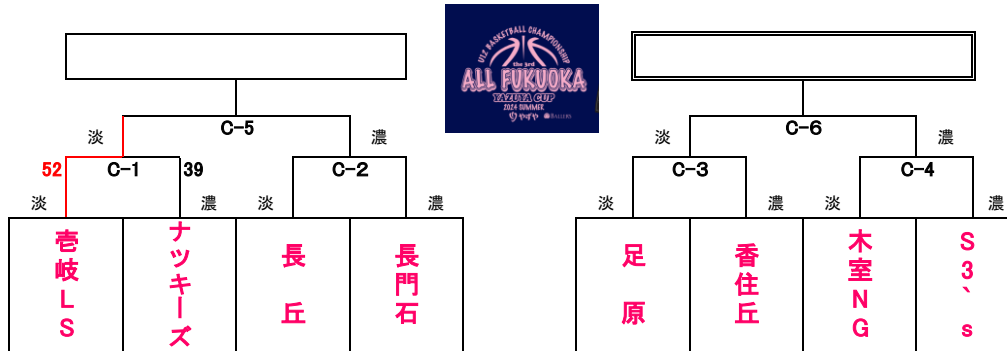

男子

大会第2日目

8月11日 (日)

各会場とも 会場 9:00

※ ユニフォームの色について、1試合目は組み合わせ左側のチームが淡色、2試合目はチームどうしで確認してください。

1位トーナメント (アイランドアイコートAコート)

2位トーナメント (福岡市総合体育館コートBコート)

3位トーナメント (クロスパルこがGコート)

試合時間[全コート]

第1試合	10時00分~
第2試合	11時10分~
第3試合	12時20分~
第4試合	13時30分~
第5試合	14時40分~
第6試合	15時50分~

- ◆ 淡色、濃色は、試合で着用するユニフォームの色です。
- ◆ 開場時刻は、第1試合開始1時間前です。
- ◆ 第1試合のコート使用は、試合開始30分前からです。
- ◆ 応援は指定された場所をお願いします。
- ◆ ゴミは各チームで、必ずお持ち帰りください。
- ◆ 開場へのお問い合わせにはご遠慮ください。
- ◆ 試合結果は、yellのホームページでご確認ください。

各会場とも 会場 9:00

1位トーナメント (福岡市総合体育館Cコート)

2位トーナメント (福岡市総合体育館コートDコート)

3位トーナメント (クロスパルこが)

試合時間[全コート]

第1試合	10時00分～
第2試合	11時10分～
第3試合	12時20分～
第4試合	13時30分～
第5試合	14時40分～
第6試合	15時50分～

- ◆ 淡色、濃色は、試合で着用するユニフォームの色です。
- ◆ 開場時刻は、第1試合開始1時間前です。
- ◆ 第1試合のコート使用は、試合開始30分前からです。
- ◆ 応援は指定された場所をお願いします。
- ◆ ゴミは各チームで、必ずお持ち帰りください。
- ◆ 開場へのお問い合わせにはご遠慮ください。
- ◆ 試合結果は、yellのホームページでご確認ください。