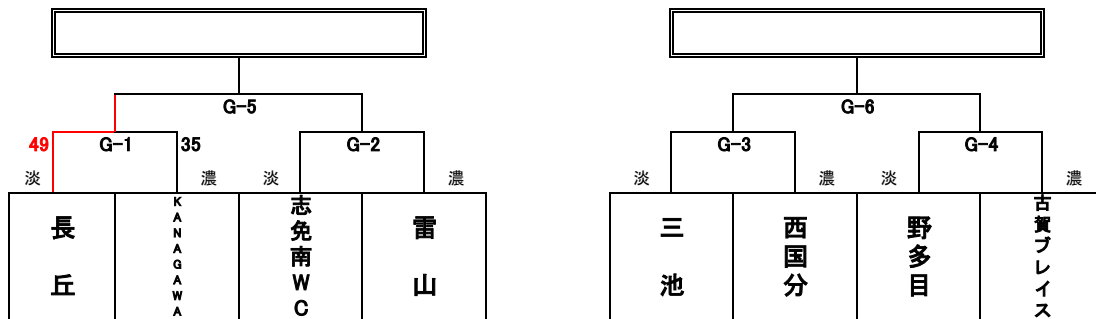

男子

大会第2日目

8月11日 (日)

各会場とも 会場 9:00

※ ユニフォームの色について、1試合目は組み合わせ左側のチームが淡色、2試合目はチームどうしで確認してください。

1位トーナメント (アイランドアイコートAコート)

2位トーナメント (福岡市総合体育館コートBコート)

3位トーナメント (クロスパルこがGコート)

試合時間[全コート]

第1試合	10時00分~
第2試合	11時10分~
第3試合	12時20分~
第4試合	13時30分~
第5試合	14時40分~
第6試合	15時50分~

- ◆ 淡色、濃色は、試合で着用するユニフォームの色です。
- ◆ 開場時刻は、第1試合開始1時間前です。
- ◆ 第1試合のコート使用は、試合開始30分前からです。
- ◆ 応援は指定された場所をお願いします。
- ◆ ゴミは各チームで、必ずお持ち帰りください。
- ◆ 開場へのお問い合わせにはご遠慮ください。
- ◆ 試合結果は、yellのホームページでご確認ください。

各会場とも 会場 9:00

1位トーナメント (福岡市総合体育館Cコート)

2位トーナメント (福岡市総合体育館コートDコート)

3位トーナメント (クロスパルこが)

試合時間[全コート]

第1試合	10時00分～
第2試合	11時10分～
第3試合	12時20分～
第4試合	13時30分～
第5試合	14時40分～
第6試合	15時50分～

- ◆ 淡色、濃色は、試合で着用するユニフォームの色です。
- ◆ 開場時刻は、第1試合開始1時間前です。
- ◆ 第1試合のコート使用は、試合開始30分前からです。
- ◆ 応援は指定された場所をお願いします。
- ◆ ゴミは各チームで、必ずお持ち帰りください。
- ◆ 開場へのお問い合わせにはご遠慮ください。
- ◆ 試合結果は、yellのホームページでご確認ください。