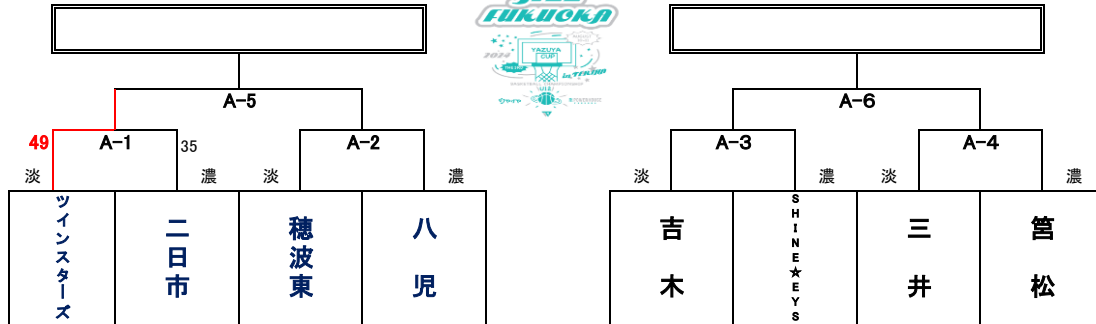

男子

大会第2日目

8月11日 (日)

各会場とも 会場 9:00

※ ユニフォームの色について、1試合目は組み合わせ左側のチームが淡色、2試合目はチームどうしで確認してください。

1位トーナメント (アイランドアイコートAコート)

2位トーナメント (福岡市総合体育館コートBコート)

3位トーナメント (クロスパルこがGコート)

試合時間[全コート]

第1試合	10時00分~
第2試合	11時10分~
第3試合	12時20分~
第4試合	13時30分~
第5試合	14時40分~
第6試合	15時50分~

- ◆ 淡色、濃色は、試合で着用するユニフォームの色です。
- ◆ 開場時刻は、第1試合開始1時間前です。
- ◆ 第1試合のコート使用は、試合開始30分前からです。
- ◆ 応援は指定された場所をお願いします。
- ◆ ゴミは各チームで、必ずお持ち帰りください。
- ◆ 開場へのお問い合わせにはご遠慮ください。
- ◆ 試合結果は、yellのホームページでご確認ください。

各会場とも 会場 9:00

1位トーナメント (福岡市総合体育館Cコート)

2位トーナメント (福岡市総合体育館コートDコート)

3位トーナメント (クロスパルこが)

試合時間[全コート]

第1試合	10時00分～
第2試合	11時10分～
第3試合	12時20分～
第4試合	13時30分～
第5試合	14時40分～
第6試合	15時50分～

- ◆ 淡色、濃色は、試合で着用するユニフォームの色です。
- ◆ 開場時刻は、第1試合開始1時間前です。
- ◆ 第1試合のコート使用は、試合開始30分前からです。
- ◆ 応援は指定された場所をお願いします。
- ◆ ゴミは各チームで、必ずお持ち帰りください。
- ◆ 開場へのお問い合わせにはご遠慮ください。
- ◆ 試合結果は、yellのホームページでご確認ください。