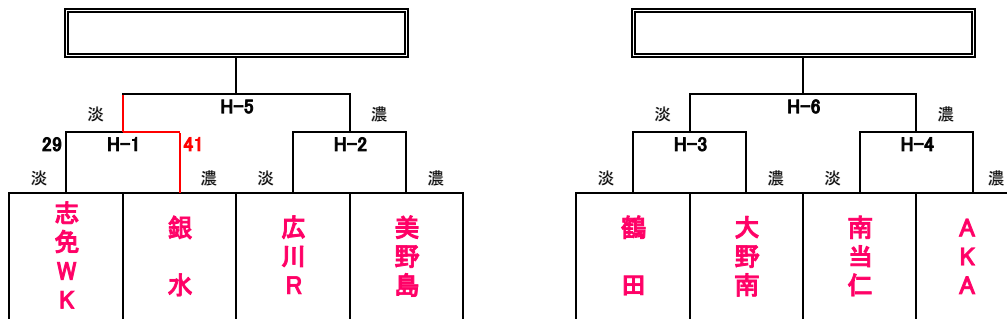

男子

大会第2日目

8月11日 (日)

各会場とも 会場 9:00

※ ユニフォームの色について、1試合目は組み合わせ左側のチームが淡色、2試合目はチームどうしで確認してください。

1位トーナメント (アイランドアイコートAコート)

2位トーナメント (福岡市総合体育館コートBコート)

3位トーナメント (クロスパルこがGコート)

試合時間[全コート]

第1試合	10時00分~
第2試合	11時10分~
第3試合	12時20分~
第4試合	13時30分~
第5試合	14時40分~
第6試合	15時50分~

- ◆ 淡色、濃色は、試合で着用するユニフォームの色です。
- ◆ 開場時刻は、第1試合開始1時間前です。
- ◆ 第1試合のコート使用は、試合開始30分前からです。
- ◆ 応援は指定された場所をお願いします。
- ◆ ゴミは各チームで、必ずお持ち帰りください。
- ◆ 開場へのお問い合わせにはご遠慮ください。
- ◆ 試合結果は、yellのホームページでご確認ください。

各会場とも 会場 9:00

1位トーナメント (福岡市総合体育館Cコート)

2位トーナメント (福岡市総合体育館コートDコート)

3位トーナメント (クロスパルこが)

試合時間[全コート]

第1試合	10時00分～
第2試合	11時10分～
第3試合	12時20分～
第4試合	13時30分～
第5試合	14時40分～
第6試合	15時50分～

- ◆ 淡色、濃色は、試合で着用するユニフォームの色です。
- ◆ 開場時刻は、第1試合開始1時間前です。
- ◆ 第1試合のコート使用は、試合開始30分前からです。
- ◆ 応援は指定された場所をお願いします。
- ◆ ゴミは各チームで、必ずお持ち帰りください。
- ◆ 開場へのお問い合わせにはご遠慮ください。
- ◆ 試合結果は、yellのホームページでご確認ください。