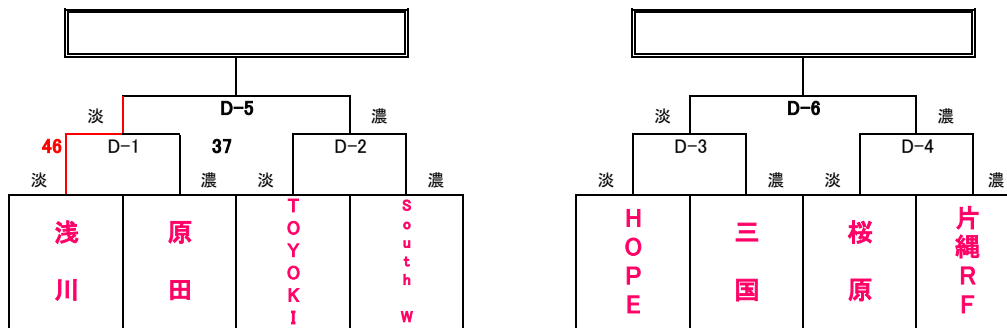

男子

大会第2日目

8月11日 (日)

各会場とも 会場 9:00

※ ユニフォームの色について、1試合目は組み合わせ左側のチームが淡色、2試合目はチームどうしで確認してください。

1位トーナメント (アイランドアイコートAコート)

2位トーナメント (福岡市総合体育館コートBコート)

3位トーナメント (クロスパルこがGコート)

試合時間[全コート]

第1試合	10時00分~
第2試合	11時10分~
第3試合	12時20分~
第4試合	13時30分~
第5試合	14時40分~
第6試合	15時50分~

- ◆ 淡色、濃色は、試合で着用するユニフォームの色です。
- ◆ 開場時刻は、第1試合開始1時間前です。
- ◆ 第1試合のコート使用は、試合開始30分前からです。
- ◆ 応援は指定された場所をお願いします。
- ◆ ゴミは各チームで、必ずお持ち帰りください。
- ◆ 開場へのお問い合わせにはご遠慮ください。
- ◆ 試合結果は、yellのホームページでご確認ください。

各会場とも 会場 9:00

1位トーナメント (福岡市総合体育館Cコート)

2位トーナメント (福岡市総合体育館コートDコート)

3位トーナメント (クロスパルこが)

試合時間[全コート]

第1試合	10時00分～
第2試合	11時10分～
第3試合	12時20分～
第4試合	13時30分～
第5試合	14時40分～
第6試合	15時50分～

- ◆ 淡色、濃色は、試合で着用するユニフォームの色です。
- ◆ 開場時刻は、第1試合開始1時間前です。
- ◆ 第1試合のコート使用は、試合開始30分前からです。
- ◆ 応援は指定された場所をお願いします。
- ◆ ゴミは各チームで、必ずお持ち帰りください。
- ◆ 開場へのお問い合わせにはご遠慮ください。
- ◆ 試合結果は、yellのホームページでご確認ください。