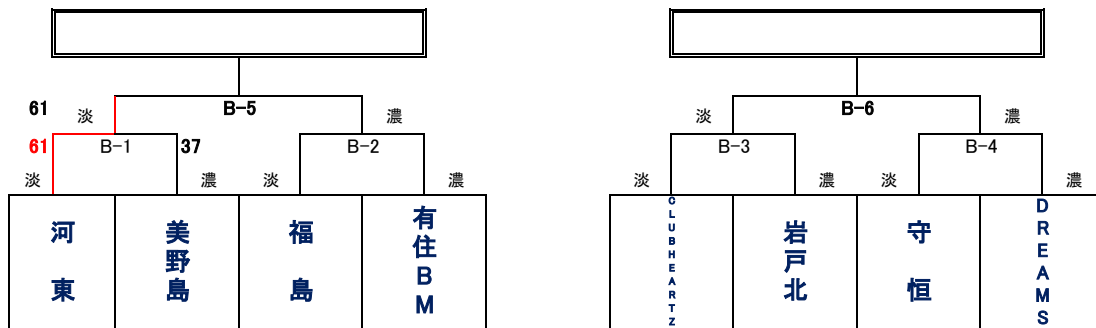

男子

大会第2日目

8月11日 (日)

各会場とも 会場 9:00

※ ユニフォームの色について、1試合目は組み合わせ左側のチームが淡色、2試合目はチームどうしで確認してください。

1位トーナメント (アイランドアイコートAコート)

2位トーナメント (福岡市総合体育館コートBコート)

3位トーナメント (クロスパルこがGコート)

試合時間[全コート]

第1試合	10時00分~
第2試合	11時10分~
第3試合	12時20分~
第4試合	13時30分~
第5試合	14時40分~
第6試合	15時50分~

- ◆ 淡色、濃色は、試合で着用するユニフォームの色です。
- ◆ 開場時刻は、第1試合開始1時間前です。
- ◆ 第1試合のコート使用は、試合開始30分前からです。
- ◆ 応援は指定された場所をお願いします。
- ◆ ゴミは各チームで、必ずお持ち帰りください。
- ◆ 開場へのお問い合わせにはご遠慮ください。
- ◆ 試合結果は、yellのホームページでご確認ください。

各会場とも 会場 9:00

1位トーナメント (福岡市総合体育館Cコート)

2位トーナメント (福岡市総合体育館コートDコート)

3位トーナメント (クロスパルこが)

試合時間[全コート]

第1試合	10時00分～
第2試合	11時10分～
第3試合	12時20分～
第4試合	13時30分～
第5試合	14時40分～
第6試合	15時50分～

- ◆ 淡色、濃色は、試合で着用するユニフォームの色です。
- ◆ 開場時刻は、第1試合開始1時間前です。
- ◆ 第1試合のコート使用は、試合開始30分前からです。
- ◆ 応援は指定された場所をお願いします。
- ◆ ゴミは各チームで、必ずお持ち帰りください。
- ◆ 開場へのお問い合わせにはご遠慮ください。
- ◆ 試合結果は、yellのホームページでご確認ください。