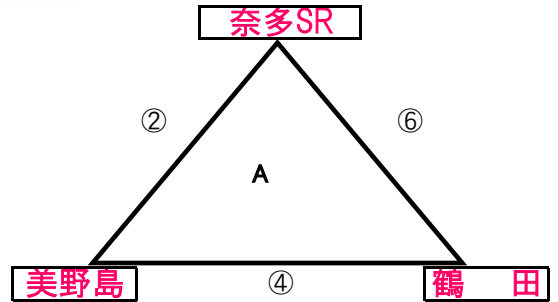

女子 組合せ

※ 10月12日(日)

会場 早良体育館

10月13日(日)

10月13日(日)

会場 早良体育館

10月13日(日)

第33回市民総合スポーツ大会 福岡市大会決勝トーナメント 出場決定チーム 女子

試合時間	
第1試合	10:00am
第2試合	11:00am
第3試合	12:00pm
第4試合	13:00pm
第5試合	14:00pm
第6試合	15:00pm

男子 組合せ

※ 10月13日(土)

会場 早良体育館

10月12日(土)

10月12日(土)

会場 早良体育館

10月12日(土)