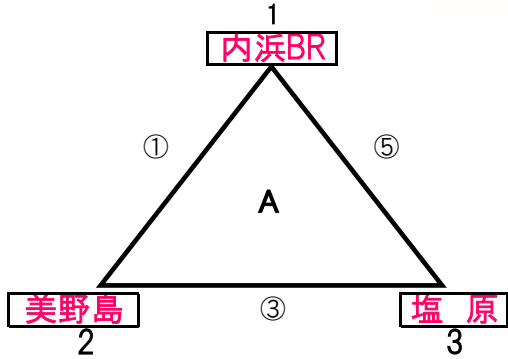

女子 組合せ

※ 11月3日(木)

会場 早良体育館

10月13日(日)

11月3日(日)

会場 早良体育館

11月3日(木)

第36回市民総合スポーツ大会 福岡市大会決勝トーナメント 出場決定チーム 女子

試合時間	
第1試合	10:00am
第2試合	11:00am
第3試合	12:00pm
第4試合	13:00pm
第5試合	14:00pm
第6試合	15:00pm

男子 組合せ

※ 11月3日(木)

会場 西体育館

11月3日(木)

11月3日(木)

会場 西体育館

11月3日(木)