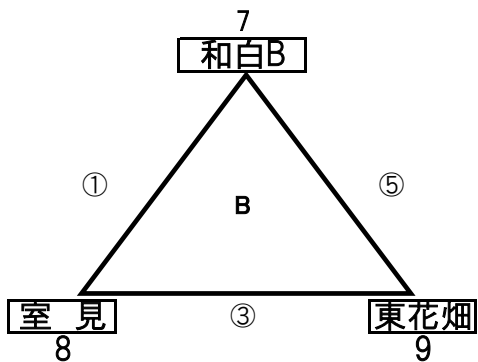

試合時間	
第1試合	10:00am
第2試合	11:00am
第3試合	12:00pm
第4試合	13:00pm
第5試合	14:00pm
第6試合	15:00pm

男子 組合せ

※ 11月3日(木)

会場 西体育館

11月3日(木)

11月3日(木)

会場 西体育館

11月3日(木)