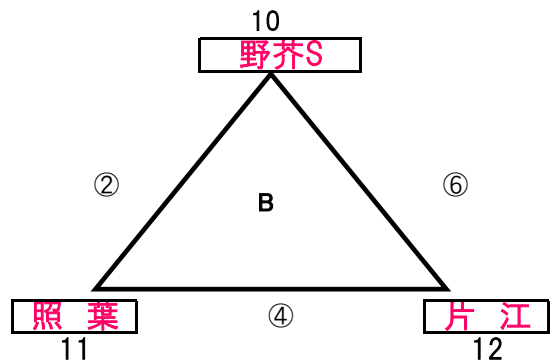

女子 組合せ

※ 11月3日(木)

会場 早良体育館

10月13日(日)

11月3日(日)

会場 早良体育館

11月3日(木)

第36回市民総合スポーツ大会 福岡市大会決勝トーナメント 出場決定チーム 女子

試合時間	
第1試合	10:00am
第2試合	11:00am
第3試合	12:00pm
第4試合	13:00pm
第5試合	14:00pm
第6試合	15:00pm

男子 組合せ

※ 11月3日(木)

会場 西体育館

11月3日(木)

11月3日(木)

会場 西体育館

11月3日(木)