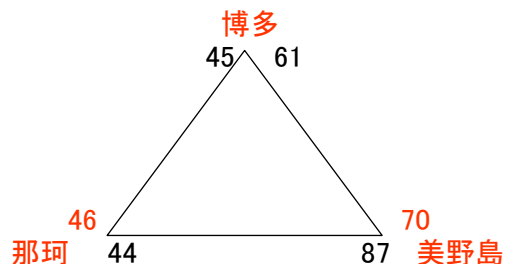

平成 30年度 博多区夏季交歓大会 < 試合結果 >

日程 平成30年6月23日(土)、24日(日)、7月1日(日)

会場 住吉小学校、 弥生小学校

**男子**

1部

那珂南	57	—	28	美野島
那珂	35	—	46	美野島
美野島	43	—	29	弥生
弥生	13	—	36	那珂南
那珂南	63	—	15	那珂
弥生	34	—	22	那珂

2部

板付北	21	—	54	博多
板付	56	—	17	板付北
吉塚	48	—	31	博多
板付北	25	—	67	吉塚
板付	64	—	21	博多
板付	55	—	27	吉塚

**女子**

1部

板付北	29	—	41	弥生
那珂南	76	—	35	板付北
板付	28	—	52	那珂南
板付北	29	—	33	板付
板付	34	—	45	弥生
弥生	38	—	51	那珂南

2部

博多	45	—	46	那珂
那珂	44	—	87	美野島
美野島	70	—	61	博多

**1部**

**1部**

**2部**

**2部**

1部	1位	那珂南
	2位	美野島
	3位	弥生
	4位	那珂
2部	1位	板付
	2位	吉塚
	3位	博多
	4位	板付北

1部	1位	那珂南
	2位	弥生
	3位	板付
	4位	板付北
2部	1位	美野島
	2位	那珂
	3位	博多