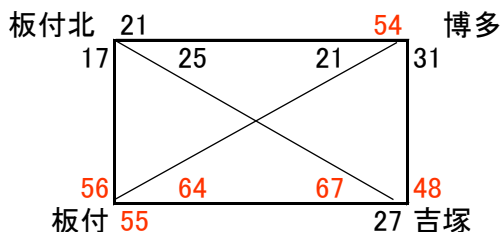

平成 30年度 博多区夏季交歓大会 < 試合結果 >

日程 平成30年6月23日(土)、24日(日)、7月1日(日)

会場 住吉小学校、 弥生小学校

**男子**

1部

那珂南	57	—	28	美野島
那珂	35	—	46	美野島
美野島	43	—	29	弥生
弥生	13	—	36	那珂南
那珂南	63	—	15	那珂
弥生	34	—	22	那珂

2部

板付北	21	—	54	博多
板付	56	—	17	板付北
吉塚	48	—	31	博多
板付北	25	—	67	吉塚
板付	64	—	21	博多
板付	55	—	27	吉塚

**女子**

1部

板付北	29	—	41	弥生
那珂南	76	—	35	板付北
板付	28	—	52	那珂南
板付北	29	—	33	板付
板付	34	—	45	弥生
弥生	38	—	51	那珂南

2部

博多	45	—	46	那珂
那珂	44	—	87	美野島
美野島	70	—	61	博多

**1部**

**1部**

**2部**

**2部**

1部	1位	那珂南
	2位	美野島
	3位	弥生
	4位	那珂
2部	1位	板付
	2位	吉塚
	3位	博多
	4位	板付北

1部	1位	那珂南
	2位	弥生
	3位	板付
	4位	板付北
2部	1位	美野島
	2位	那珂
	3位	博多