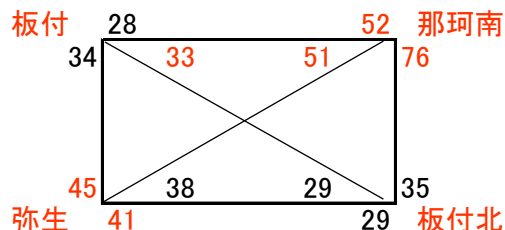

平成 30年度 博多区夏季交歓大会 < 試合結果 >

日程 平成30年6月23日(土)、24日(日)、7月1日(日)

会場 住吉小学校、 弥生小学校

**男子**

1部

那珂南	57	—	28	美野島
那珂	35	—	46	美野島
美野島	43	—	29	弥生
弥生	13	—	36	那珂南
那珂南	63	—	15	那珂
弥生	34	—	22	那珂

2部

板付北	21	—	54	博多
板付	56	—	17	板付北
吉塚	48	—	31	博多
板付北	25	—	67	吉塚
板付	64	—	21	博多
板付	55	—	27	吉塚

**女子**

1部

板付北	29	—	41	弥生
那珂南	76	—	35	板付北
板付	28	—	52	那珂南
板付北	29	—	33	板付
板付	34	—	45	弥生
弥生	38	—	51	那珂南

2部

博多	45	—	46	那珂
那珂	44	—	87	美野島
美野島	70	—	61	博多

**1部**

**1部**

**2部**