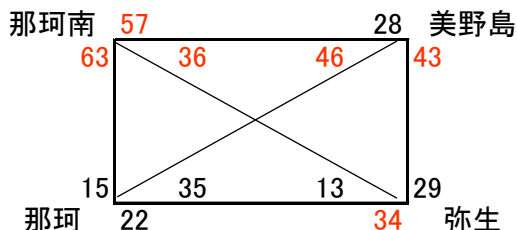

平成 30年度 博多区夏季交歓大会 < 試合結果 >

日程 平成30年6月23日(土)、24日(日)、7月1日(日)

会場 住吉小学校、 弥生小学校

**男子**

1部

那珂南	57	—	28	美野島
那珂	35	—	46	美野島
美野島	43	—	29	弥生
弥生	13	—	36	那珂南
那珂南	63	—	15	那珂
弥生	34	—	22	那珂

2部

板付北	21	—	54	博多
板付	56	—	17	板付北
吉塚	48	—	31	博多
板付北	25	—	67	吉塚
板付	64	—	21	博多
板付	55	—	27	吉塚

**女子**

1部

板付北	29	—	41	弥生
那珂南	76	—	35	板付北
板付	28	—	52	那珂南
板付北	29	—	33	板付
板付	34	—	45	弥生
弥生	38	—	51	那珂南

2部

博多	45	—	46	那珂
那珂	44	—	87	美野島
美野島	70	—	61	博多

**1部**

**1部**

**2部**

**2部**

1部	1位	那珂南
	2位	美野島
	3位	弥生
	4位	那珂
2部	1位	板付
	2位	吉塚
	3位	博多
	4位	板付北

1部	1位	那珂南
	2位	弥生
	3位	板付
	4位	板付北
2部	1位	美野島
	2位	那珂
	3位	博多